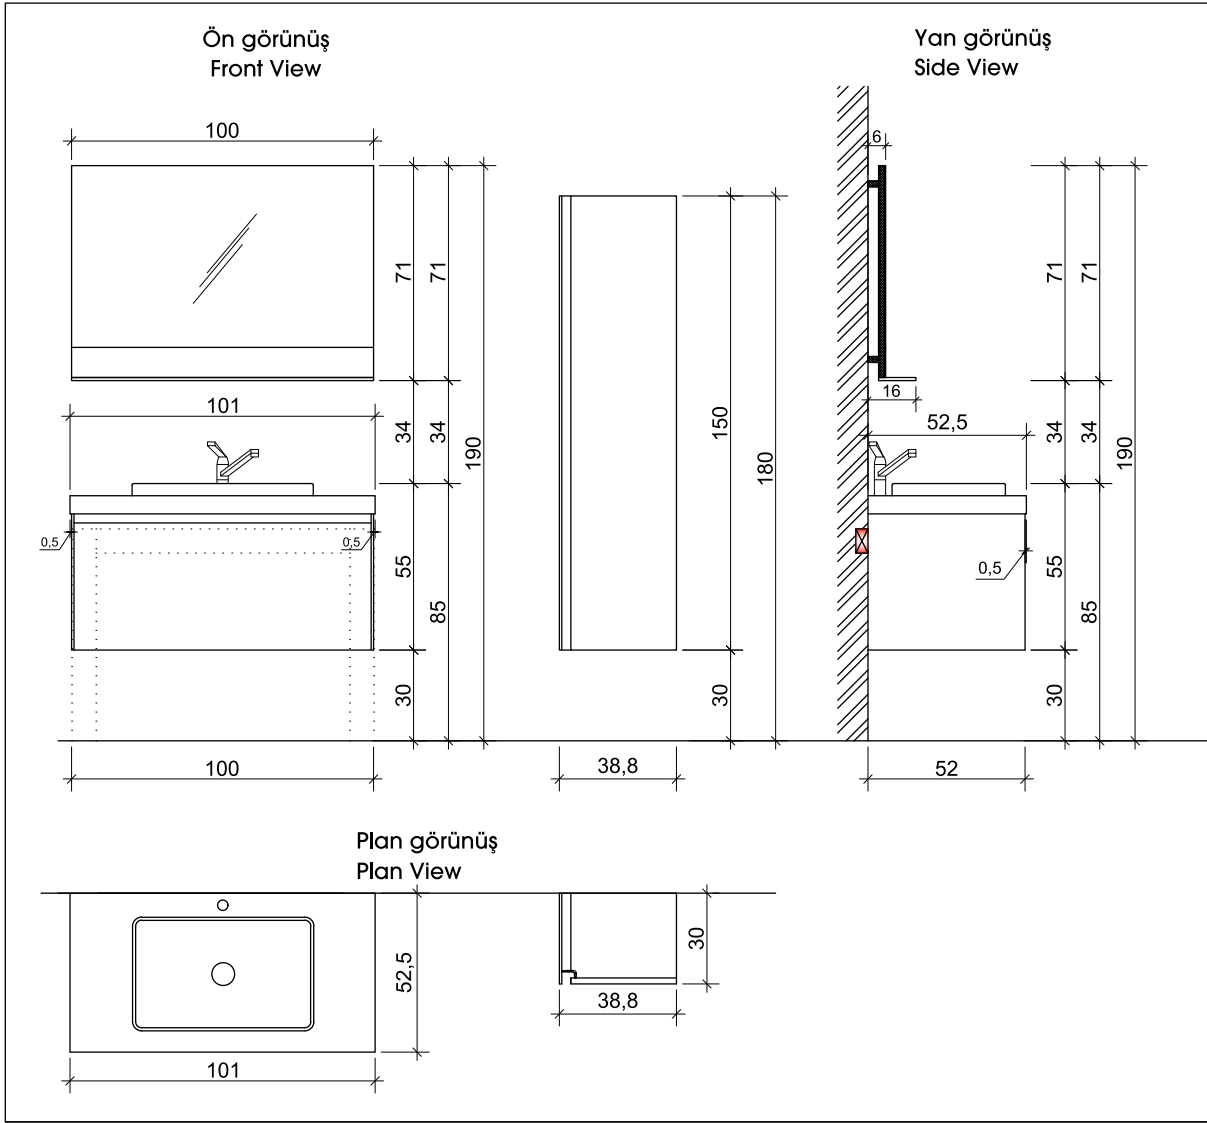

Mirror: Matte lacquer mirror rear table surface, LED lighting behind mirror

Washbasin: Bowl washbasin

Handles: Matte black metal handle

MONTAJ ÖLÇÜLERİ

MOUNTING DIMENSIONS

MERKÜR 80 TESİSAT ÖLÇÜLERİ
Installation Dimensions

DUVAR İÇİ METAL KARKAS AKS ÖLÇÜSÜ
In-wall Metal Frame Axle Dimension

MERKÜR 100 TESİSAT ÖLÇÜLERİ
Installation Dimensions

DUVAR İÇİ METAL KARKAS AKS ÖLÇÜSÜ
In-wall Metal Frame Axle Dimension

NEPTÜN 115CM TESİSAT ÖLÇÜLERİ
Installation Dimensions

DUVAR İÇİ METAL KARKAS AKS ÖLÇÜSÜ
In-wall Metal Frame Axle Dimension

Ölçüler "cm" cinsindedir.
Dimensions are in "cm"

SATÜRN 120 TESİSAT ÖLÇÜLERİ
Installation Dimensions

DUVAR İÇİ METAL KARKAS AKS ÖLÇÜSÜ
In-wall Metal Frame Axle Dimension

TESİSAT ÖLÇÜLERİ
Installation Dimensions

DUVAR İÇİ METAL KARKAS AKS ÖLÇÜSÜ
In-wall Metal Frame Axle Dimension

seranit

MERKEZ

Head Office

Paşalimanı Caddesi
Hüseyin Baykara Sok.No:1
Üsküdar - İstanbul

+90 212 340 74 00