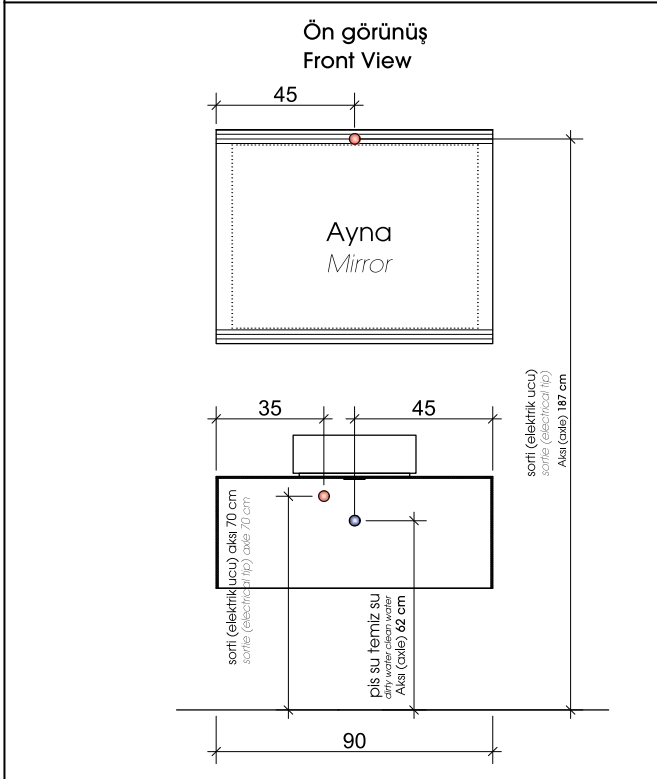

DUVAR İÇİ METAL KARKAS AKS ÖLÇÜSÜ
In-wall Metal Frame Axle Dimension

MERKÜR 100 TESİSAT ÖLÇÜLERİ
Installation Dimensions

DUVAR İÇİ METAL KARKAS AKS ÖLÇÜSÜ
In-wall Metal Frame Axle Dimension

NEPTÜN 115CM TESİSAT ÖLÇÜLERİ
Installation Dimensions

DUVAR İÇİ METAL KARKAS AKS ÖLÇÜSÜ
In-wall Metal Frame Axle Dimension

Ölçüler "cm" cinsindedir.
Dimensions are in "cm"

SATÜRN 120 TESİSAT ÖLÇÜLERİ
Installation Dimensions

DUVAR İÇİ METAL KARKAS AKS ÖLÇÜSÜ
In-wall Metal Frame Axle Dimension

TESİSAT ÖLÇÜLERİ
Installation Dimensions

DUVAR İÇİ METAL KARKAS AKS ÖLÇÜSÜ
In-wall Metal Frame Axle Dimension

seranit

MERKEZ

Head Office

Paşalimanı Caddesi
Hüseyin Baykara Sok.No:1
Üsküdar - İstanbul

+90 212 340 74 00