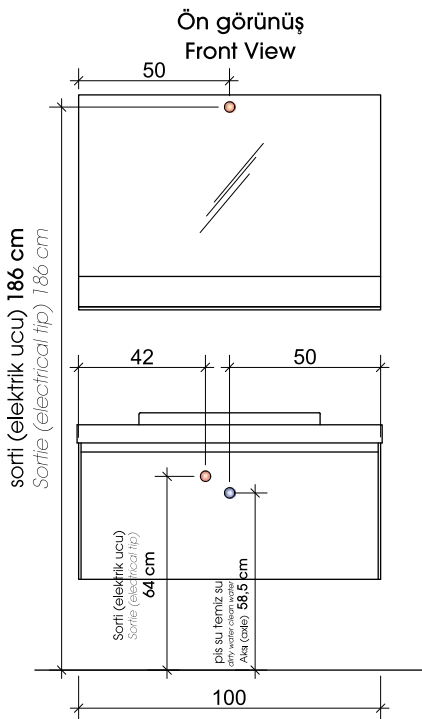

Mirror: Matte lacquer mirror rear table surface, LED lighting behind mirror

Washbasin: Bowl washbasin

Handles: Matte black metal handle

MONTAJ ÖLÇÜLERİ

MOUNTING DIMENSIONS

MERKÜR 80 TESİSAT ÖLÇÜLERİ
Installation Dimensions

DUVAR İÇİ METAL KARKAS AKS ÖLÇÜSÜ
In-wall Metal Frame Axle Dimension

MERKÜR 100 TESİSAT ÖLÇÜLERİ
Installation Dimensions

DUVAR İÇİ METAL KARKAS AKS ÖLÇÜSÜ
In-wall Metal Frame Axle Dimension

NEPTÜN 115CM TESİSAT ÖLÇÜLERİ
Installation Dimensions

DUVAR İÇİ METAL KARKAS AKS ÖLÇÜSÜ
In-wall Metal Frame Axle Dimension

Ölçüler "cm" cinsindedir.
Dimensions are in "cm"

SATÜRN 120 TESİSAT ÖLÇÜLERİ
Installation Dimensions

DUVAR İÇİ METAL KARKAS AKS ÖLÇÜSÜ
In-wall Metal Frame Axle Dimension

TESİSAT ÖLÇÜLERİ
Installation Dimensions

DUVAR İÇİ METAL KARKAS AKS ÖLÇÜSÜ
In-wall Metal Frame Axle Dimension

seranit

MERKEZ

Head Office

Paşalimanı Caddesi
Hüseyin Baykara Sok.No:1
Üsküdar - İstanbul

+90 212 340 74 00