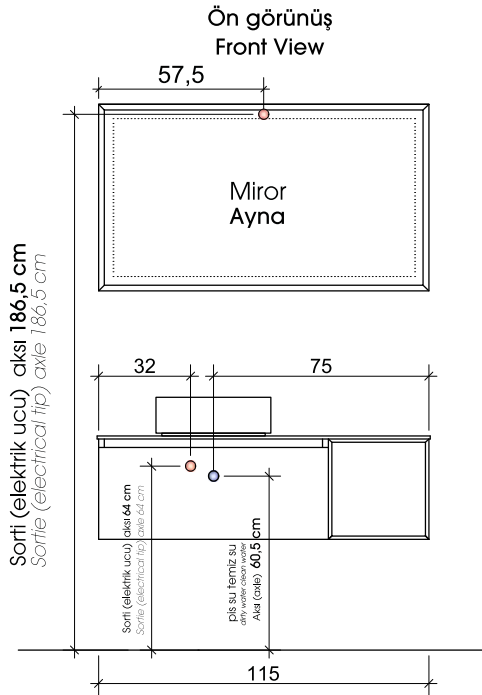

Mirror: Matte lacquer mirror rear table surface, LED lighting behind mirror

Washbasin: Bowl washbasin

Handles: Matte black metal handle

MONTAJ ÖLÇÜLERİ

MOUNTING DIMENSIONS

MERKÜR 80 TESİSAT ÖLÇÜLERİ
Installation Dimensions

DUVAR İÇİ METAL KARKAS AKS ÖLÇÜSÜ
In-wall Metal Frame Axle Dimension

MERKÜR 100 TESİSAT ÖLÇÜLERİ
Installation Dimensions

DUVAR İÇİ METAL KARKAS AKS ÖLÇÜSÜ
In-wall Metal Frame Axle Dimension

NEPTÜN 115CM TESİSAT ÖLÇÜLERİ
Installation Dimensions

DUVAR İÇİ METAL KARKAS AKS ÖLÇÜSÜ
In-wall Metal Frame Axle Dimension

Ölçüler "cm" cinsindedir.
Dimensions are in "cm"

SATÜRN 120 TESİSAT ÖLÇÜLERİ
Installation Dimensions

DUVAR İÇİ METAL KARKAS AKS ÖLÇÜSÜ
In-wall Metal Frame Axle Dimension

TESİSAT ÖLÇÜLERİ
Installation Dimensions

DUVAR İÇİ METAL KARKAS AKS ÖLÇÜSÜ
In-wall Metal Frame Axle Dimension

seranit

MERKEZ

Head Office

Paşalimanı Caddesi
Hüseyin Baykara Sok.No:1
Üsküdar - İstanbul

+90 212 340 74 00