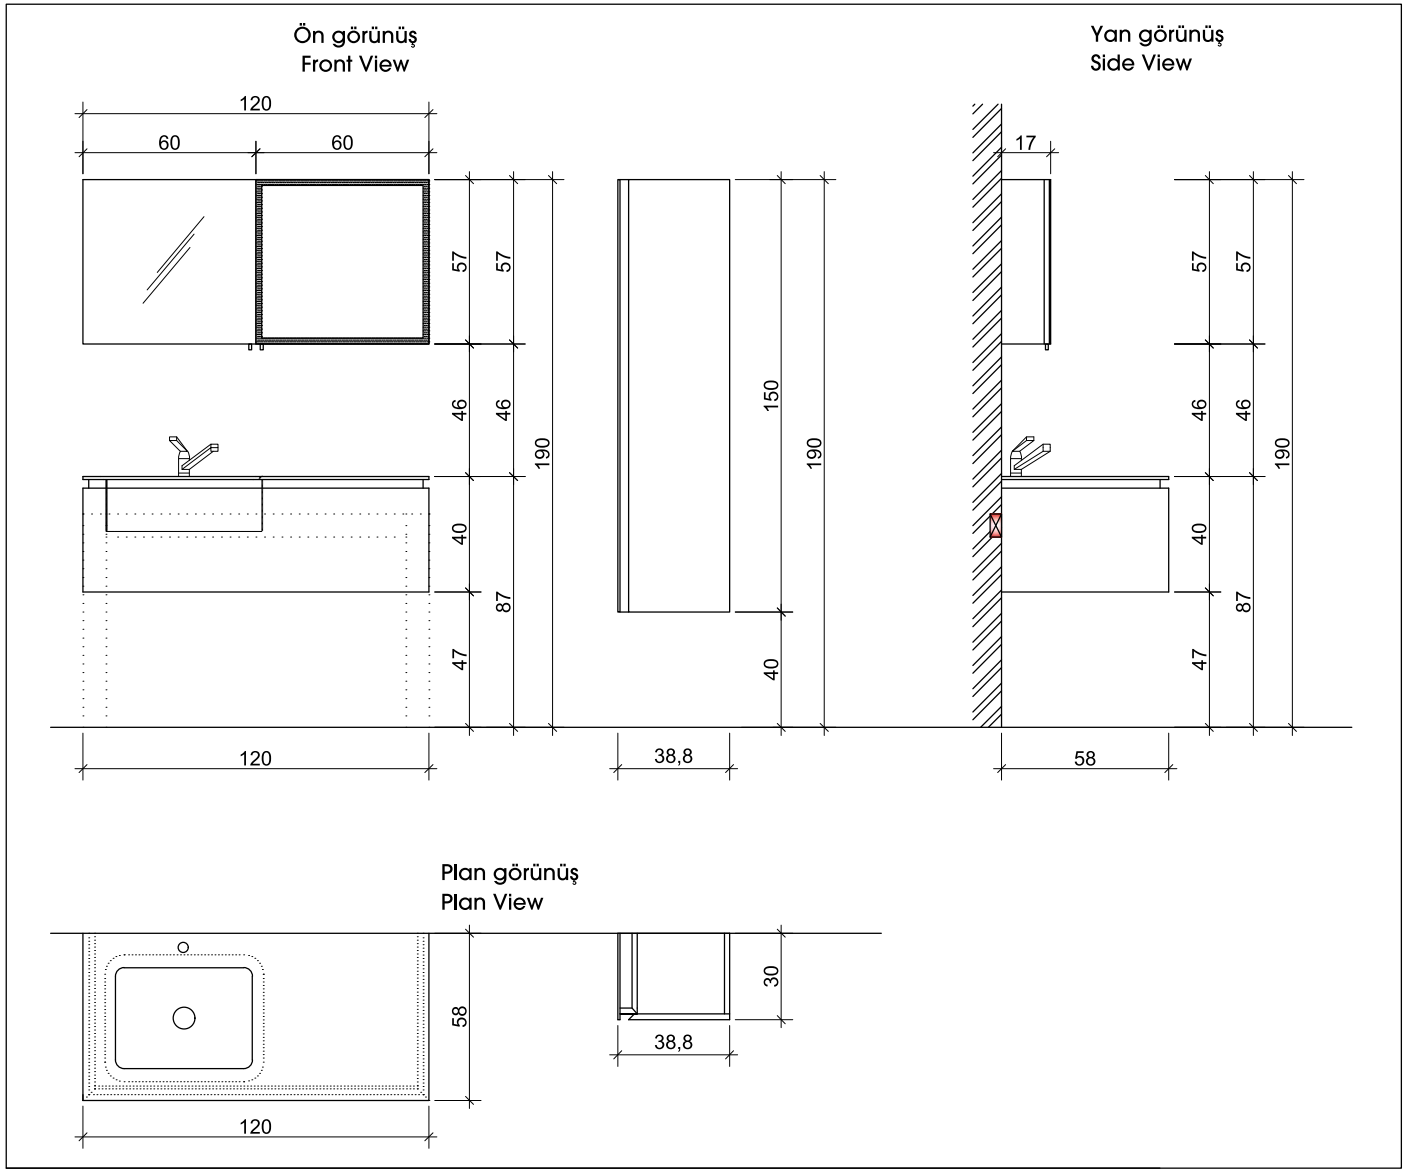

DUVAR İÇİ METAL KARKAS AKS ÖLÇÜSÜ
In-wall Metal Frame Axle Dimension

MERKÜR 100 TESİSAT ÖLÇÜLERİ
Installation Dimensions

DUVAR İÇİ METAL KARKAS AKS ÖLÇÜSÜ
In-wall Metal Frame Axle Dimension

NEPTÜN 115CM TESİSAT ÖLÇÜLERİ
Installation Dimensions

DUVAR İÇİ METAL KARKAS AKS ÖLÇÜSÜ
In-wall Metal Frame Axle Dimension

Ölçüler "cm" cinsindedir.
Dimensions are in "cm"

SATÜRN 120 TESİSAT ÖLÇÜLERİ
Installation Dimensions

DUVAR İÇİ METAL KARKAS AKS ÖLÇÜSÜ
In-wall Metal Frame Axle Dimension

TESİSAT ÖLÇÜLERİ
Installation Dimensions

DUVAR İÇİ METAL KARKAS AKS ÖLÇÜSÜ
In-wall Metal Frame Axle Dimension

seranit

MERKEZ

Head Office

Paşalimanı Caddesi
Hüseyin Baykara Sok.No:1
Üsküdar - İstanbul

+90 212 340 74 00