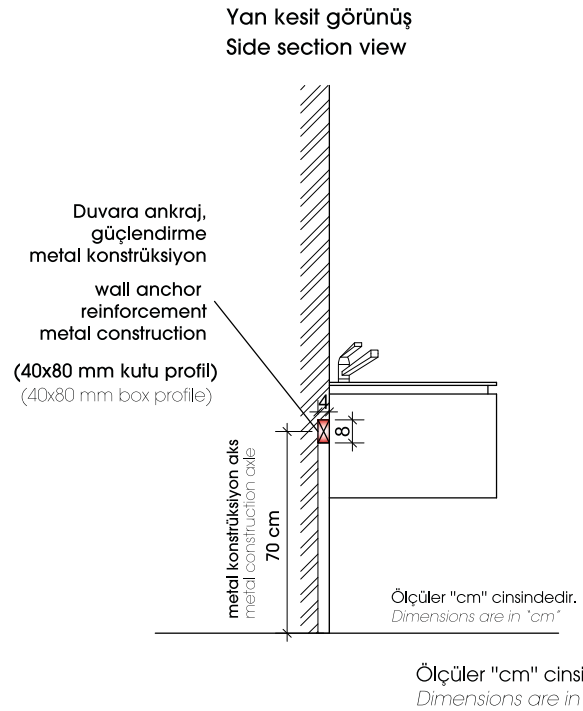

DUVAR İÇİ METAL KARKAS AKS ÖLÇÜSÜ
In-wall Metal Frame Axle Dimension

MERKÜR 100 TESİSAT ÖLÇÜLERİ
Installation Dimensions

DUVAR İÇİ METAL KARKAS AKS ÖLÇÜSÜ
In-wall Metal Frame Axle Dimension

NEPTÜN 115CM TESİSAT ÖLÇÜLERİ
Installation Dimensions

DUVAR İÇİ METAL KARKAS AKS ÖLÇÜSÜ
In-wall Metal Frame Axle Dimension

Ölçüler "cm" cinsindedir.
Dimensions are in "cm"

SATÜRN 120 TESİSAT ÖLÇÜLERİ
Installation Dimensions

DUVAR İÇİ METAL KARKAS AKS ÖLÇÜSÜ
In-wall Metal Frame Axle Dimension

TESİSAT ÖLÇÜLERİ
Installation Dimensions

DUVAR İÇİ METAL KARKAS AKS ÖLÇÜSÜ
In-wall Metal Frame Axle Dimension

seranit

MERKEZ

Head Office

Paşalimanı Caddesi
Hüseyin Baykara Sok.No:1
Üsküdar - İstanbul

+90 212 340 74 00