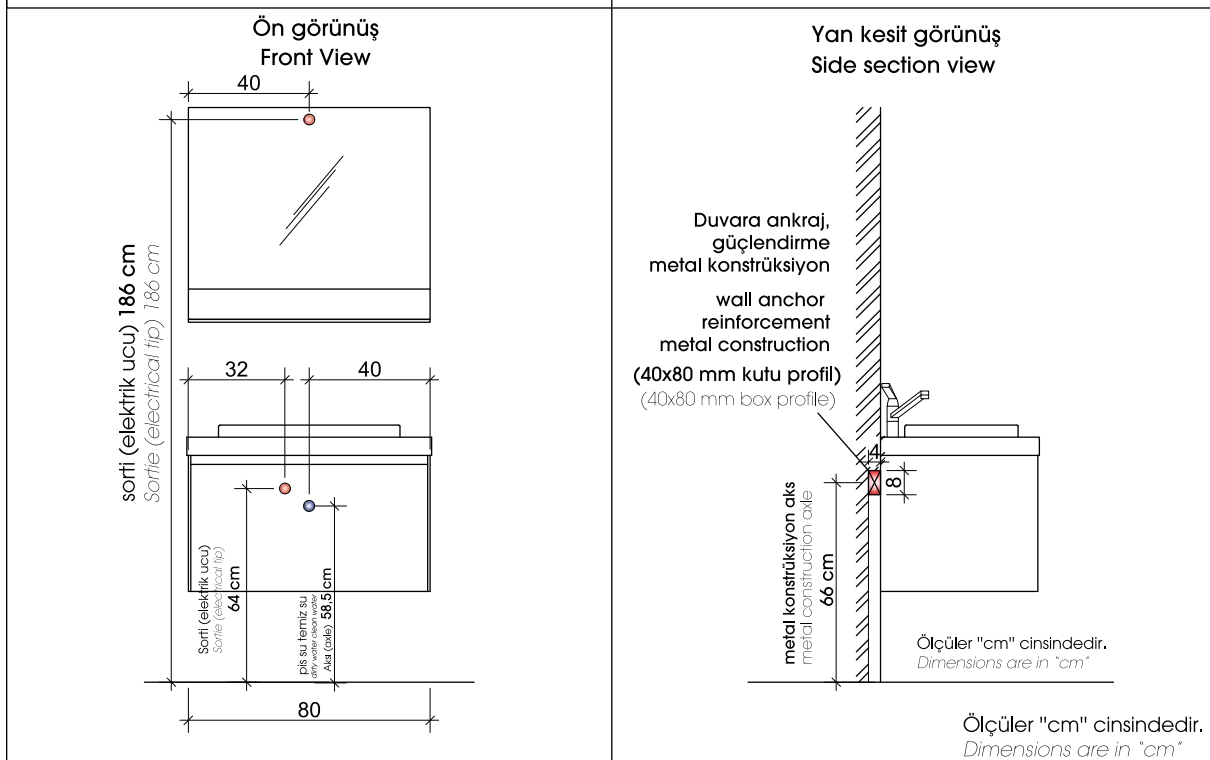

Mirror: Matte lacquer mirror rear table surface, LED lighting behind mirror

Washbasin: Bowl washbasin

Handles: Matte black metal handle

MONTAJ ÖLÇÜLERİ

MOUNTING DIMENSIONS

MERKÜR 80 TESİSAT ÖLÇÜLERİ
Installation Dimensions

DUVAR İÇİ METAL KARKAS AKS ÖLÇÜSÜ
In-wall Metal Frame Axle Dimension

MERKÜR 100 TESİSAT ÖLÇÜLERİ
Installation Dimensions

DUVAR İÇİ METAL KARKAS AKS ÖLÇÜSÜ
In-wall Metal Frame Axle Dimension

NEPTÜN 115CM TESİSAT ÖLÇÜLERİ
Installation Dimensions

DUVAR İÇİ METAL KARKAS AKS ÖLÇÜSÜ
In-wall Metal Frame Axle Dimension

Ölçüler "cm" cinsindedir.
Dimensions are in "cm"

SATÜRN 120 TESİSAT ÖLÇÜLERİ
Installation Dimensions

DUVAR İÇİ METAL KARKAS AKS ÖLÇÜSÜ
In-wall Metal Frame Axle Dimension

TESİSAT ÖLÇÜLERİ
Installation Dimensions

DUVAR İÇİ METAL KARKAS AKS ÖLÇÜSÜ
In-wall Metal Frame Axle Dimension

seranit

MERKEZ

Head Office

Paşalimanı Caddesi
Hüseyin Baykara Sok.No:1
Üsküdar - İstanbul

+90 212 340 74 00