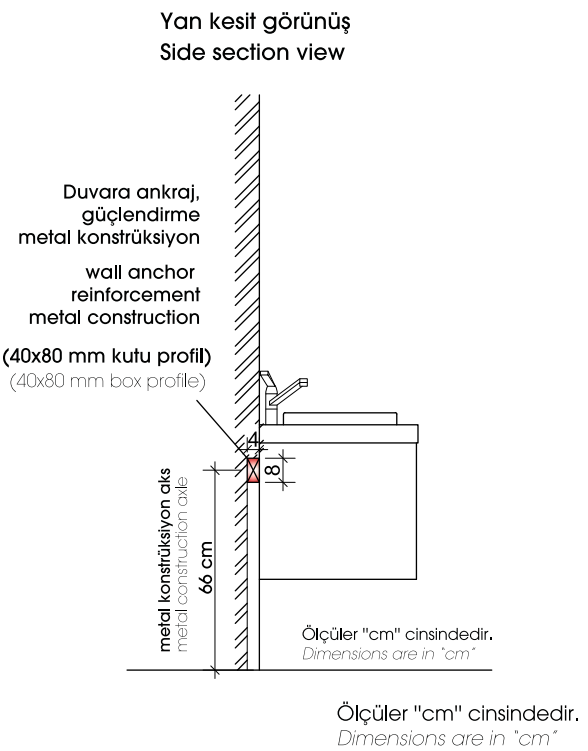

Mirror: Matte lacquer mirror rear table surface, LED lighting behind mirror

Washbasin: Bowl washbasin

Handles: Matte black metal handle

MONTAJ ÖLÇÜLERİ

MOUNTING DIMENSIONS

MERKÜR 80 TESİSAT ÖLÇÜLERİ
Installation Dimensions

DUVAR İÇİ METAL KARKAS AKS ÖLÇÜSÜ
In-wall Metal Frame Axle Dimension

MERKÜR 100 TESİSAT ÖLÇÜLERİ
Installation Dimensions

DUVAR İÇİ METAL KARKAS AKS ÖLÇÜSÜ
In-wall Metal Frame Axle Dimension

NEPTÜN 115CM TESİSAT ÖLÇÜLERİ
Installation Dimensions

DUVAR İÇİ METAL KARKAS AKS ÖLÇÜSÜ
In-wall Metal Frame Axle Dimension

Ölçüler "cm" cinsindedir.
Dimensions are in "cm"

SATÜRN 120 TESİSAT ÖLÇÜLERİ
Installation Dimensions

DUVAR İÇİ METAL KARKAS AKS ÖLÇÜSÜ
In-wall Metal Frame Axle Dimension

TESİSAT ÖLÇÜLERİ
Installation Dimensions

DUVAR İÇİ METAL KARKAS AKS ÖLÇÜSÜ
In-wall Metal Frame Axle Dimension

seranit

MERKEZ

Head Office

Paşalimanı Caddesi
Hüseyin Baykara Sok.No:1
Üsküdar - İstanbul

+90 212 340 74 00