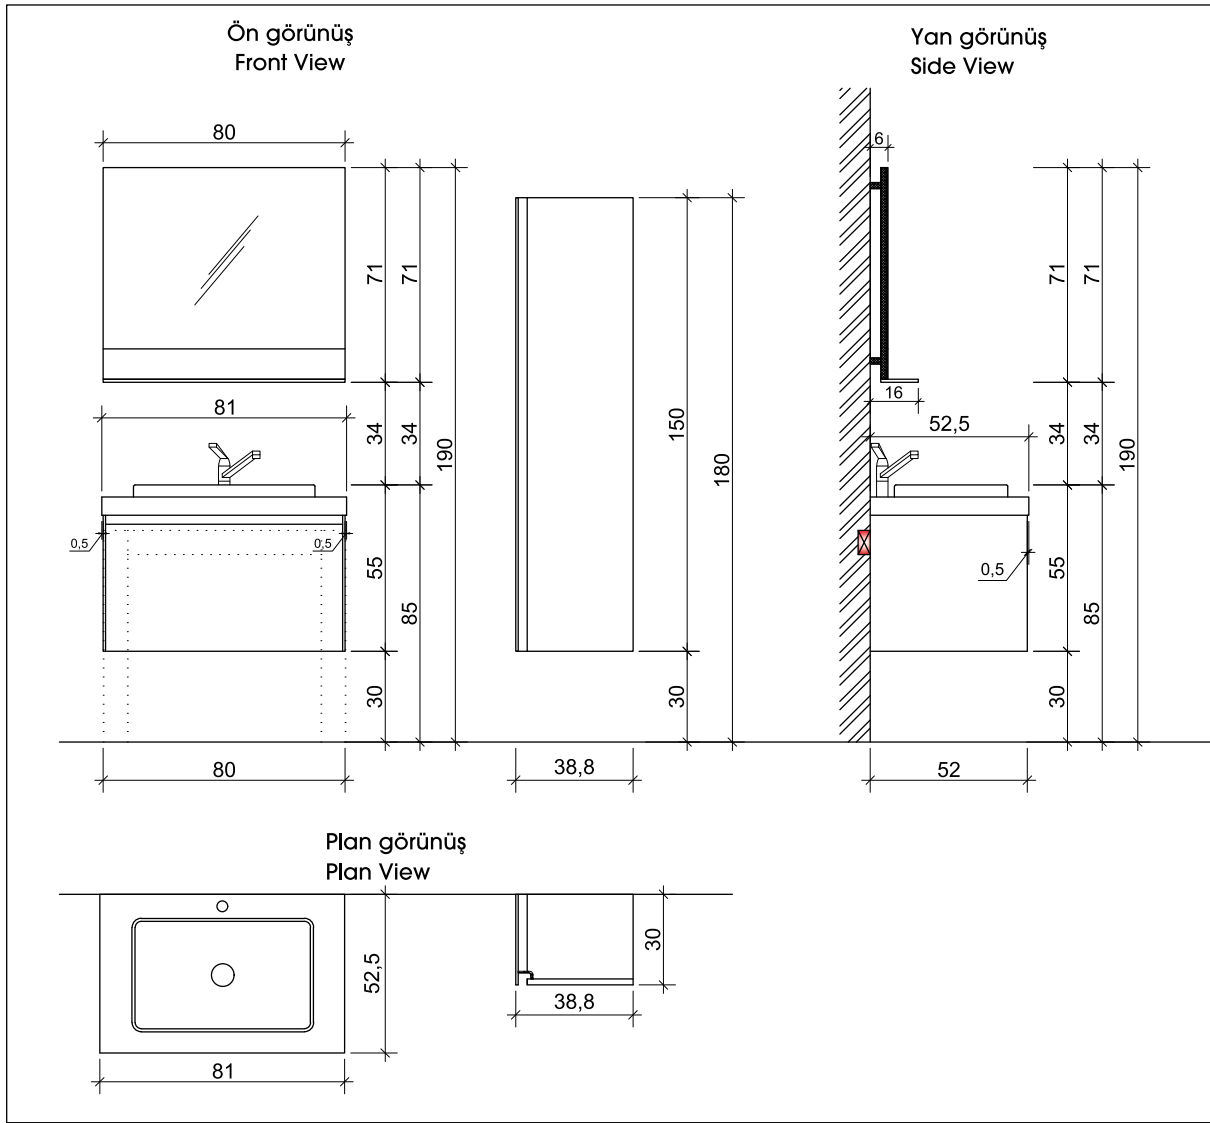

Mirror: Matte lacquer mirror rear table surface, LED lighting behind mirror

Washbasin: Bowl washbasin

Handles: Matte black metal handle

MONTAJ ÖLÇÜLERİ

MOUNTING DIMENSIONS

MERKÜR 80 TESİSAT ÖLÇÜLERİ
Installation Dimensions

DUVAR İÇİ METAL KARKAS AKS ÖLÇÜSÜ
In-wall Metal Frame Axle Dimension

MERKÜR 100 TESİSAT ÖLÇÜLERİ
Installation Dimensions

DUVAR İÇİ METAL KARKAS AKS ÖLÇÜSÜ
In-wall Metal Frame Axle Dimension

NEPTÜN 115CM TESİSAT ÖLÇÜLERİ
Installation Dimensions

DUVAR İÇİ METAL KARKAS AKS ÖLÇÜSÜ
In-wall Metal Frame Axle Dimension

Ölçüler "cm" cinsindedir.
Dimensions are in "cm"

SATÜRN 120 TESİSAT ÖLÇÜLERİ
Installation Dimensions

DUVAR İÇİ METAL KARKAS AKS ÖLÇÜSÜ
In-wall Metal Frame Axle Dimension

TESİSAT ÖLÇÜLERİ
Installation Dimensions

DUVAR İÇİ METAL KARKAS AKS ÖLÇÜSÜ
In-wall Metal Frame Axle Dimension

seranit

MERKEZ

Head Office

Paşalimanı Caddesi
Hüseyin Baykara Sok.No:1
Üsküdar - İstanbul

+90 212 340 74 00