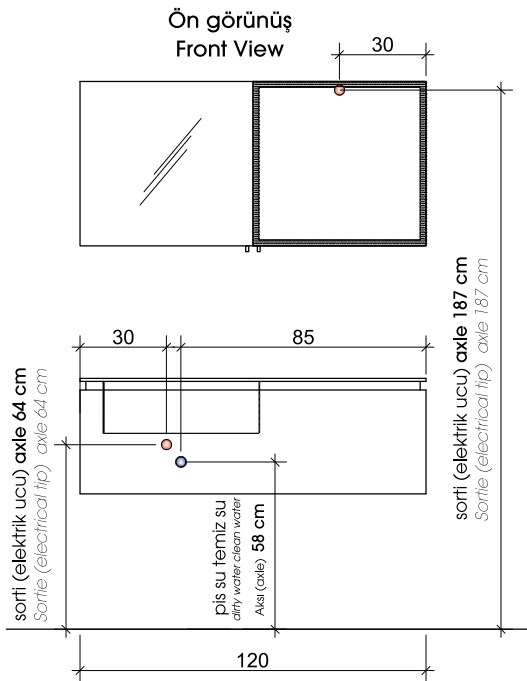

Mirror: Matte lacquer mirror rear table surface, LED lighting behind mirror

Washbasin: Bowl washbasin

Handles: Matte black metal handle

MONTAJ ÖLÇÜLERİ

MOUNTING DIMENSIONS

MERKÜR 80 TESİSAT ÖLÇÜLERİ
Installation Dimensions

DUVAR İÇİ METAL KARKAS AKS ÖLÇÜSÜ
In-wall Metal Frame Axle Dimension

MERKÜR 100 TESİSAT ÖLÇÜLERİ
Installation Dimensions

DUVAR İÇİ METAL KARKAS AKS ÖLÇÜSÜ
In-wall Metal Frame Axle Dimension

NEPTÜN 115CM TESİSAT ÖLÇÜLERİ
Installation Dimensions

DUVAR İÇİ METAL KARKAS AKS ÖLÇÜSÜ
In-wall Metal Frame Axle Dimension

Ölçüler "cm" cinsindedir.
Dimensions are in "cm"

SATÜRN 120 TESİSAT ÖLÇÜLERİ
Installation Dimensions

DUVAR İÇİ METAL KARKAS AKS ÖLÇÜSÜ
In-wall Metal Frame Axle Dimension

TESİSAT ÖLÇÜLERİ
Installation Dimensions

DUVAR İÇİ METAL KARKAS AKS ÖLÇÜSÜ
In-wall Metal Frame Axle Dimension

seranit

MERKEZ

Head Office

Paşalimanı Caddesi
Hüseyin Baykara Sok.No:1
Üsküdar - İstanbul

+90 212 340 74 00