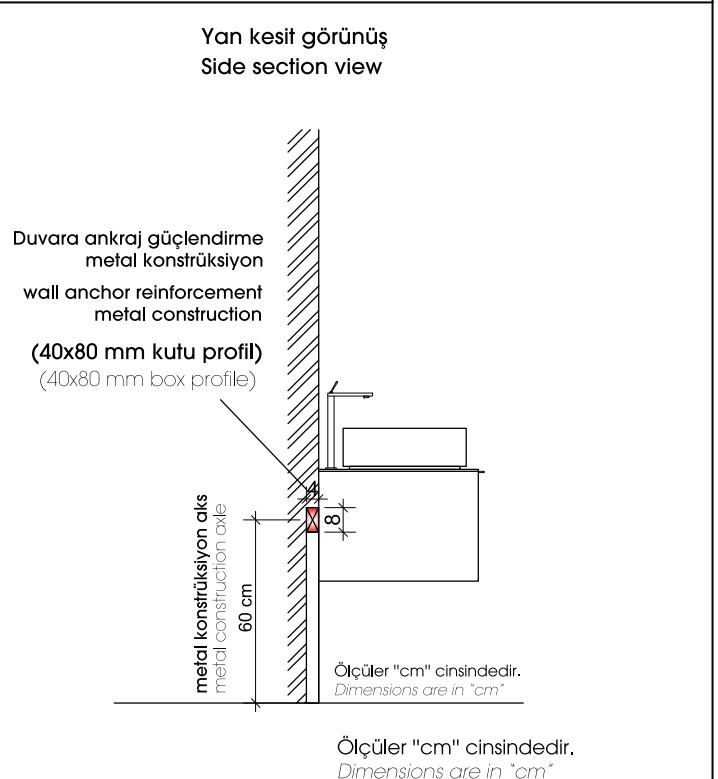

DUVAR İÇİ METAL KARKAS AKS ÖLÇÜSÜ
In-wall Metal Frame Axle Dimension

Ölçüler "cm" cinsindedir.
Dimensions are in "cm"

SATÜRN 120 TESİSAT ÖLÇÜLERİ
Installation Dimensions

DUVAR İÇİ METAL KARKAS AKS ÖLÇÜSÜ
In-wall Metal Frame Axle Dimension

TESİSAT ÖLÇÜLERİ
Installation Dimensions

DUVAR İÇİ METAL KARKAS AKS ÖLÇÜSÜ
In-wall Metal Frame Axle Dimension

seranit

MERKEZ

Head Office

Paşalimanı Caddesi
Hüseyin Baykara Sok.No:1
Üsküdar - İstanbul

+90 212 340 74 00