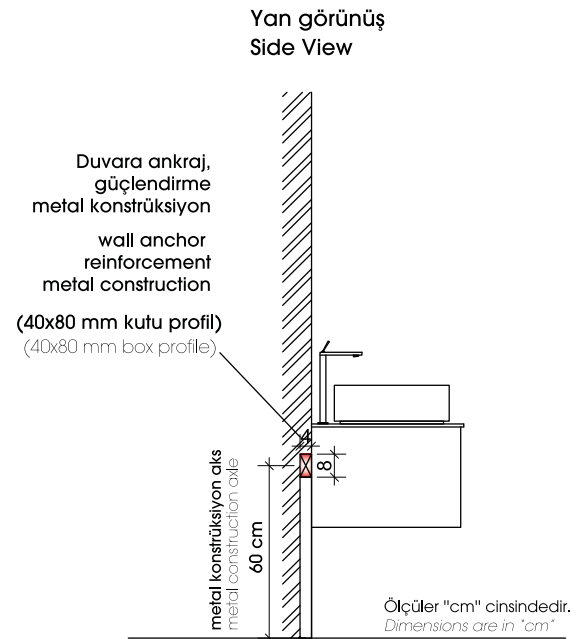

Mirror: Matte lacquer mirror rear table surface, LED lighting behind mirror

Washbasin: Bowl washbasin

Handles: Matte black metal handle

MONTAJ ÖLÇÜLERİ

MOUNTING DIMENSIONS

MERKÜR 80 TESİSAT ÖLÇÜLERİ
Installation Dimensions

DUVAR İÇİ METAL KARKAS AKS ÖLÇÜSÜ
In-wall Metal Frame Axle Dimension

MERKÜR 100 TESİSAT ÖLÇÜLERİ
Installation Dimensions

DUVAR İÇİ METAL KARKAS AKS ÖLÇÜSÜ
In-wall Metal Frame Axle Dimension

NEPTÜN 115CM TESİSAT ÖLÇÜLERİ
Installation Dimensions

DUVAR İÇİ METAL KARKAS AKS ÖLÇÜSÜ
In-wall Metal Frame Axle Dimension

Ölçüler "cm" cinsindedir.
Dimensions are in "cm"

SATÜRN 120 TESİSAT ÖLÇÜLERİ
Installation Dimensions

DUVAR İÇİ METAL KARKAS AKS ÖLÇÜSÜ
In-wall Metal Frame Axle Dimension

TESİSAT ÖLÇÜLERİ
Installation Dimensions

DUVAR İÇİ METAL KARKAS AKS ÖLÇÜSÜ
In-wall Metal Frame Axle Dimension

seranit

MERKEZ

Head Office

Paşalimanı Caddesi
Hüseyin Baykara Sok.No:1
Üsküdar - İstanbul

+90 212 340 74 00