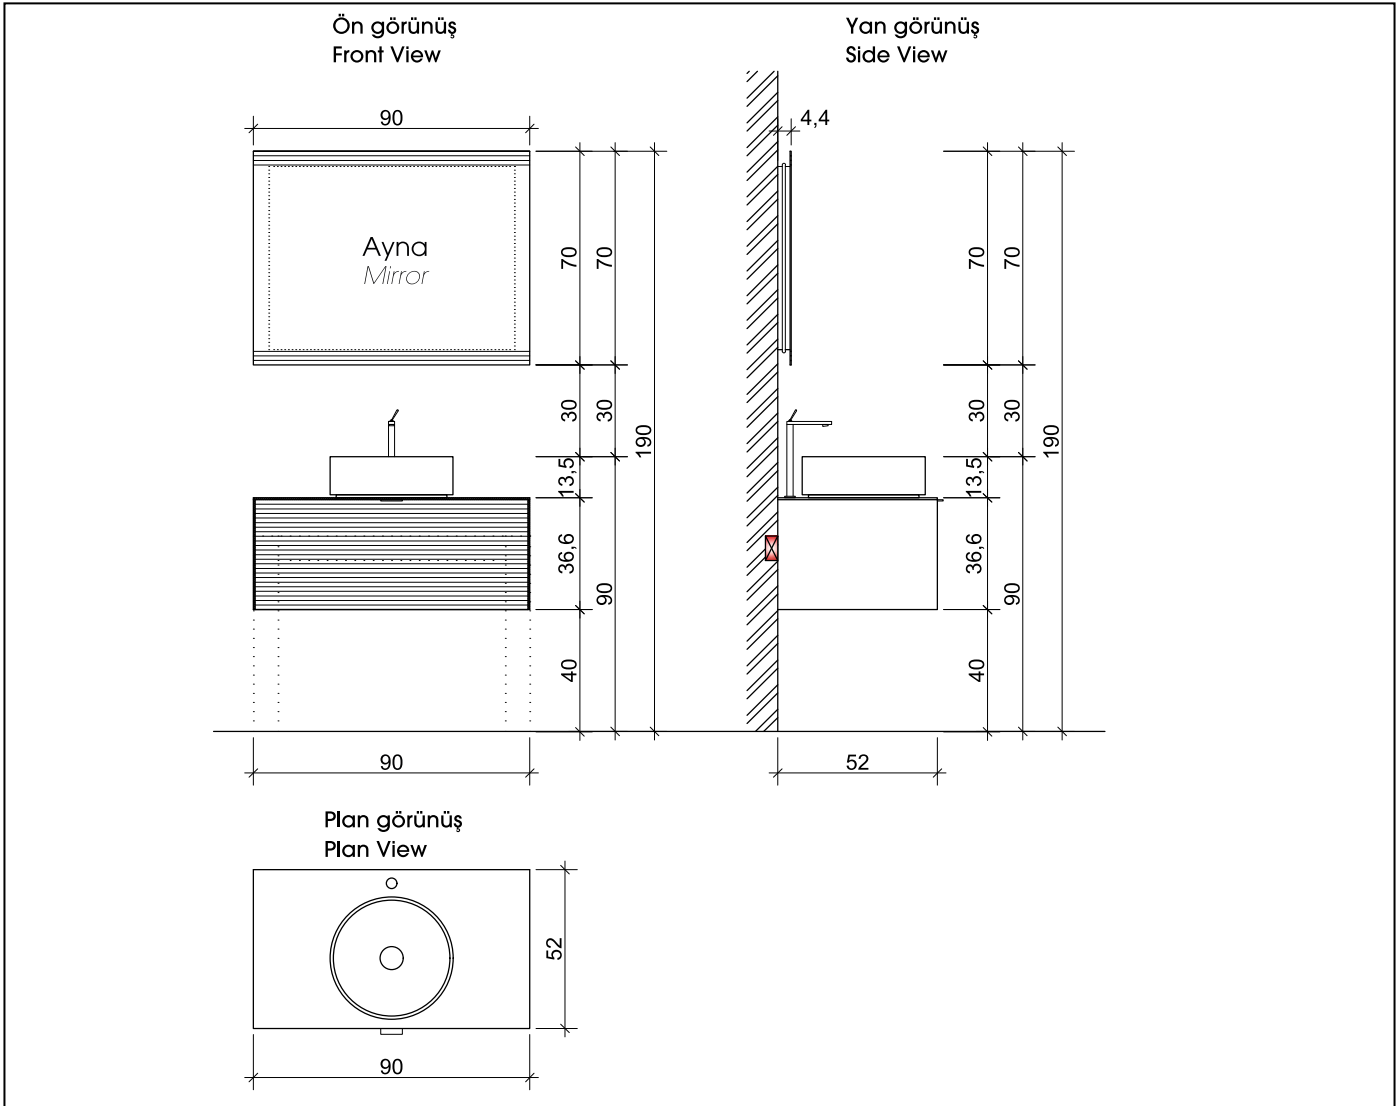

DUVAR İÇİ METAL KARKAS AKS ÖLÇÜSÜ
In-wall Metal Frame Axle Dimension

MERKÜR 100 TESİSAT ÖLÇÜLERİ
Installation Dimensions

DUVAR İÇİ METAL KARKAS AKS ÖLÇÜSÜ
In-wall Metal Frame Axle Dimension

NEPTÜN 115CM TESİSAT ÖLÇÜLERİ
Installation Dimensions

DUVAR İÇİ METAL KARKAS AKS ÖLÇÜSÜ
In-wall Metal Frame Axle Dimension

Ölçüler "cm" cinsindedir.
Dimensions are in "cm"

SATÜRN 120 TESİSAT ÖLÇÜLERİ
Installation Dimensions

DUVAR İÇİ METAL KARKAS AKS ÖLÇÜSÜ
In-wall Metal Frame Axle Dimension

TESİSAT ÖLÇÜLERİ
Installation Dimensions

DUVAR İÇİ METAL KARKAS AKS ÖLÇÜSÜ
In-wall Metal Frame Axle Dimension

seranit

MERKEZ

Head Office

Paşalimanı Caddesi
Hüseyin Baykara Sok.No:1
Üsküdar - İstanbul

+90 212 340 74 00