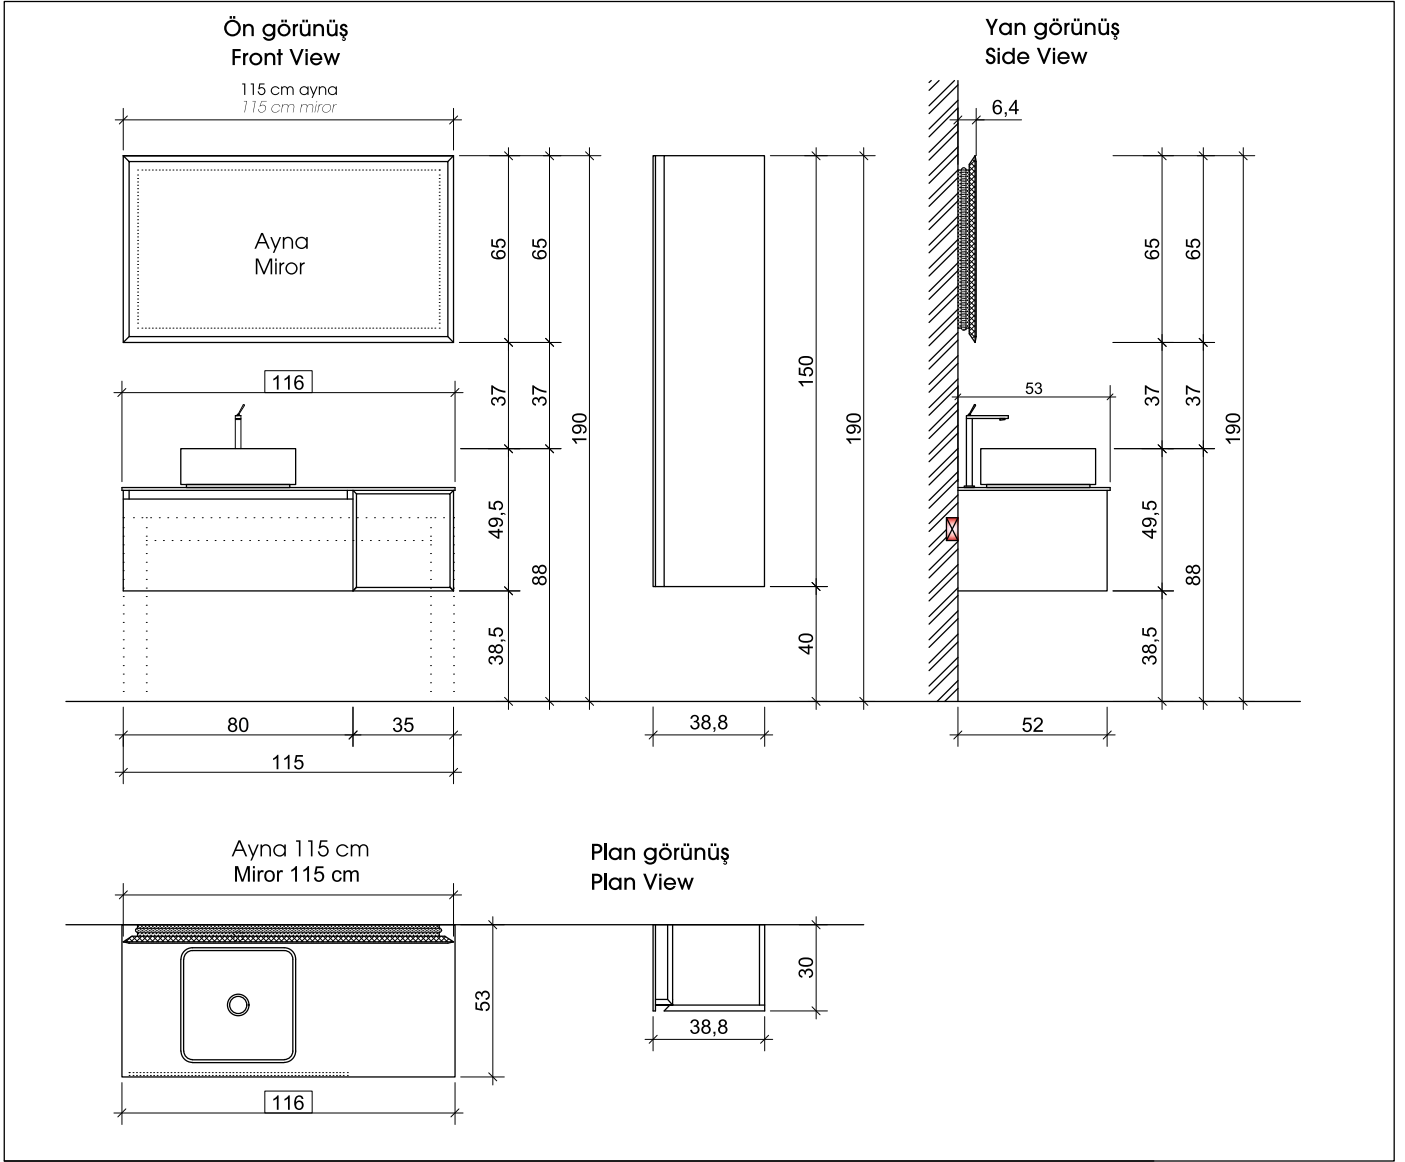

Mirror: Matte lacquer mirror rear table surface, LED lighting behind mirror

Washbasin: Bowl washbasin

Handles: Matte black metal handle

MONTAJ ÖLÇÜLERİ

MOUNTING DIMENSIONS

MERKÜR 80 TESİSAT ÖLÇÜLERİ
Installation Dimensions

DUVAR İÇİ METAL KARKAS AKS ÖLÇÜSÜ
In-wall Metal Frame Axle Dimension

MERKÜR 100 TESİSAT ÖLÇÜLERİ
Installation Dimensions

DUVAR İÇİ METAL KARKAS AKS ÖLÇÜSÜ
In-wall Metal Frame Axle Dimension

NEPTÜN 115CM TESİSAT ÖLÇÜLERİ
Installation Dimensions

DUVAR İÇİ METAL KARKAS AKS ÖLÇÜSÜ
In-wall Metal Frame Axle Dimension

Ölçüler "cm" cinsindedir.
Dimensions are in "cm"

SATÜRN 120 TESİSAT ÖLÇÜLERİ
Installation Dimensions

DUVAR İÇİ METAL KARKAS AKS ÖLÇÜSÜ
In-wall Metal Frame Axle Dimension

TESİSAT ÖLÇÜLERİ
Installation Dimensions

DUVAR İÇİ METAL KARKAS AKS ÖLÇÜSÜ
In-wall Metal Frame Axle Dimension

seranit

MERKEZ

Head Office

Paşalimanı Caddesi
Hüseyin Baykara Sok.No:1
Üsküdar - İstanbul

+90 212 340 74 00