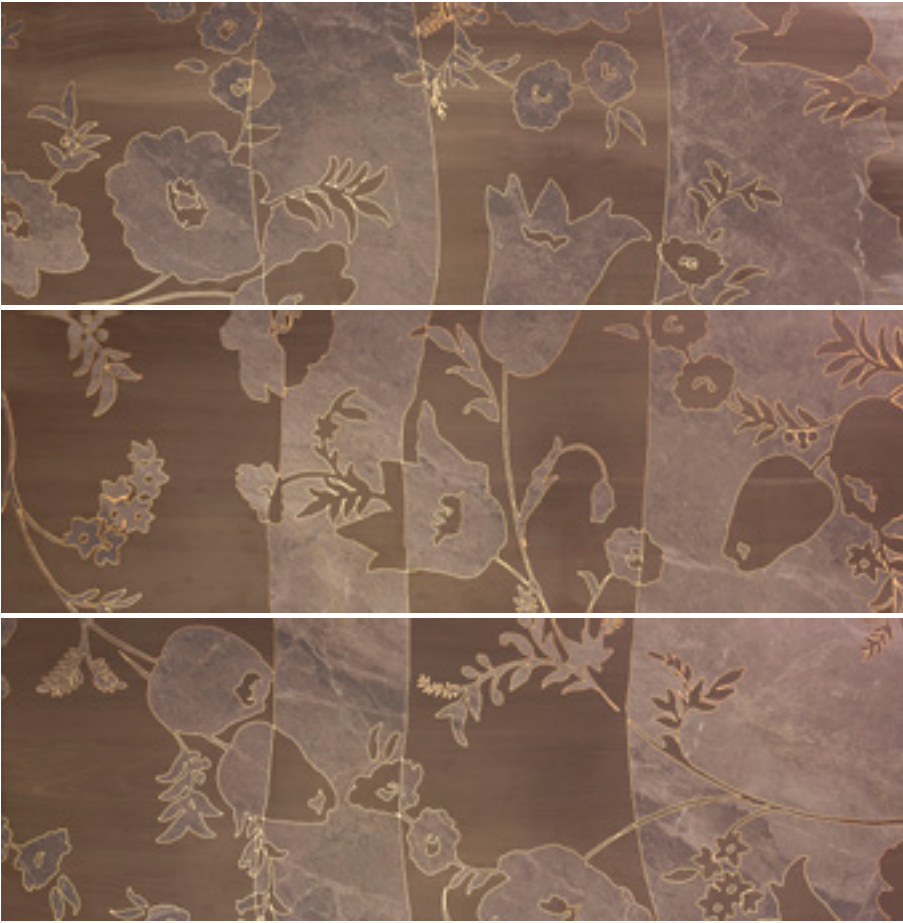

Toscano

3'lü Dekor Duvar / Triple Decor Wall

40x120 cm / 16x48"

Kahve / Brown

Parlak / Glossy

Detaylı bilgi için sayfa 278-280-282-284'e bakınız. / For detailed information look at page 278-280-282-284.