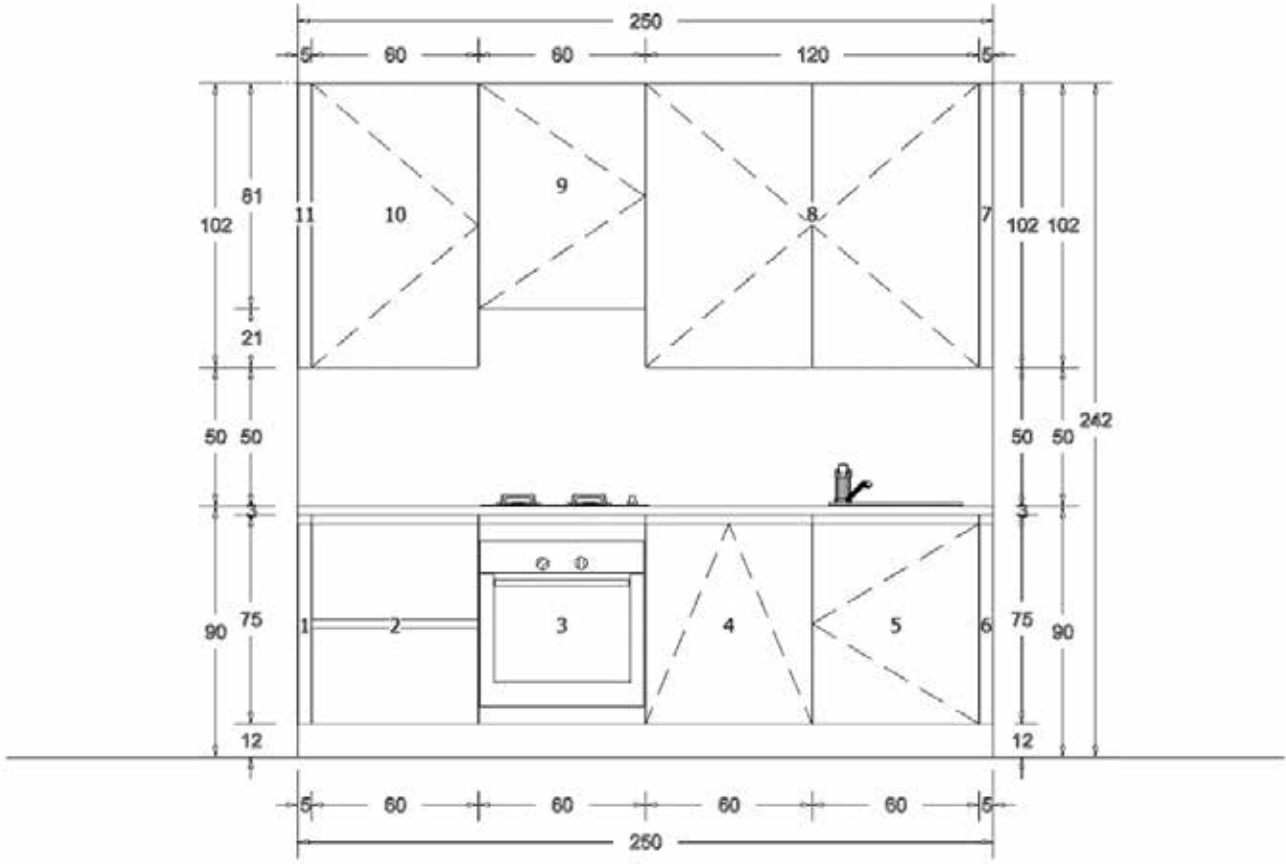

by Vanucci

Mutfak Tasarımları
— Kitchen Designs —

GÖVDE /Body

G1

Koton Kahve/ Cotton Brown

RENK ALTERNATİFLERİ / Color Alternatives

POZ NO POS NO	ÜRÜN KODU PRODUCT CODE	ÜRÜN AÇIKLAMA PRODUCT EXPLANATION
1	D1	ALT DLP DOLGU BANDI G15 D56 H72 CM BASE CABINET FILLER TAPE W15 D56 H72 CM
2	A15	ALT DLP 2 DERİN ÇEKMECELİ G60 D56 H75 CM BASE CABINET 2 DEEP DRAWERS W60 D56 H75 CM
3	A29	ALT DLP FIRIN KÖR KLAPALI G60 D56 H75 CM BASE CABINET OVEN BLIND PANEL W60 D56 H75 CM
4	D8	CİHAZ KAPAĞI TAM ANK. MAKİNE G60 H72 CM DEVICE COVER FULL ANC. MACHINE W60 H72 CM
5	A24	ALT DLP EVYE 1 KAPAK G60 D56 H75 CM BASE CABINET SINK 1 DOOR W60 D56 H75 CM
6	D1	ALT DLP DOLGU BANDI G15 D56 H72 CM BASE CABINET FILLER TAPE W15 D56 H72 CM
7	D4	ÜST DLP DOLGU BANDI G15 D33 H102 CM UPPER CABINET FILLER TAPE W15 D33 H102 CM
8	U13	ÜST DLP 2 KAPAKLI G120 D33 H102 CM UPPER CABINET 2 DOORS W120 D33 H102 CM
9	U16	ÜST DLP SÜRGÜLÜ ASPİRATÖR 1 KAPAKLI G60 D33 H81 CM UPPER CABINET ASPIRATOR 1 DOOR W60 D33 H81 CM
10	U5	ÜST DLP 1 KAPAKLI G60 D33 H102 CM UPPER CABINET 1 DOOR W60 D33 H102 CM
11	D4	ÜST DLP DOLGU BANDI G15 D33 H102 CM UPPER CABINET FILLER TAPE W15 D33 H102 CM