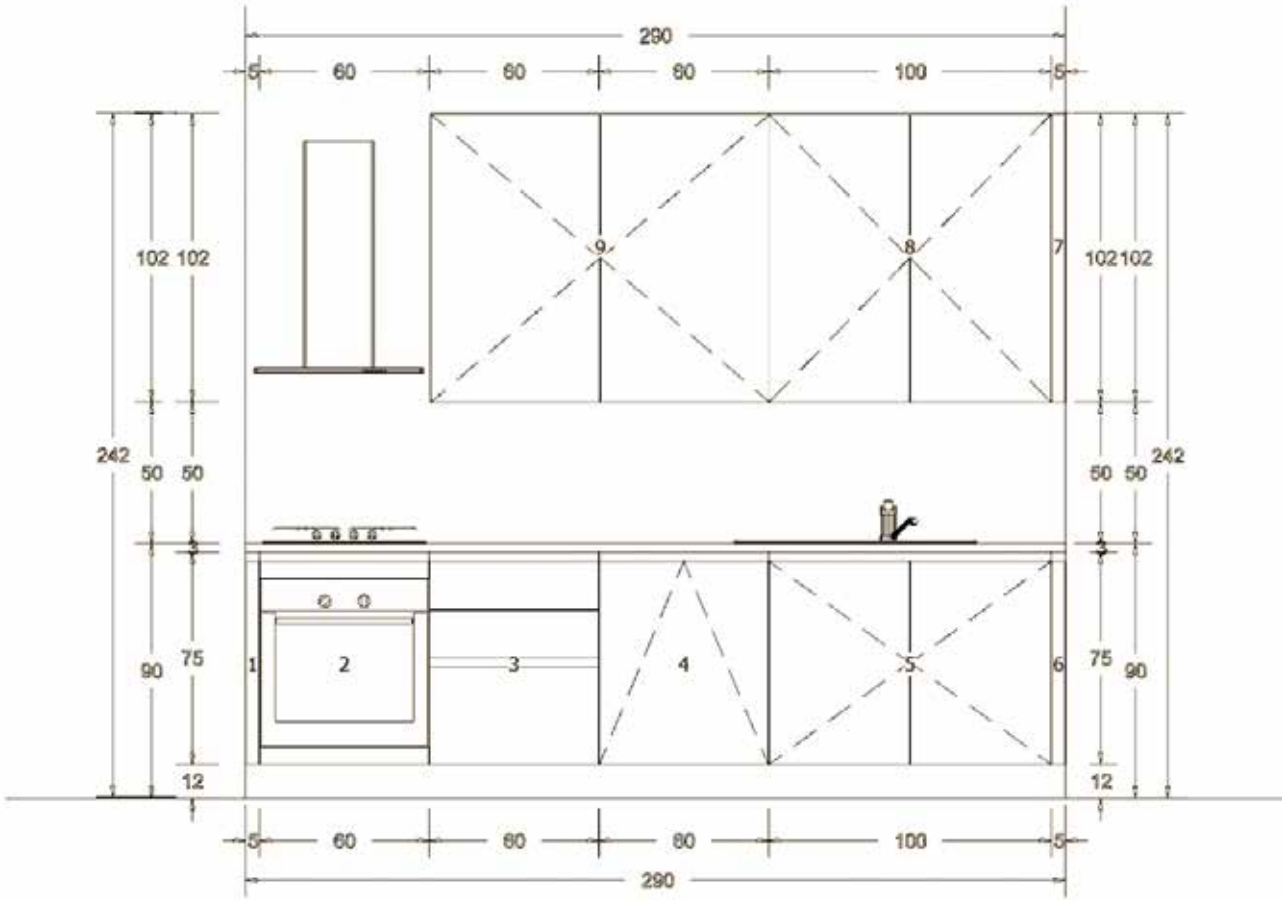

POZ NO POS NO	ÜRÜN KODU PRODUCT CODE	ÜRÜN AÇIKLAMA PRODUCT EXPLANATION
1	D1	ALT DLP DOLGU BANDI G15 D56 H72 CM BASE CABINET FILLER TAPE W15 D56 H72 CM
2	A29	ALT DLP FIRIN KÖR KLAPALI G60 D56 H75 CM BASE CABINET OVEN BLIND PANEL W60 D56 H75 CM
3	A9	ALT DLP 2 SIĞ ÇEKMECE 1 DERİN ÇEKMECELİ G60 D56 H75 CM BASE CABINET 2 SHALLOW 1 DEEP DRAWERS W60 D56 H75 CM
4	D8	CİHAZ KAPAĞI TAM ANK. MAKİNE G60 H72 CM DEVICE COVER FULL ANC. MACHINE W60 H72 CM
5	A27	ALT DLP EVYE 2 KAPAK G100 D56 H75 CM BASE CABINET SINK 2 DOORS W100 D56 H75 CM
6	D1	ALT DLP DOLGU BANDI G15 D56 H72 CM BASE CABINET FILLER TAPE W15 D56 H72 CM
7	D4	ÜST DLP DOLGU BANDI G15 D33 H102 CM UPPER CABINET FILLER TAPE W15 D33 H102 CM
8	U11	ÜST DLP 2 KAPAKLI G100 D33 H102 CM UPPER CABINET 2 DOORS W100 D33 H102 CM
9	U13	ÜST DLP 2 KAPAKLI G120 D33 H102 CM UPPER CABINET 2 DOORS W120 D33 H102 CM