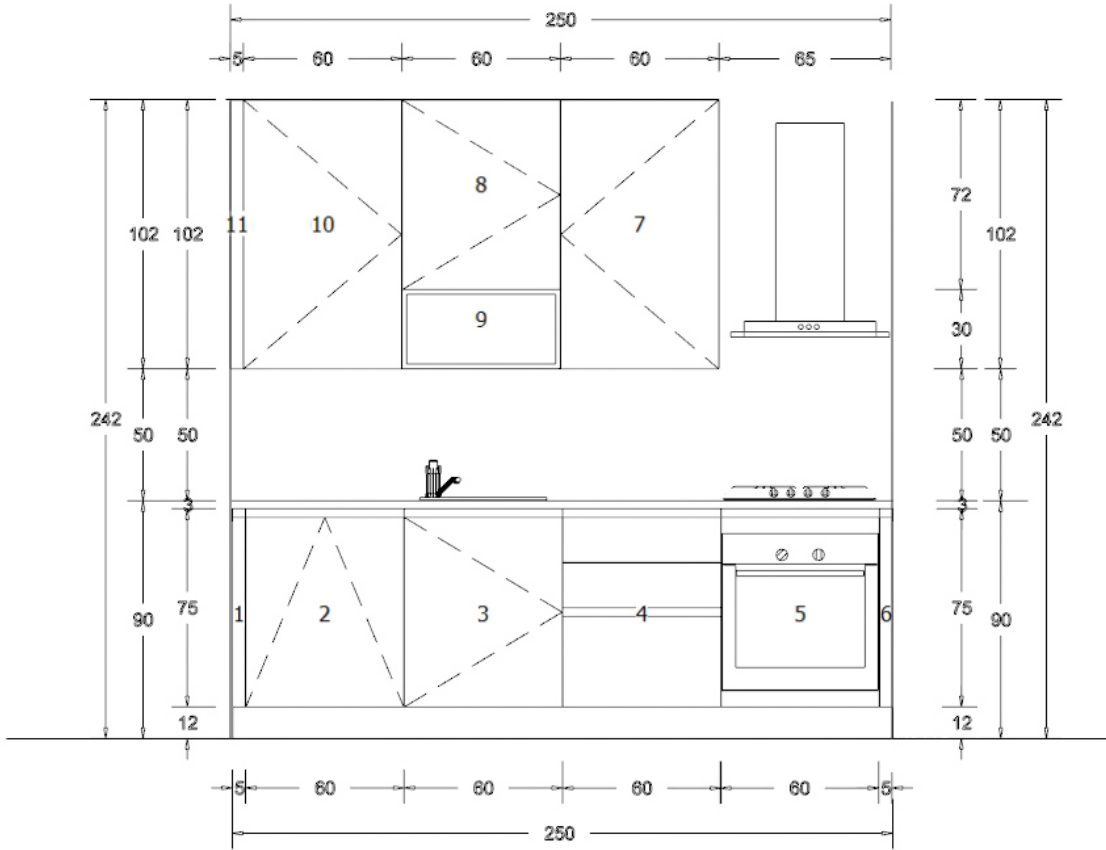

Model No: / Model No: **250 cm-B**

GÖVDE /Body

G1

Koton Kahve/ Cotton Brown

RENK ALTERNATİFLERİ / Color Alternatives

POZ NO POS NO	ÜRÜN KODU PRODUCT CODE	ÜRÜN AÇIKLAMA PRODUCT EXPLANATION
1	D1	ALT DLP DOLGU BANDI G15 D56 H72 CM BASE CABINET FILLER TAPE W15 D56 H72 CM
2	D8	CİHAZ KAPAĞI TAM ANK. MAKİNE G60 H72 CM DEVICE COVER FULL ANC. MACHINE W60 H72 CM
3	A24	ALT DLP EVYE 1 KAPAK G60 D56 H75 CM BASE CABINET SINK 1 DOOR W60 D56 H75 CM
4	A9	ALT DLP 2 SIĞ ÇEKMECE 1 DERİN ÇEKMECELİ G60 D56 H75 CM BASE CABINET 2 SHALLOW 1 DEEP DRAWERS W60 D56 H75 CM
5	A29	ALT DLP FIRIN KÖR KLAPALI G60 D56 H75 CM BASE CABINET OVEN BLIND PANEL W60 D56 H75 CM
6	D1	ALT DLP DOLGU BANDI G15 D56 H72 CM BASE CABINET FILLER TAPE W15 D56 H72 CM
7	U5	ÜST DLP 1 KAPAKLI G60 D33 H102 CM UPPER CABINET 1 DOOR W60 D33 H102 CM
8	U22	ÜST DLP 1 KAPAKLI G60 D33 H72 CM UPPER CABINET 1 DOOR W60 D33 H72 CM
9	U37	ÜST DLP AÇIK RAFLI G60 D35 H30 CM UPPER CABINET OPEN SHELF W60 D35 H30 CM
10	U5	ÜST DLP 1 KAPAKLI G60 D33 H102 CM UPPER CABINET 1 DOOR W60 D33 H102 CM
11	D4	ÜST DLP DOLGU BANDI G15 D33 H102 CM UPPER CABINET FILLER TAPE W15 D33 H102 CM