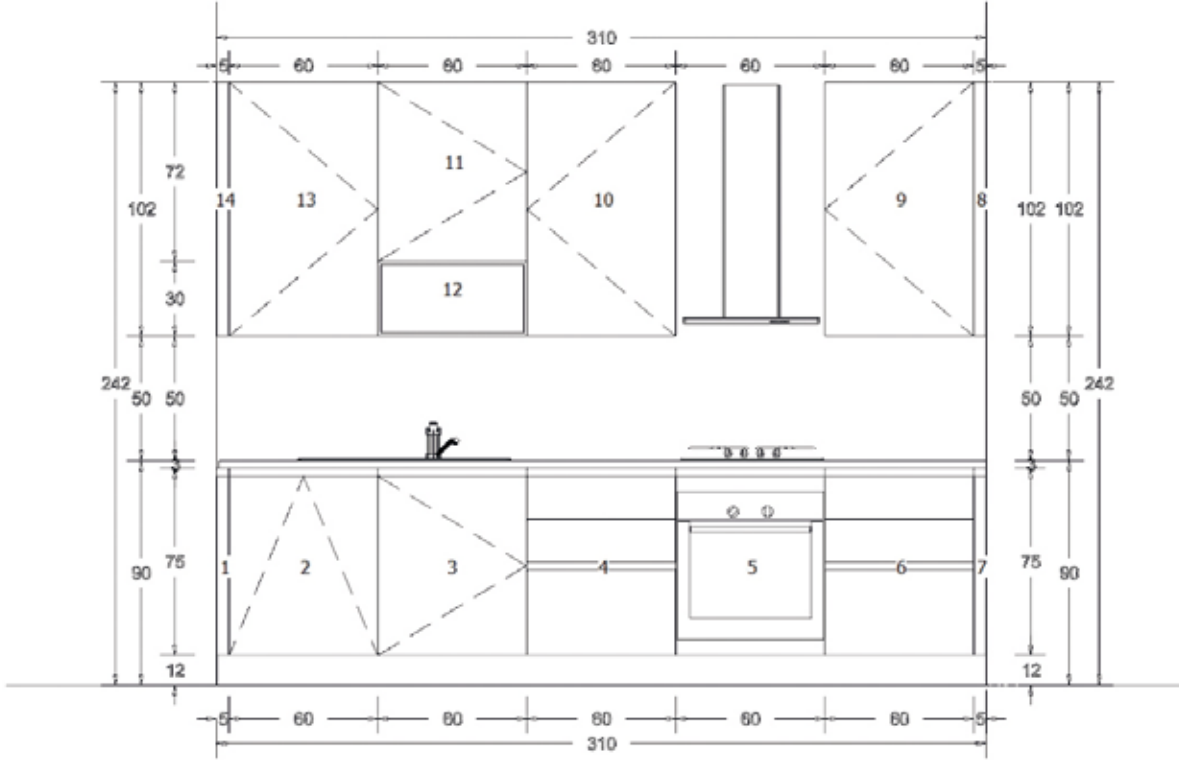

POZ NO POS NO	ÜRÜN KODU PRODUCT CODE	ÜRÜN AÇIKLAMA PRODUCT EXPLANATION
1	D1	ALT DLP DOLGU BANDI G15 D56 H72 CM BASE CABINET FILLER TAPE W15 D56 H72 CM
2	D8	CİHAZ KAPAĞI TAM ANK. MAKİNE G60 H72 CM DEVICE COVER FULL ANC. MACHINE W60 H72 CM
3	A24	ALT DLP EVYE 1 KAPAK G60 D56 H75 CM BASE CABINET SINK 1 DOOR W60 D56 H75 CM
4	A9	ALT DLP 2 SİĞ ÇEKMECE 1 DERİN ÇEKMECELİ G60 D56 H75 CM BASE CABINET 2 SHALLOW 1 DEEP DRAWERS W60 D56 H75 CM
5	A29	ALT DLP FIRIN KÖR KLAPALI G60 D56 H75 CM BASE CABINET OVEN BLIND PANEL W60 D56 H75 CM
6	A9	ALT DLP 2 SİĞ ÇEKMECE 1 DERİN ÇEKMECELİ G60 D56 H75 CM BASE CABINET 2 SHALLOW 1 DEEP DRAWERS W60 D56 H75 CM
7	D1	ALT DLP DOLGU BANDI G15 D56 H72 CM BASE CABINET FILLER TAPE W15 D56 H72 CM
8	D4	ÜST DLP DOLGU BANDI G15 D33 H102 CM UPPER CABINET FILLER TAPE W15 D33 H102 CM
9	U5	ÜST DLP 1 KAPAKLI G60 D33 H102 CM UPPER CABINET 1 DOOR W60 D33 H102 CM
10	U5	ÜST DLP 1 KAPAKLI G60 D33 H102 CM UPPER CABINET 1 DOOR W60 D33 H102 CM
11	U22	ÜST DLP 1 KAPAKLI G60 D33 H72 CM UPPER CABINET 1 DOOR W60 D33 H72 CM
12	U37	ÜST DLP AÇIK RAFLI G60 D35 H30 CM UPPER CABINET OPEN SHELF W60 D35 H30 CM
13	U5	ÜST DLP 1 KAPAKLI G60 D33 H102 CM UPPER CABINET 1 DOOR W60 D33 H102 CM
14	D4	ÜST DLP DOLGU BANDI G15 D33 H102 CM UPPER CABINET FILLER TAPE W15 D33 H102 CM