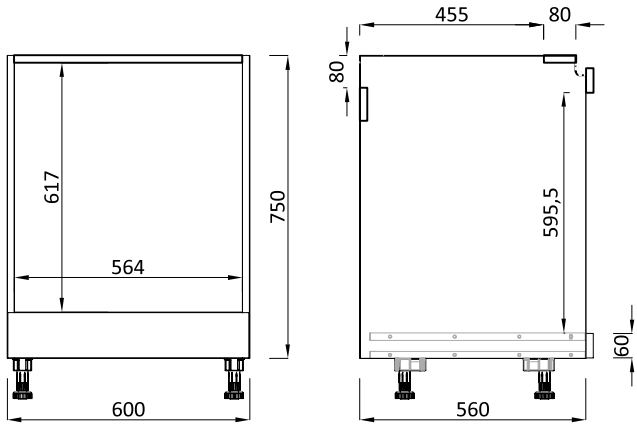

PLANLAMA BİLGİLERİ / Planning Information

Cihaz Dolapları / Device Cabinets

A29 kodlu 'Alt Dolap Fırın 60 cm' modül için standart olarak uygulanan cihaz boşluğudur.

A29 coded 'Base Cupboard Oven 60 cm' is the device space applied as standard for the module.