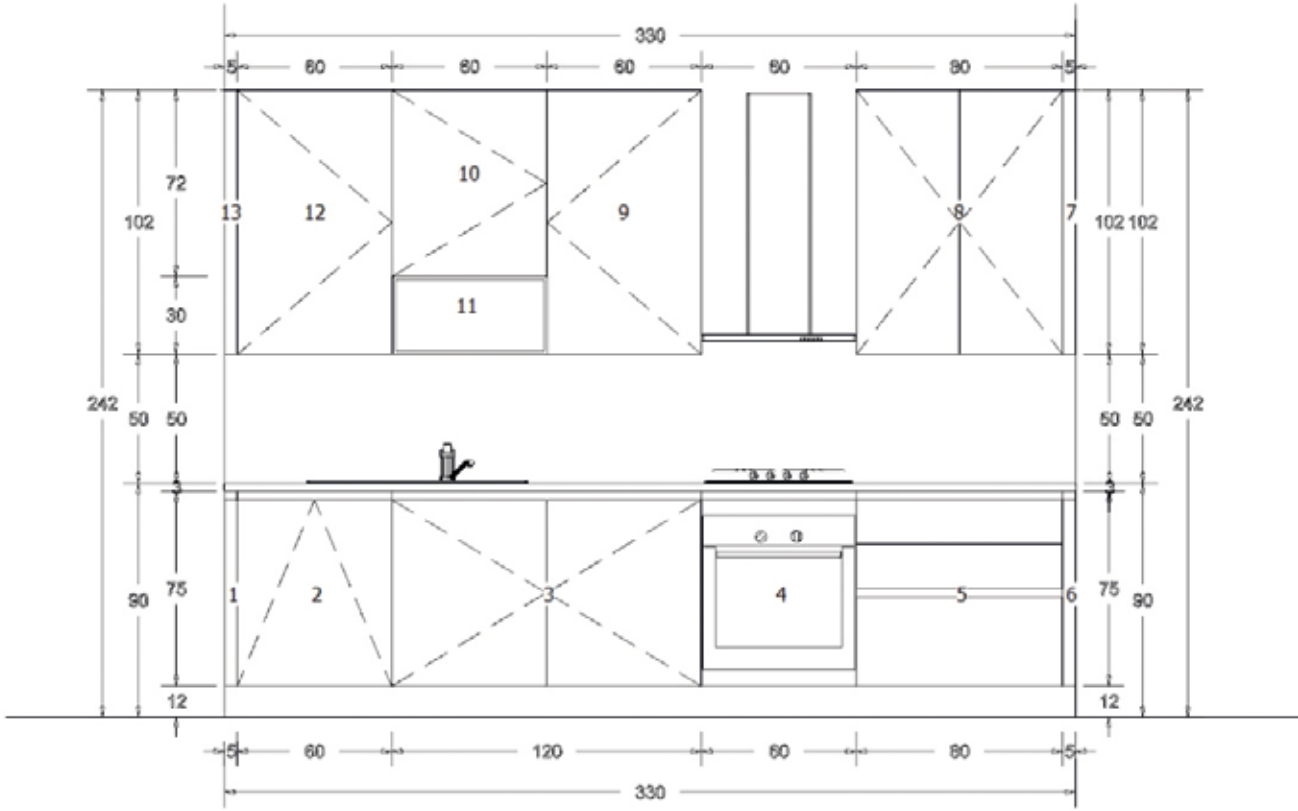

POZ NO POS NO	ÜRÜN KODU PRODUCT CODE	ÜRÜN AÇIKLAMA PRODUCT EXPLANATION
1	D1	ALT DLP DOLGU BANDI G15 D56 H72 CM BASE CABINET FILLER TAPE W15 D56 H72 CM
2	D8	CİHAZ KAPAĞI TAM ANK. MAKİNE G60 H72 CM DEVICE COVER FULL ANC. MACHINE W60 H72 CM
3	A28	ALT DLP EVYE 2 KAPAK G120 D56 H75 CM BASE CABINET SINK 2 DOORS W120 D56 H75 CM
4	A29	ALT DLP FIRIN KÖR KLAPALI G60 D56 H75 CM BASE CABINET OVEN BLIND PANEL W60 D56 H75 CM
5	A10	ALT DLP 2 SIĞ ÇEKMECE 1 DERİN ÇEKMECELİ G80 D56 H75 CM BASE CABINET 2 SHALLOW 1 DEEP DRAWERS W80 D56 H75 CM
6	D1	ALT DLP DOLGU BANDI G15 D56 H72 CM BASE CABINET FILLER TAPE W15 D56 H72 CM
7	D4	ÜST DLP DOLGU BANDI G15 D33 H102 CM BASE CABINET FILLER TAPE W15 D56 H72 CM
8	U7	ÜST DLP 2 KAPAKLI G80 D33 H102 CM UPPER CABINET 2 DOORS W80 D33 H102 CM
9	U5	ÜST DLP 1 KAPAKLI G60 D33 H102 CM UPPER CABINET 1 DOOR W60 D33 H102 CM
10	U22	ÜST DLP 1 KAPAKLI G60 D33 H72 CM UPPER CABINET 1 DOOR W60 D33 H72 CM
11	U37	ÜST DLP AÇIK RAFLI G60 D35 H30 CM UPPER CABINET 1 DOOR W60 D33 H102 CM
12	U5	ÜST DLP 1 KAPAKLI G60 D33 H102 CM UPPER CABINET 1 DOOR W60 D33 H102 CM
13	D4	ÜST DLP DOLGU BANDI G15 D33 H102 CM UPPER CABINET FILLER TAPE W15 D33 H102 CM