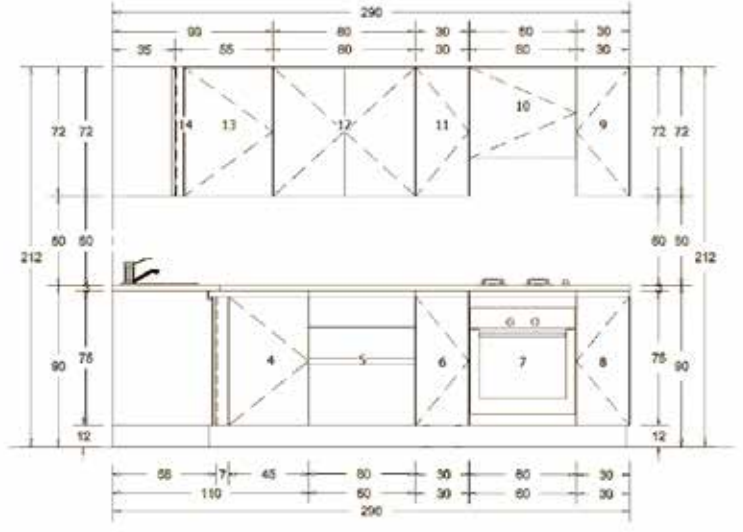

Koyu Gri/ Dark Grey
K3- Mat/ Matt
K7- Parlak/ Glossy

Koyu Meşe/ Dark Oak
K4- Mat/ Matt
K8- Parlak/ Glossy

POZ NO POS NO	ÜRÜN KODU PRODUCT CODE	ÜRÜN AÇIKLAMA PRODUCT EXPLANATION
1	D12	ALT DİKEY PANEL YER G18 D600 H870 MM BASE VERTICAL PANEL FLOOR W18 D600 H870 MM
2	D8	CİHAZ KAPAĞI TAM ANK. MAKİNE G60 H72 CM DEVICE COVER FULL ANC. MACHINE W60 H72 CM
3	A24	ALT DLP EVYE 1 KAPAK G60 D56 H75 CM BASE CABINET SINK 1 DOOR W60 D56 H75 CM
4	A21	ALT DLP KÖŞE 1 KAPAKLI G110 D56 H75 CM BASE CABINET CORNER 1 DOOR W110 D56 H75 CM
5	A9	ALT DLP 2 SIĞ ÇEKMECE 1 DERİN ÇEKMECELİ G60 D56 H75 CM BASE CABINET 2 SHALLOW 1 DEEP DRAWERS W60 D56 H75 CM
6	A1	ALT DLP 1 KAPAKLI G30 D56 H75 CM BASE CABINET 1 DOOR W30 D56 H75 CM
7	A29	ALT DLP FIRIN KÖR Klapalı G60 D56 H75 CM BASE CABINET OVEN BLIND PANEL W60 D56 H75 CM
8	A1	ALT DLP 1 KAPAKLI G30 D56 H75 CM BASE CABINET 1 DOOR W30 D56 H75 CM
9	U18	ÜST DLP 1 KAPAKLI G30 D33 H72 CM UPPER CABINET 1 DOOR W30 D33 H72 CM
10	U17	ÜST DLP SÜRGÜLÜ ASPİRATÖR 1 KAPAKLI G60 D33 H51 CM UPPER CABINET ASPIRATOR 1 DOOR W60 D33 H51 CM
11	U18	ÜST DLP 1 KAPAKLI G30 D33 H72 CM UPPER CABINET 1 DOOR W30 D33 H72 CM
12	U24	ÜST DLP 2 KAPAKLI G80 D33 H72 CM UPPER CABINET 2 DOORS W80 D33 H72 CM
13	U32	ÜST DLP KÖŞE 1 KAPAKLI G90 D33 H72 CM UPPER CABINET CORNER 1 DOOR W90 D33 H72 CM
14	U25	ÜST DLP 2 CAM KAPAKLI G80 D33 H72 CM UPPER CABINET 2 GLASS DOORS W80 D33 H72 CM
15	U22	ÜST DLP 1 KAPAKLI G60 D33 H72 CM UPPER CABINET 1 DOOR W60 D33 H72 CM
16	D15	ÜST DİKEY PANEL ASMA G18 D350 H720 MM UPPER VERTICAL PANEL HANGING W18 D350 H720 MM