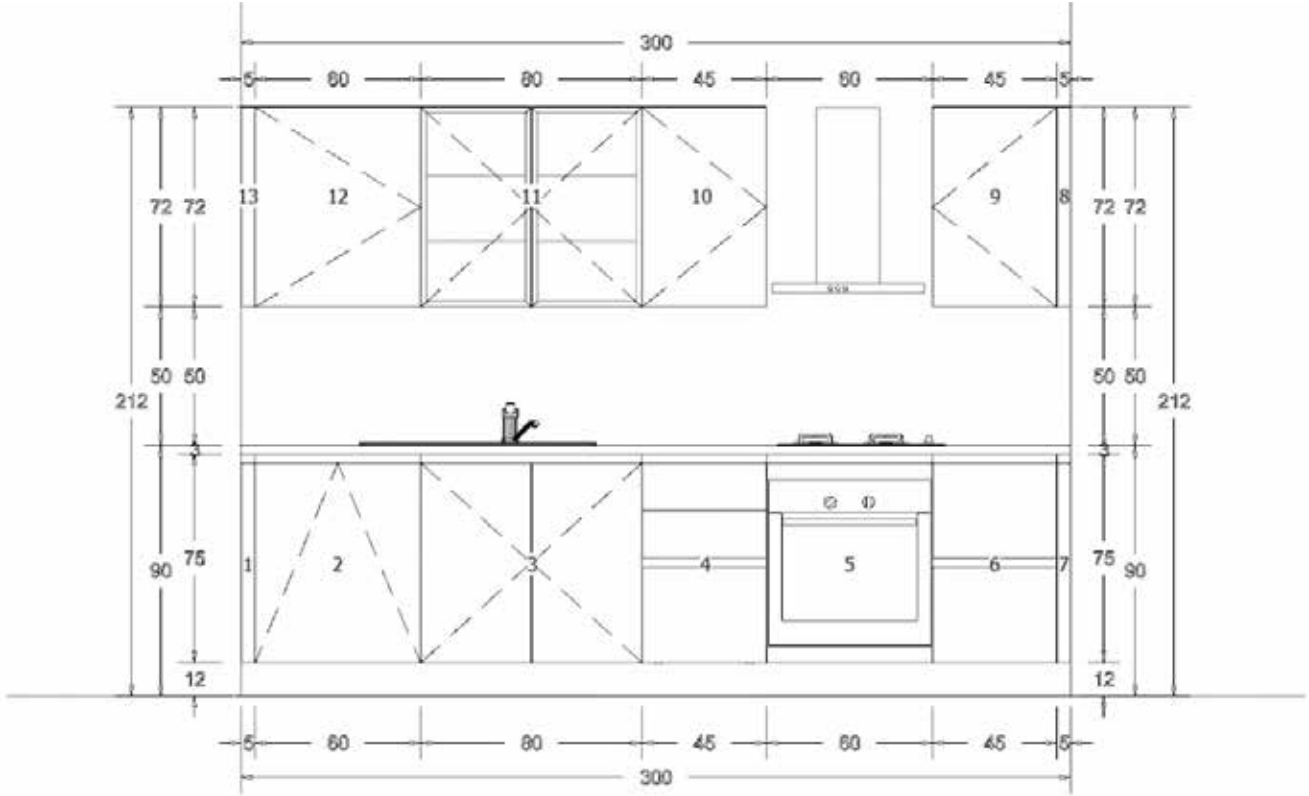

POZ NO POZ NO	ÜRÜN KODU PRODUCT CODE	ÜRÜN AÇIKLAMA PRODUCT EXPLANATION
1	D1	ALT DLP DOLGU BANDI G15 D56 H72 CM BASE CABINET FILLER TAPE W15 D56 H72 CM
2	D8	CİHAZ KAPAĞI TAM ANK. MAKİNE G60 H72 CM DEVICE COVER FULL ANC. MACHINE W60 H72 CM
3	A25	ALT DLP EVYE 2 KAPAK G80 D56 H75 CM BASE CABINET SINK 2 DOORS W80 D56 H75 CM
4	A8	ALT DLP 2 SIĞ ÇEKMECE 1 DERİN ÇEKMECELİ G45 D56 H75 CM BASE CABINET 2 SHALLOW 1 DEEP DRAWERS W45 D56 H75 CM
5	A29	ALT DLP FIRIN KÖR KLAPALI G60 D56 H75 CM BASE CABINET OVEN BLIND PANEL W60 D56 H75 CM
6	A8	ALT DLP 2 SIĞ ÇEKMECE 1 DERİN ÇEKMECELİ G45 D56 H75 CM BASE CABINET 2 SHALLOW 1 DEEP DRAWERS W45 D56 H75 CM
7	D1	ALT DLP DOLGU BANDI G15 D56 H72 CM BASE CABINET FILLER TAPE W15 D56 H72 CM
8	D5	ÜST DLP DOLGU BANDI G15 D33 H72 CM UPPER CABINET FILLER TAPE W15 D33 H72 CM
9	U20	ÜST DLP 1 KAPAKLI G45 D33 H72 CM UPPER CABINET 1 DOOR W45 D33 H72 CM
10	U20	ÜST DLP 1 KAPAKLI G45 D33 H72 CM UPPER CABINET 1 DOOR W45 D33 H72 CM
11	U25	ÜST DLP 2 CAM KAPAKLI G80 D33 H72 CM UPPER CABINET 2 WGLASS DOORS W80 D33 H72 CM
12	U22	ÜST DLP 1 KAPAKLI G60 D33 H72 CM UPPER CABINET 1 DOOR W60 D33 H72 CM
13	D5	ÜST DLP DOLGU BANDI G15 D33 H72 CM UPPER CABINET FILLER TAPE W15 D33 H72 CM