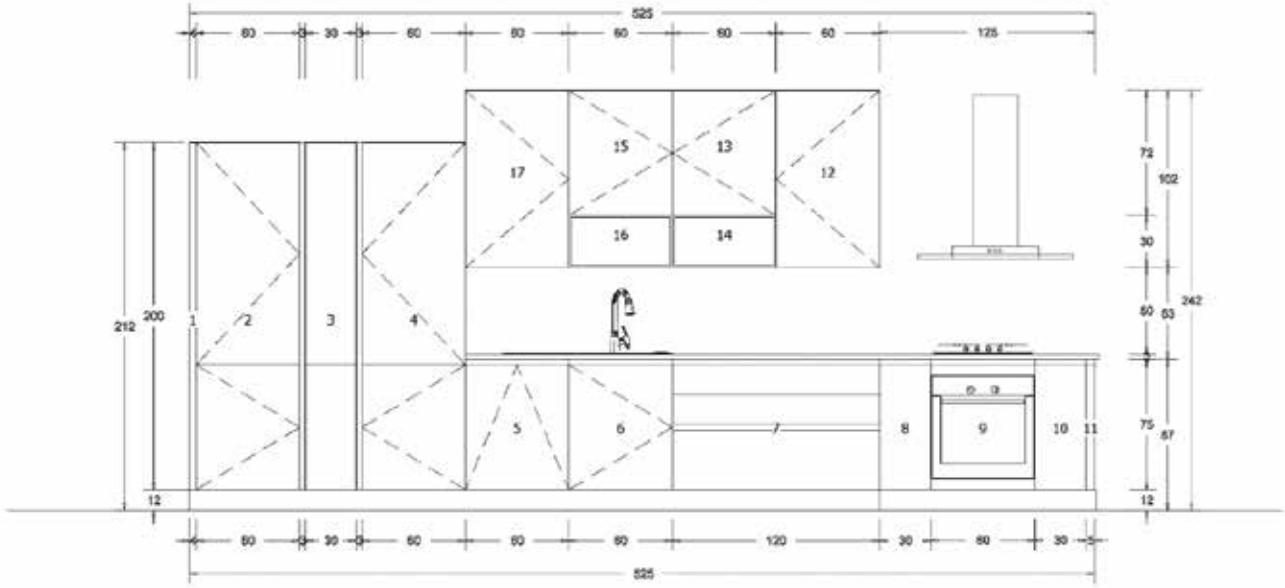

POZ NO POS NO	ÜRÜN KODU PRODUCT CODE	ÜRÜN AÇIKLAMA PRODUCT EXPLANATION
1	D2	BOY DLP DOLGU BANDI G15 D56 H200 CM TALL CABINET FILLER TAPE W15 D56 H200 CM
2	B8	BOY DLP BUZDOLABI 2 KAPAKLI G60 D56 H200 CM TALL CABINET REFRIGERATOR 2 DOORS W60 D56 H200 CM
3	B5	BOY DLP 2 KİLER KAPAK G30 D56 H200 CM TALL CABINET 2 PANTRY DOORS W30 D56 H200 CM
4	B2	BOY DLP 2 KAPAKLI G60 D56 H200 CM TALL CABINET 2 DOORS W60 D56 H200 CM
5	D8	CİHAZ KAPAĞI TAM ANK. MAKİNE G60 H72 CM DEVICE COVER FULL ANC. MACHINE W60 H72 CM
6	A24	ALT DLP EVYE 1 KAPAK G60 D56 H75 CM BASE CABINET SINK 1 DOOR W60 D56 H75 CM
7	A13	ALT DLP 2 SIĞ ÇEKMECE 1 DERİN ÇEKMECELİ G120 D56 H75 CM BASE CABINET 2 SHALLOW 1 DEEP DRAWERS W120 D56 H75 CM
8	A20	ALT DLP KAPAK BAĞLANTILI KİLER G30 D56 H75 CM BASE CABINET DOOR CONNECTED STORAGE W30 D56 H75 CM
9	A29	ALT DLP FIRIN KÖR KLAPALI G60 D56 H75 CM BASE CABINET OVEN BLIND PANEL W60 D56 H75 CM
10	A20	ALT DLP KAPAK BAĞLANTILI KİLER G30 D56 H75 CM BASE CABINET DOOR CONNECTED STORAGE W30 D56 H75 CM
11	D1	ALT DLP DOLGU BANDI G15 D56 H72 CM BASE CABINET FILLER TAPE W15 D56 H72 CM
12	U5	ÜST DLP 1 KAPAKLI G60 D33 H102 CM UPPER CABINET 1 DOOR W60 D33 H102 CM
13	U22	ÜST DLP 1 KAPAKLI G60 D33 H72 CM UPPER CABINET 1 DOOR W60 D33 H72 CM
14	U37	ÜST DLP AÇIK RAFLI G60 D35 H30 CM UPPER CABINET OPEN SHELF W60 D35 H30 CM
15	U22	ÜST DLP 1 KAPAKLI G60 D33 H72 CM UPPER CABINET 1 DOOR W60 D33 H72 CM
16	U37	ÜST DLP AÇIK RAFLI G60 D35 H30 CM UPPER CABINET OPEN SHELF W60 D35 H30 CM
17	U5	ÜST DLP 1 KAPAKLI G60 D33 H102 CM UPPER CABINET 1 DOOR W60 D33 H102 CM