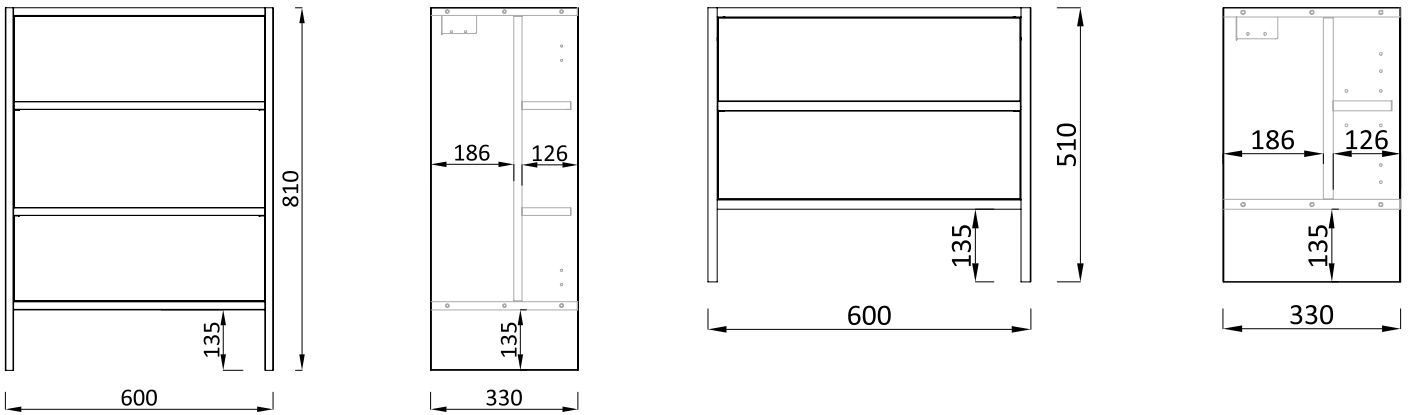

Aspiratör Dolapları / Aspirator Cabinets

U16 kodlu 'Üst dolap sürgülü aspiratör' modülü için standart olarak uygulanan cihaz boşluğudur. H102 cm üst dolaplar ile birlikte uygulanır.

It is the device space applied as standard for the U16 coded 'Upper cupboard sliding aspirator' module. Applied with H102 cm upper cabinets.

U17 kodlu 'Üst dolap sürgülü aspiratör' modülü için standart olarak uygulanan cihaz boşluğudur. H72 cm üst dolaplar ile birlikte uygulanır.

It is the device space applied as standard for the U17 code 'Upper cupboard sliding aspirator' module. Applied with H72 cm upper cabinets.