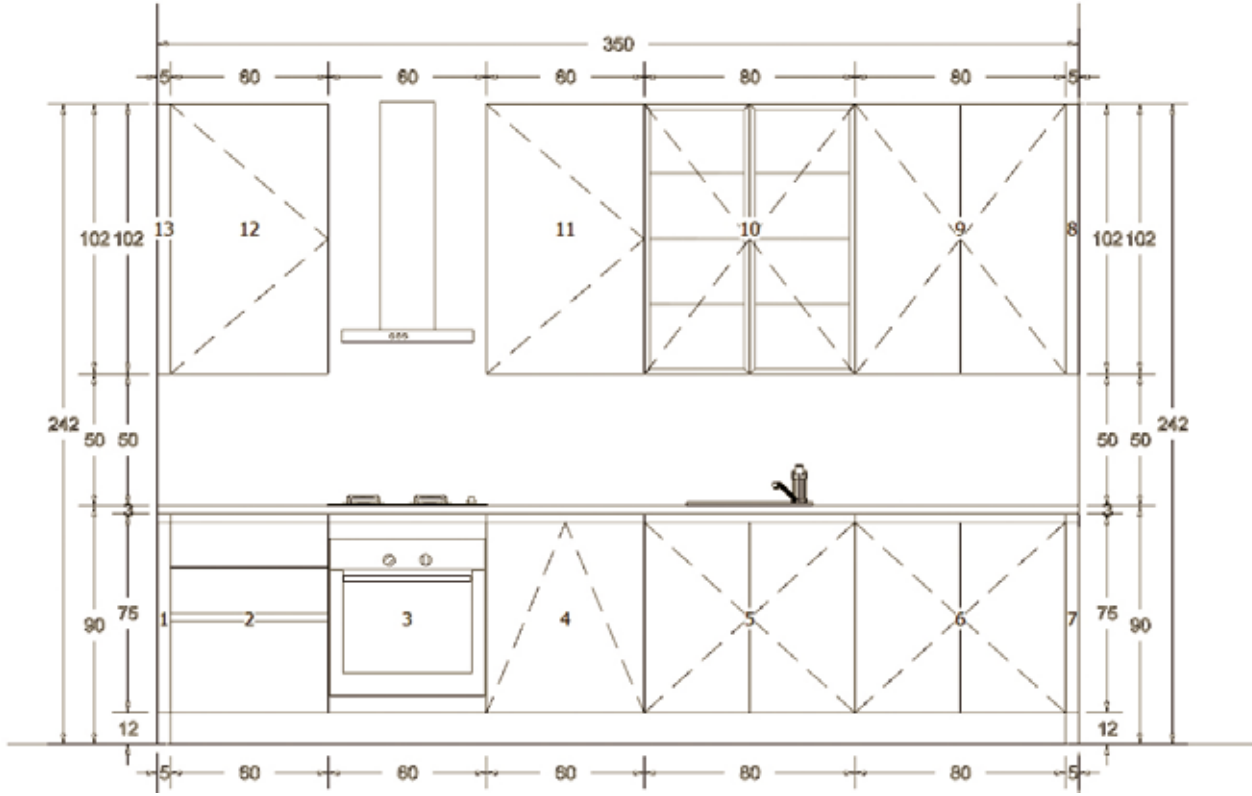

POZ NO POS NO	ÜRÜN KODU PRODUCT CODE	ÜRÜN AÇIKLAMA PRODUCT EXPLANATION
1	D1	ALT DLP DOLGU BANDI G15 D56 H72 CM BASE CABINET FILLER TAPE W15 D56 H72 CM
2	A9	ALT DLP 2 SIĞ ÇEKMECE 1 DERİN ÇEKMECELİ G60 D56 H75 CM BASE CABINET 2 SHALLOW 1 DEEP DRAWERS W60 D56 H75 CM
3	A29	ALT DLP FIRIN KÖR KLAPALI G60 D56 H75 CM BASE CABINET OVEN BLIND PANEL W60 D56 H75 CM
4	D8	CİHAZ KAPAĞI TAM ANK. MAKİNE G60 H72 CM DEVICE COVER FULL ANC. MACHINE W60 H72 CM
5	A25	ALT DLP EVYE 2 KAPAK G80 D56 H75 CM BASE CABINET SINK 2 DOORS W80 D56 H75 CM
6	A4	ALT DLP 2 KAPAKLI G80 D56 H75 CM BASE CABINET 2 DOORS W80 D56 H75 CM
7	D1	ALT DLP DOLGU BANDI G15 D56 H72 CM BASE CABINET FILLER TAPE W15 D56 H72 CM
8	D4	ÜST DLP DOLGU BANDI G15 D33 H102 CM UPPER CABINET FILLER TAPE W15 D33 H102 CM
9	U7	ÜST DLP 2 KAPAKLI G80 D33 H102 CM UPPER CABINET 2 DOORS W80 D33 H102 CM
10	U8	ÜST DLP 2 CAM KAPAKLI G80 D33 H102 CM UPPER CABINET 2 WGLASS DOORS W80 D33 H102 CM
11	U5	ÜST DLP 1 KAPAKLI G60 D33 H102 CM UPPER CABINET 1 DOOR W60 D33 H102 CM
12	U5	ÜST DLP 1 KAPAKLI G60 D33 H102 CM UPPER CABINET 1 DOOR W60 D33 H102 CM
13	D4	ÜST DLP DOLGU BANDI G15 D33 H102 CM UPPER CABINET FILLER TAPE W15 D33 H102 CM