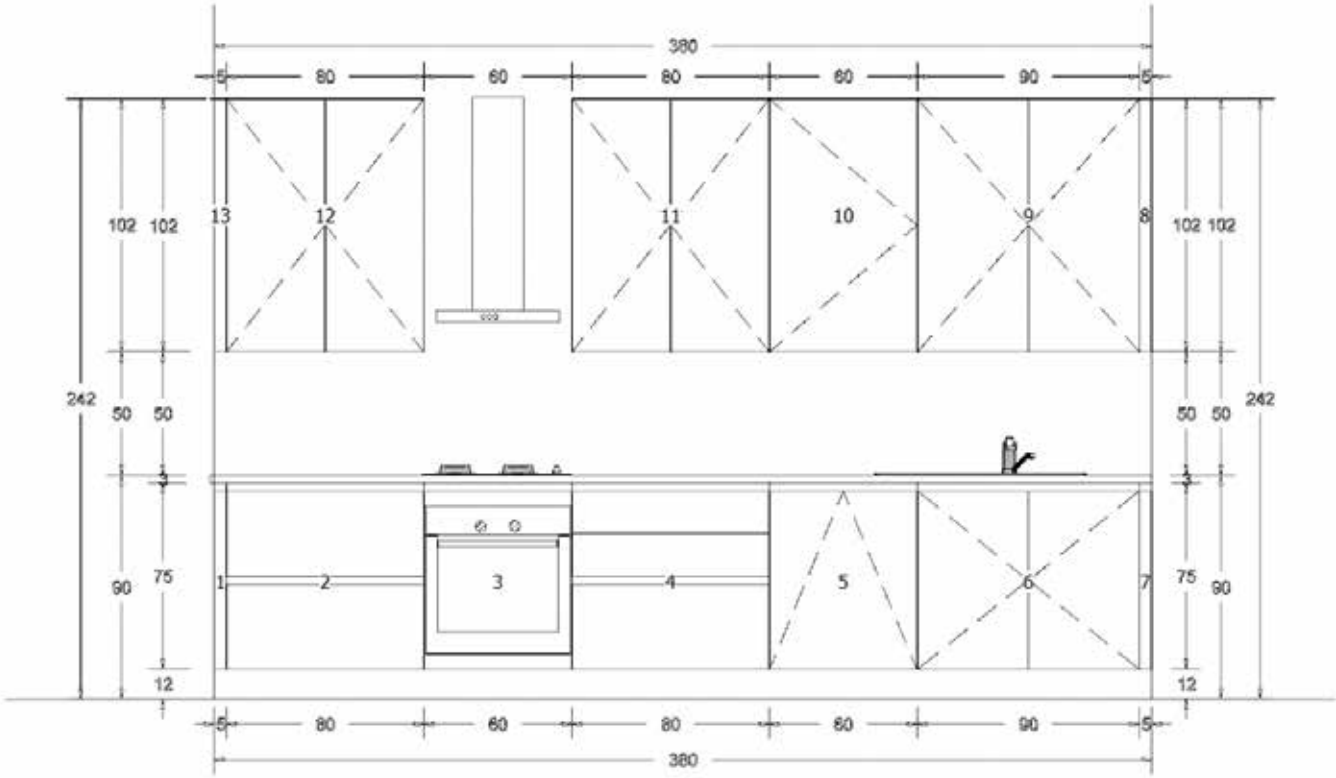

POZ NO POS NO	ÜRÜN KODU PRODUCT CODE	ÜRÜN AÇIKLAMA PRODUCT EXPLANATION
1	D1	ALT DLP DOLGU BANDI G15 D56 H72 CM BASE CABINET FILLER TAPE W15 D56 H72 CM
2	A16	ALT DLP 2 DERİN ÇEKMECELİ G80 D56 H75 CM BASE CABINET 2 DEEP DRAWERS W80 D56 H75 CM
3	A29	ALT DLP FIRIN KÖR KLAPALI G60 D56 H75 CM BASE CABINET OVEN BLIND PANEL W60 D56 H75 CM
4	A10	ALT DLP 2 SIĞ ÇEKMECE 1 DERİN ÇEKMECELİ G80 D56 H75 CM BASE CABINET 2 SHALLOW 1 DEEP DRAWERS W80 D56 H75 CM
5	D8	CİHAZ KAPAĞI TAM ANK. MAKİNE G60 H72 CM DEVICE COVER FULL ANC. MACHINE W60 H72 CM
6	A26	ALT DLP EVYE 2 KAPAK G90 D56 H75 CM BASE CABINET SINK 2 DOORS W90 D56 H75 CM
7	D1	ALT DLP DOLGU BANDI G15 D56 H72 CM BASE CABINET FILLER TAPE W15 D56 H72 CM
8	D4	ÜST DLP DOLGU BANDI G15 D33 H102 CM UPPER CABINET FILLER TAPE W15 D33 H102 CM
9	U26	ÜST DLP 2 KAPAKLI G90 D33 H72 CM UPPER CABINET 2 DOORS W90 D33 H72 CM
10	U22	ÜST DLP 1 KAPAKLI G60 D33 H72 CM UPPER CABINET 1 DOOR W60 D33 H72 CM
11	U24	ÜST DLP 2 KAPAKLI G80 D33 H72 CM UPPER CABINET 2 DOORS W80 D33 H72 CM
12	U24	ÜST DLP 2 KAPAKLI G80 D33 H72 CM UPPER CABINET 2 DOORS W80 D33 H72 CM
13	D4	ÜST DLP DOLGU BANDI G15 D33 H102 CM UPPER CABINET FILLER TAPE W15 D33 H102 CM