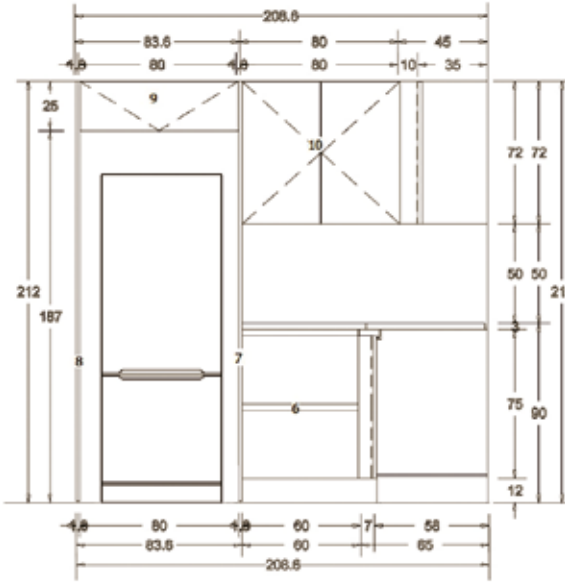

POZ NO POS NO	ÜRÜN KODU PRODUCT CODE	ÜRÜN AÇIKLAMA PRODUCT EXPLANATION
1	D1	ALT DLP DOLGU BANDI G15 D56 H72 CM BASE CABINET FILLER TAPE W15 D56 H72 CM
2	A29	ALT DLP FIRIN KÖR KLAPALI G60 D56 H75 CM BASE CABINET OVEN BLIND PANEL W60 D56 H75 CM
3	D8	CİHAZ KAPAĞI TAM ANK. MAKİNE G60 H72 CM DEVICE COVER FULL ANC. MACHINE W60 H72 CM
4	A24	ALT DLP EVYE 1 KAPAK G60 D56 H75 CM BASE CABINET SINK 1 DOOR W60 D56 H75 CM
5	A21	ALT DLP KÖŞE 1 KAPAKLI G110 D56 H75 CM BASE CABINET CORNER 1 DOOR W110 D56 H75 CM
6	A15	ALT DLP 2 DERİN ÇEKMECELİ G60 D56 H75 CM BASE CABINET 2 DEEP DRAWERS W60 D56 H75 CM
7	D14	BOY DİKEY PANEL YER G18 D600 H2120 MM TALL VERTICAL PANEL FLOOR W18 D600 H2120 MM
8	D14	BOY DİKEY PANEL YER G18 D600 H2120 MM TALL VERTICAL PANEL FLOOR W18 D600 H2120 MM
9	B12	BUZDOLABI ÜZERİ DLP 1 DÜŞER KAPAKLI G80 D33 H25 CM CABINET ON THE REFRIGERATOR 1 LIFT-UP DOOR W80 D33 H25 CM
10	U24	ÜST DLP 2 KAPAKLI G80 D33 H72 CM UPPER CABINET 2 DOORS W80 D33 H72 CM
11	U32	ÜST DLP KÖŞE 1 KAPAKLI G90 D33 H72 CM UPPER CABINET CORNER 1 DOOR W90 D33 H72 CM
12	U30	ÜST DLP 2 KAPAKLI G120 D33 H72 CM UPPER CABINET 2 DOORS W120 D33 H72 CM