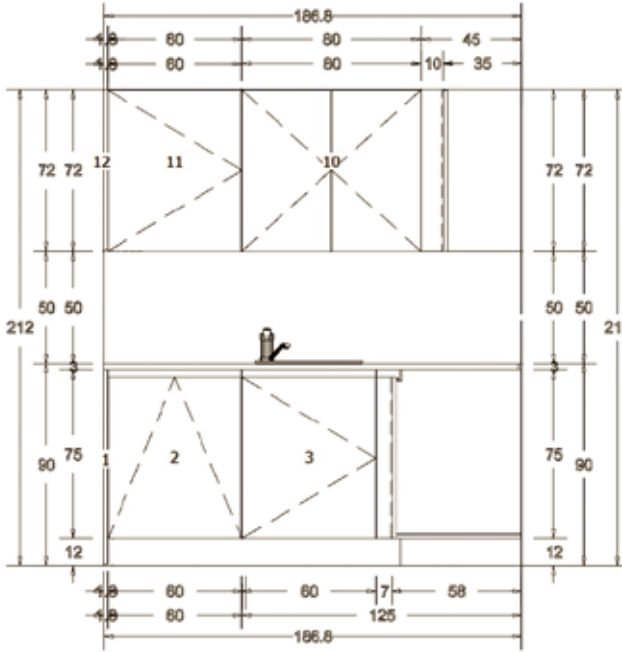

Model No: / Model No: **187+232 cm L**

GÖVDE /Body

G1

Koton Kahve/ Cotton Brown

RENK ALTERNATİFLERİ / Color Alternatives

POZ NO POS NO	ÜRÜN KODU PRODUCT CODE	ÜRÜN AÇIKLAMA PRODUCT EXPLANATION
1	D12	ALT DİKEY PANEL YER G18 D600 H870 MM BASE VERTICAL PANEL FLOOR W18 D600 H870 MM
2	D8	CİHAZ KAPAĞI TAM ANK. MAKİNE G60 H72 CM DEVICE COVER FULL ANC. MACHINE W60 H72 CM
3	A24	ALT DLP EVYE 1 KAPAK G60 D56 H75 CM BASE CABINET SINK 1 DOOR W60 D56 H75 CM
4	A21	ALT DLP KÖŞE 1 KAPAKLI G110 D56 H75 CM BASE CABINET CORNER 1 DOOR W110 D56 H75 CM
5	A9	ALT DLP 2 SIĞ ÇEKMECE 1 DERİN ÇEKMECELİ G60 D56 H75 CM BASE CABINET 2 SHALLOW 1 DEEP DRAWERS W60 D56 H75 CM
6	A29	ALT DLP FIRIN KÖR Klapalı G60 D56 H75 CM BASE CABINET OVEN BLIND PANEL W60 D56 H75 CM
7	D12	ALT DİKEY PANEL YER G18 D600 H870 MM BASE VERTICAL PANEL FLOOR W18 D600 H870 MM
8	U24	ÜST DLP 2 KAPAKLI G80 D33 H72 CM UPPER CABINET 2 DOORS W80 D33 H72 CM
9	U32	ÜST DLP KÖŞE 1 KAPAKLI G90 D33 H72 CM UPPER CABINET CORNER 1 DOOR W90 D33 H72 CM
10	U24	ÜST DLP 2 KAPAKLI G80 D33 H72 CM UPPER CABINET 2 DOORS W80 D33 H72 CM
11	U22	ÜST DLP 1 KAPAKLI G60 D33 H72 CM UPPER CABINET 1 DOOR W60 D33 H72 CM
12	D15	ÜST DİKEY PANEL ASMA G18 D350 H720 MM UPPER VERTICAL PANEL HANGING W18 D350 H720 MM