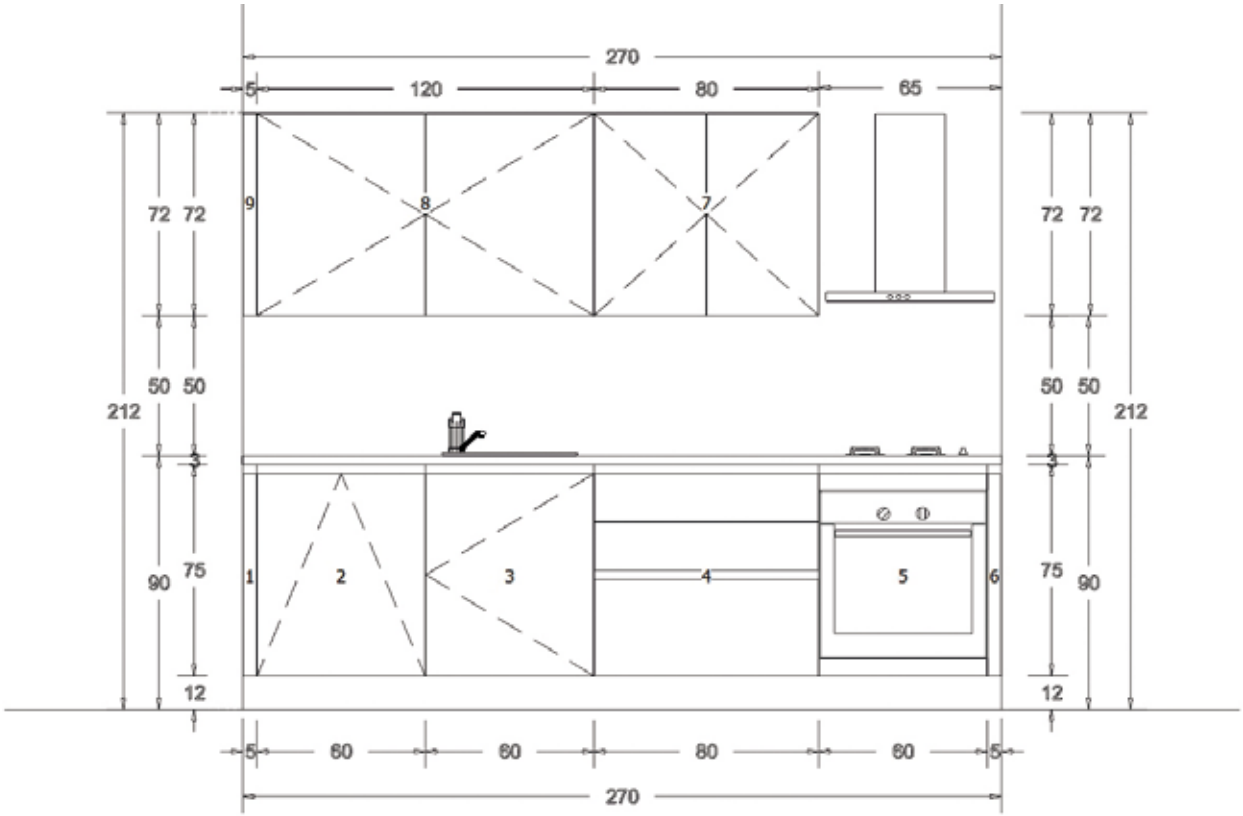

GÖVDE /Body

G1

Koton Kahve/ Cotton Brown

RENK ALTERNATİFLERİ / Color Alternatives

POZ NO POS NO	ÜRÜN KODU PRODUCT CODE	ÜRÜN AÇIKLAMA PRODUCT EXPLANATION
1	D1	ALT DLP DOLGU BANDI G15 D56 H72 CM BASE CABINET FILLER TAPE W15 D56 H72 CM
2	D8	CİHAZ KAPAĞI TAM ANK. MAKİNE G60 H72 CM DEVICE COVER FULL ANC. MACHINE W60 H72 CM
3	A24	ALT DLP EVYE 1 KAPAK G60 D56 H75 CM BASE CABINET SINK 1 DOOR W60 D56 H75 CM
4	A10	ALT DLP 2 SIĞ ÇEKMECE 1 DERİN ÇEKMECELİ G80 D56 H75 CM BASE CABINET 2 SHALLOW 1 DEEP DRAWERS W80 D56 H75 CM
5	A29	ALT DLP FIRIN KÖR KLAPALI G60 D56 H75 CM BASE CABINET OVEN BLIND PANEL W60 D56 H75 CM
6	D1	ALT DLP DOLGU BANDI G15 D56 H72 CM BASE CABINET FILLER TAPE W15 D56 H72 CM
7	U24	ÜST DLP 2 KAPAKLI G80 D33 H72 CM UPPER CABINET 2 DOORS W80 D33 H72 CM
8	U30	ÜST DLP 2 KAPAKLI G120 D33 H72 CM UPPER CABINET 2 DOORS W120 D33 H72 CM
9	D5	ÜST DLP DOLGU BANDI G15 D33 H72 CM UPPER CABINET FILLER TAPE W15 D33 H72 CM