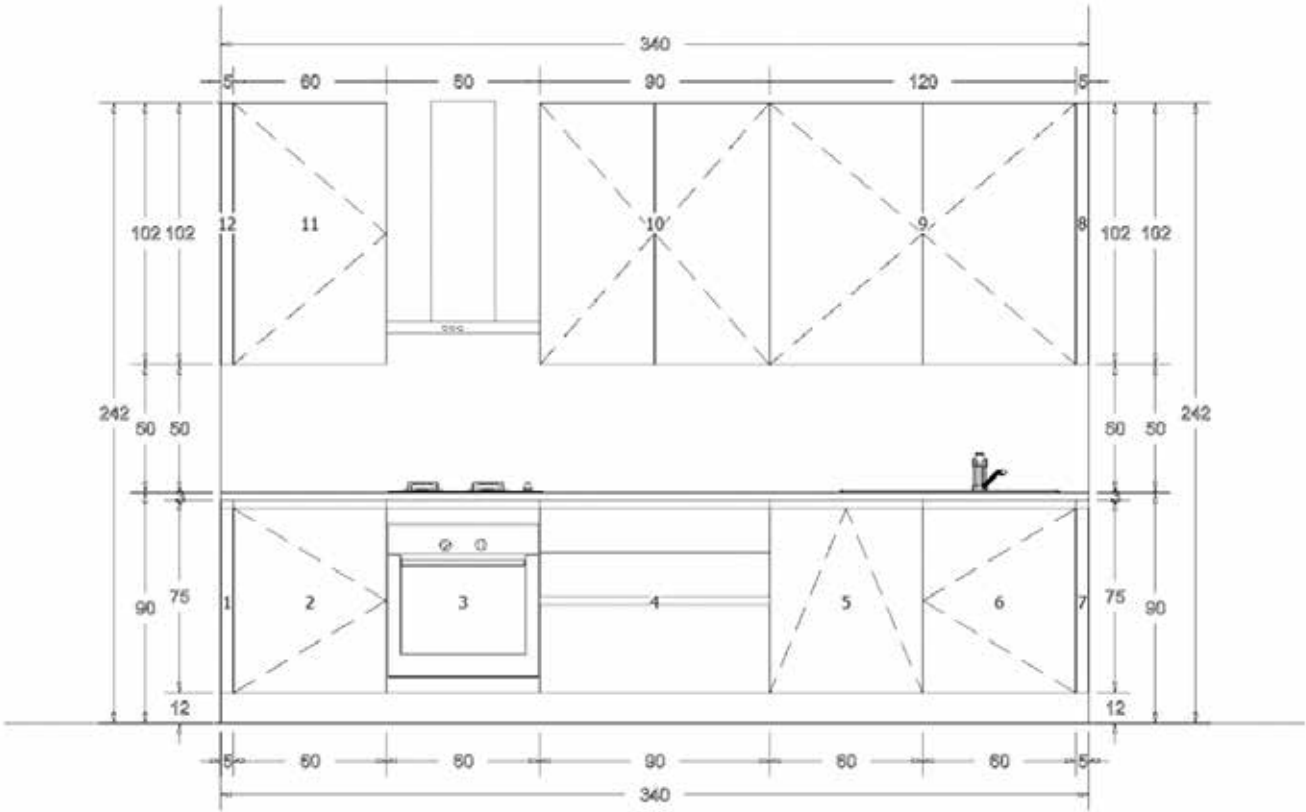

POZ NO POS NO	ÜRÜN KODU PRODUCT CODE	ÜRÜN AÇIKLAMA PRODUCT EXPLANATION
1	D1	ALT DLP DOLGU BANDI G15 D56 H72 CM BASE CABINET FILLER TAPE W15 D56 H72 CM
2	D8	CİHAZ KAPAĞI TAM ANK. MAKİNE G60 H72 CM DEVICE COVER FULL ANC. MACHINE W60 H72 CM
3	A24	ALT DLP EVYE 1 KAPAK G60 D56 H75 CM BASE CABINET SINK 1 DOOR W60 D56 H75 CM
4	A11	ALT DLP 2 SIĞ ÇEKMECE 1 DERİN ÇEKMECELİ G90 D56 H75 CM BASE CABINET 2 SHALLOW 1 DEEP DRAWERS W90 D56 H75 CM
5	A29	ALT DLP FIRIN KÖR KLAPALI G60 D56 H75 CM BASE CABINET OVEN BLIND PANEL W60 D56 H75 CM
6	A3	ALT DLP 1 KAPAKLI G60 D56 H75 CM BASE CABINET 1 DOOR W60 D56 H75 CM
7	D1	ALT DLP DOLGU BANDI G15 D56 H72 CM BASE CABINET FILLER TAPE W15 D56 H72 CM
8	D5	ÜST DLP DOLGU BANDI G15 D33 H72 CM UPPER CABINET FILLER TAPE W15 D33 H72 CM
9	U22	ÜST DLP 1 KAPAKLI G60 D33 H72 CM UPPER CABINET 1 DOOR W60 D33 H72 CM
10	U26	ÜST DLP 2 KAPAKLI G90 D33 H72 CM UPPER CABINET 2 DOORS W90 D33 H72 CM
11	U30	ÜST DLP 2 KAPAKLI G120 D33 H72 CM UPPER CABINET 2 DOORS W120 D33 H72 CM
12	D5	ÜST DLP DOLGU BANDI G15 D33 H72 CM UPPER CABINET FILLER TAPE W15 D33 H72 CM