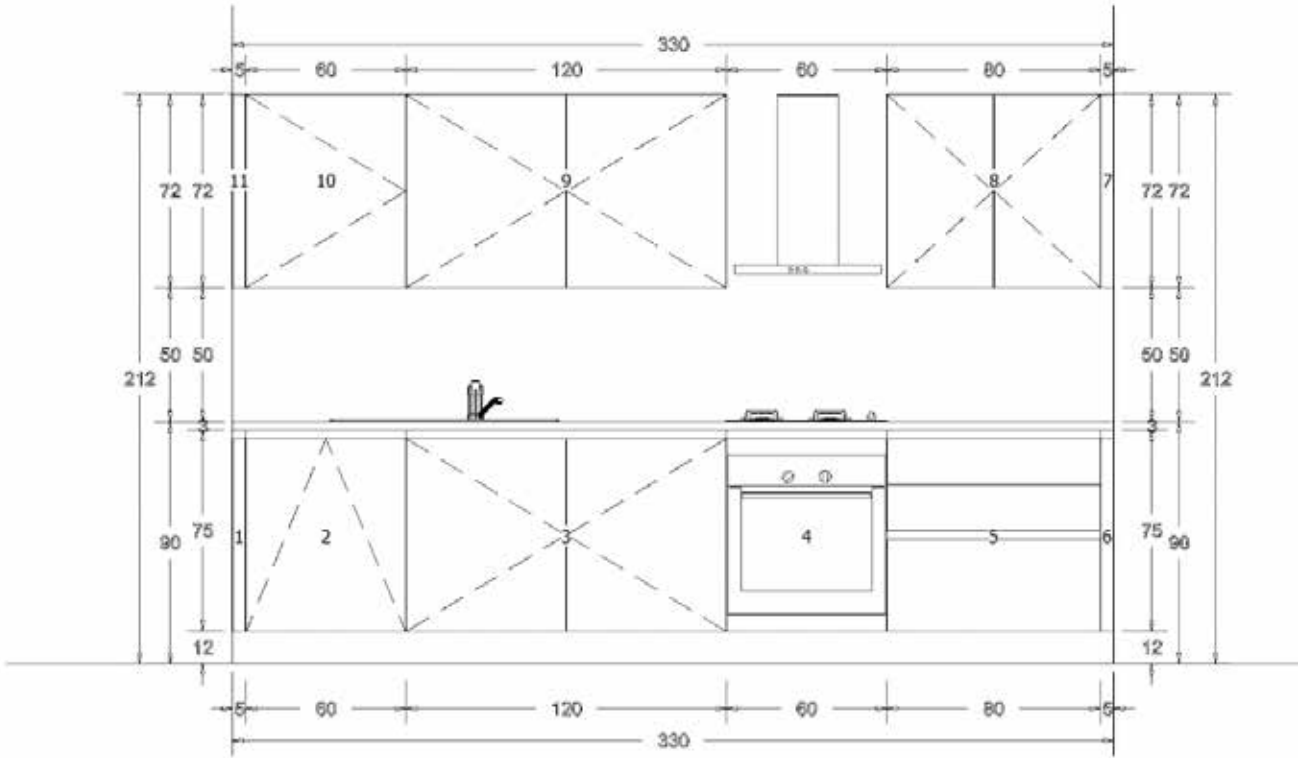

POZ NO POS NO	ÜRÜN KODU PRODUCT CODE	ÜRÜN AÇIKLAMA PRODUCT EXPLANATION
1	D1	ALT DLP DOLGU BANDI G15 D56 H72 CM BASE CABINET FILLER TAPE W15 D56 H72 CM
2	D8	CİHAZ KAPAĞI TAM ANK. MAKİNE G60 H72 CM DEVICE COVER FULL ANC. MACHINE W60 H72 CM
3	A28	ALT DLP EVYE 2 KAPAK G120 D56 H75 CM BASE CABINET SINK 2 DOORS W120 D56 H75 CM
4	A29	ALT DLP FIRIN KÖR KLAPALI G60 D56 H75 CM BASE CABINET OVEN BLIND PANEL W60 D56 H75 CM
5	A10	ALT DLP 2 SIĞ ÇEKMECE 1 DERİN ÇEKMECELİ G80 D56 H75 CM BASE CABINET 2 SHALLOW 1 DEEP DRAWERS W80 D56 H75 CM
6	D1	ALT DLP DOLGU BANDI G15 D56 H72 CM BASE CABINET FILLER TAPE W15 D56 H72 CM
7	D5	ÜST DLP DOLGU BANDI G15 D33 H72 CM UPPER CABINET FILLER TAPE W15 D33 H72 CM
8	U24	ÜST DLP 2 KAPAKLI G80 D33 H72 CM UPPER CABINET 2 DOORS W80 D33 H72 CM
9	U30	ÜST DLP 2 KAPAKLI G120 D33 H72 CM UPPER CABINET 2 DOORS W120 D33 H72 CM
10	U22	ÜST DLP 1 KAPAKLI G60 D33 H72 CM UPPER CABINET 1 DOOR W60 D33 H72 CM
11	D5	ÜST DLP DOLGU BANDI G15 D33 H72 CM UPPER CABINET FILLER TAPE W15 D33 H72 CM