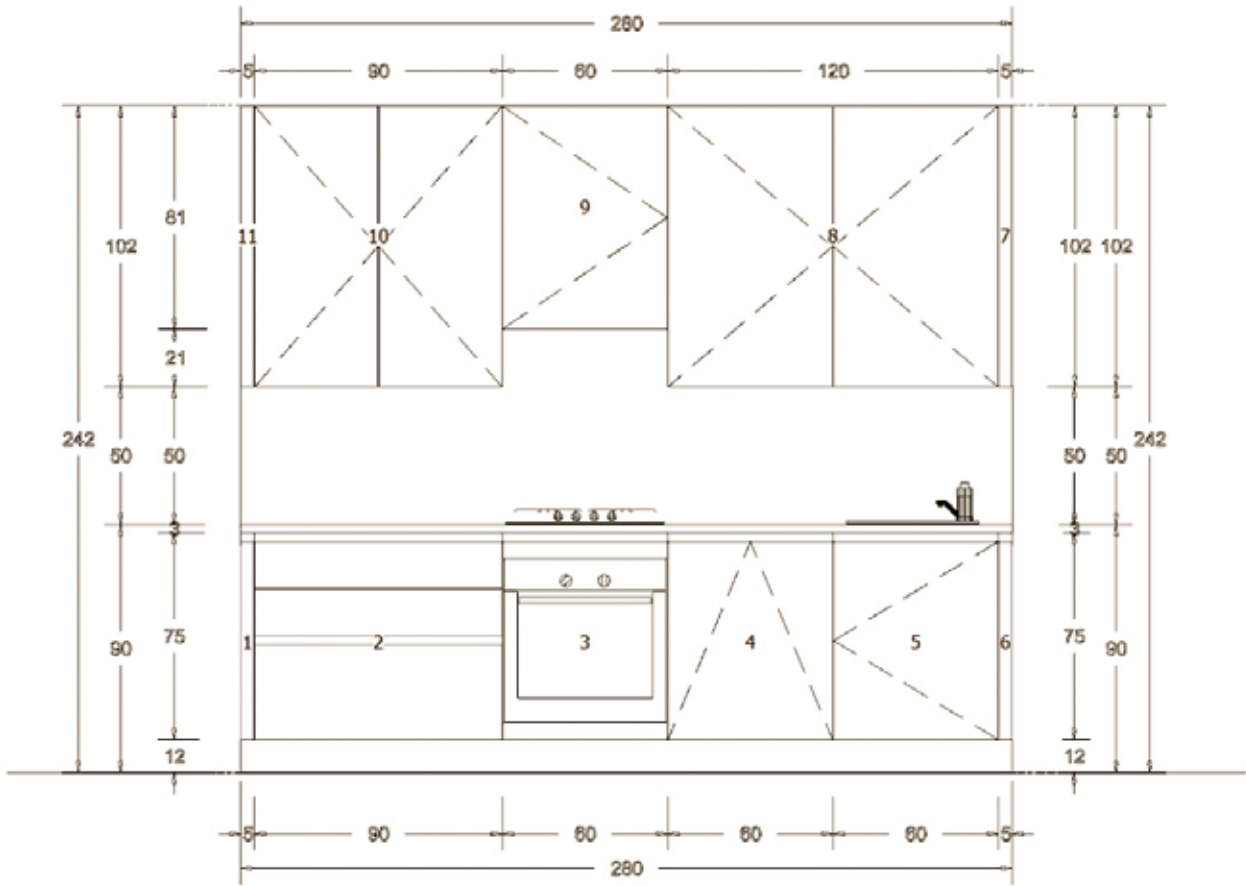

POZ NO POS NO	ÜRÜN KODU PRODUCT CODE	ÜRÜN AÇIKLAMA PRODUCT EXPLANATION
1	D1	ALT DLP DOLGU BANDI G15 D56 H72 CM BASE CABINET FILLER TAPE W15 D56 H72 CM
2	A11	ALT DLP 2 SIĞ ÇEKMECE 1 DERİN ÇEKMECELİ G90 D56 H75 CM BASE CABINET 2 SHALLOW 1 DEEP DRAWERS W90 D56 H75 CM
3	A29	ALT DLP FIRIN KÖR KLAPALI G60 D56 H75 CM BASE CABINET OVEN BLIND PANEL W60 D56 H75 CM
4	D8	CİHAZ KAPAĞI TAM ANK. MAKİNE G60 H72 CM DEVICE COVER FULL ANC. MACHINE W60 H72 CM
5	A24	ALT DLP EVYE 1 KAPAK G60 D56 H75 CM BASE CABINET SINK 1 DOOR W60 D56 H75 CM
6	D1	ALT DLP DOLGU BANDI G15 D56 H72 CM BASE CABINET FILLER TAPE W15 D56 H72 CM
7	D4	ÜST DLP DOLGU BANDI G15 D33 H102 CM UPPER CABINET FILLER TAPE W15 D33 H102 CM
8	U13	ÜST DLP 2 KAPAKLI G120 D33 H102 CM UPPER CABINET 2 DOORS W120 D33 H102 CM
9	U16	ÜST DLP SÜRGÜLÜ ASPİRATÖR 1 KAPAKLI G60 D33 H81 CM UPPER CABINET ASPIRATOR 1 DOOR W60 D33 H81 CM
10	U9	ÜST DLP 2 KAPAKLI G90 D33 H102 CM UPPER CABINET 2 DOORS W90 D33 H102 CM
11	D4	ÜST DLP DOLGU BANDI G15 D33 H102 CM UPPER CABINET FILLER TAPE W15 D33 H102 CM