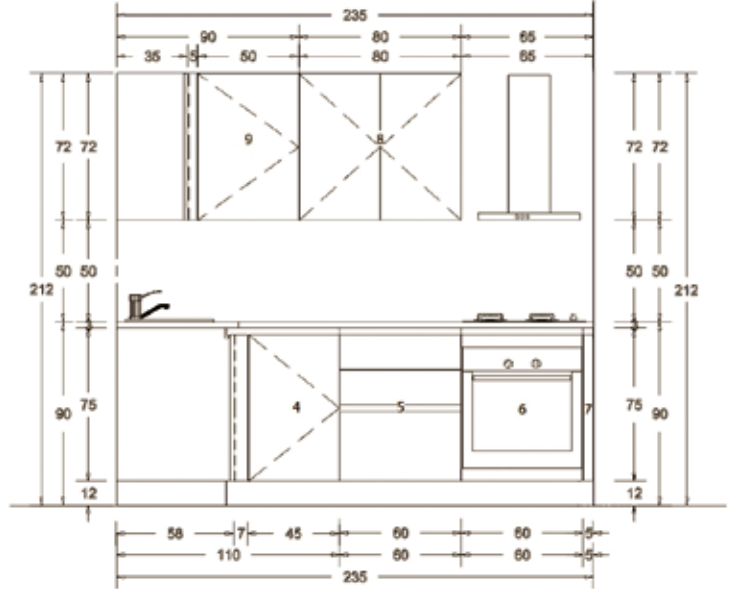

POZ NO POS NO	ÜRÜN KODU PRODUCT CODE	ÜRÜN AÇIKLAMA PRODUCT EXPLANATION
1	D12	ALT DİKEY PANEL YER G18 D600 H870 MM BASE VERTICAL PANEL FLOOR W18 D600 H870 MM
2	D8	CİHAZ KAPAĞI TAM ANK. MAKİNE G60 H72 CM DEVICE COVER FULL ANC. MACHINE W60 H72 CM
3	A24	ALT DLP EVYE 1 KAPAK G60 D56 H75 CM BASE CABINET SINK 1 DOOR W60 D56 H75 CM
4	A21	ALT DLP KÖŞE 1 KAPAKLI G110 D56 H75 CM BASE CABINET CORNER 1 DOOR W110 D56 H75 CM
5	A9	ALT DLP 2 SIĞ ÇEKMECE 1 DERİN ÇEKMECELİ G60 D56 H75 CM BASE CABINET 2 SHALLOW 1 DEEP DRAWERS W60 D56 H75 CM
6	A29	ALT DLP FIRIN KÖR KLAPALI G60 D56 H75 CM BASE CABINET OVEN BLIND PANEL W60 D56 H75 CM
7	D1	ALT DLP DOLGU BANDI G15 D56 H72 CM BASE CABINET FILLER TAPE W15 D56 H72 CM
8	U24	ÜST DLP 2 KAPAKLI G80 D33 H72 CM UPPER CABINET 2 DOORS W80 D33 H72 CM
9	U32	ÜST DLP KÖŞE 1 KAPAKLI G90 D33 H72 CM UPPER CABINET CORNER 1 DOOR W90 D33 H72 CM
10	U24	ÜST DLP 2 KAPAKLI G80 D33 H72 CM UPPER CABINET 2 DOORS W80 D33 H72 CM
11	U22	ÜST DLP 1 KAPAKLI G60 D33 H72 CM UPPER CABINET 1 DOOR W60 D33 H72 CM
12	D15	ÜST DİKEY PANEL ASMA G18 D350 H720 MM UPPER VERTICAL PANEL HANGING W18 D350 H720 MM