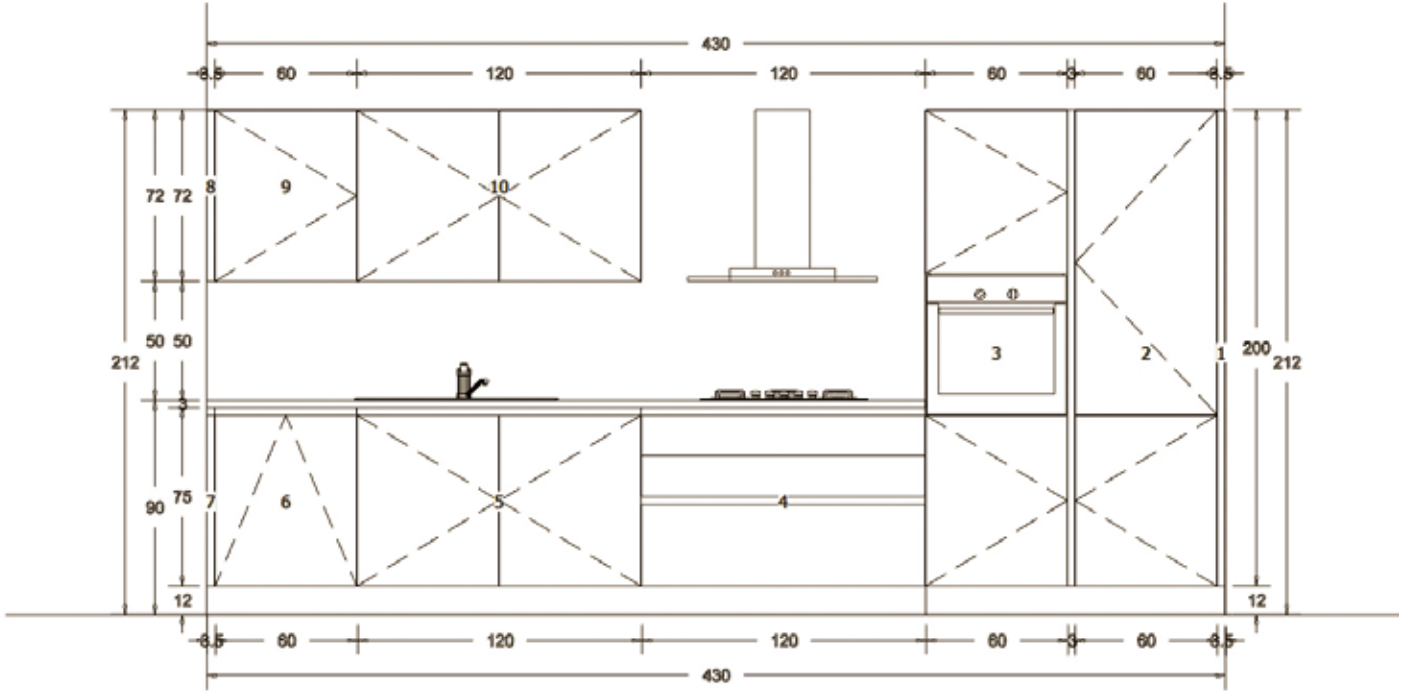

POZ NO POS NO	ÜRÜN KODU PRODUCT CODE	ÜRÜN AÇIKLAMA PRODUCT EXPLANATION
1	D2	BOY DLP DOLGU BANDI G15 D56 H200 CM TALL CABINET FILLER TAPE W15 D56 H200 CM
2	B2	BOY DLP 2 KAPAKLI G60 D56 H200 CM TALL CABINET 2 DOORS W60 D56 H200 CM
3	B6	BOY DLP FIRIN 2 KAPAKLI G60 D56 H200 CM TALL CABINET OVEN 2 DOORS W60 D56 H200 CM
4	A13	ALT DLP 2 SIĞ ÇEKMECE 1 DERİN ÇEKMECELİ G120 D56 H75 CM BASE CABINET 2 SHALLOW 1 DEEP DRAWERS W120 D56 H75 CM
5	A28	ALT DLP EVYE 2 KAPAK G120 D56 H75 CM BASE CABINET SINK 2 DOORS W120 D56 H75 CM
6	D8	CİHAZ KAPAĞI TAM ANK. MAKİNE G60 H72 CM DEVICE COVER FULL ANC. MACHINE W60 H72 CM
7	D1	ALT DLP DOLGU BANDI G15 D56 H72 CM BASE CABINET FILLER TAPE W15 D56 H72 CM
8	D5	ÜST DLP DOLGU BANDI G15 D33 H72 CM UPPER CABINET FILLER TAPE W15 D33 H72 CM
9	U22	ÜST DLP 1 KAPAKLI G60 D33 H72 CM UPPER CABINET 1 DOOR W60 D33 H72 CM
10	U30	ÜST DLP 2 KAPAKLI G120 D33 H72 CM UPPER CABINET 2 DOORS W120 D33 H72 CM