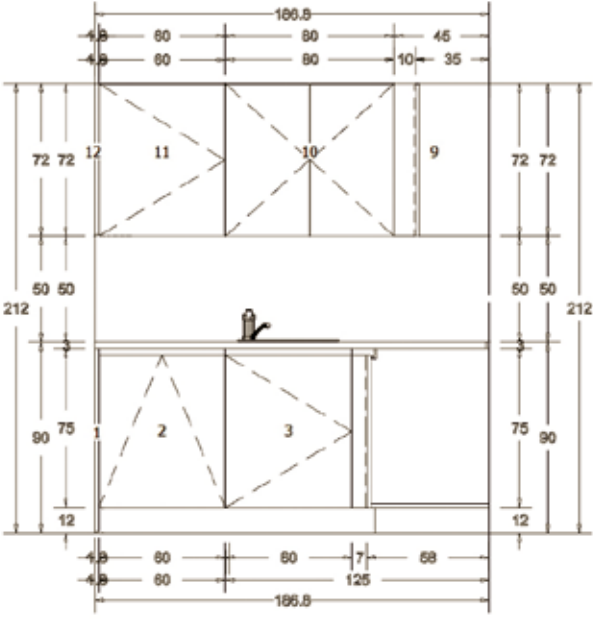

POZ NO POS NO	ÜRÜN KODU PRODUCT CODE	ÜRÜN AÇIKLAMA PRODUCT EXPLANATION
1	D12	ALT DİKEY PANEL YER G18 D600 H870 MM BASE VERTICAL PANEL FLOOR W18 D600 H870 MM
2	D8	CİHAZ KAPAĞI TAM ANK. MAKİNE G60 H72 CM DEVICE COVER FULL ANC. MACHINE W60 H72 CM
3	A24	ALT DLP EVYE 1 KAPAK G60 D56 H75 CM BASE CABINET SINK 1 DOOR W60 D56 H75 CM
4	A21	ALT DLP KÖŞE 1 KAPAKLI G110 D56 H75 CM BASE CABINET CORNER 1 DOOR W110 D56 H75 CM
5	A9	ALT DLP 2 SIĞ ÇEKMECE 1 DERİN ÇEKMECELİ G60 D56 H75 CM BASE CABINET 2 SHALLOW 1 DEEP DRAWERS W60 D56 H75 CM
6	A29	ALT DLP FIRIN KÖR KLAPALI G60 D56 H75 CM BASE CABINET OVEN BLIND PANEL W60 D56 H75 CM
7	D1	ALT DLP DOLGU BANDI G15 D56 H72 CM BASE CABINET FILLER TAPE W15 D56 H72 CM
8	U24	ÜST DLP 2 KAPAKLI G80 D33 H72 CM UPPER CABINET 2 DOORS W80 D33 H72 CM
9	U32	ÜST DLP KÖŞE 1 KAPAKLI G90 D33 H72 CM UPPER CABINET CORNER 1 DOOR W90 D33 H72 CM
10	U24	ÜST DLP 2 KAPAKLI G80 D33 H72 CM UPPER CABINET 2 DOORS W80 D33 H72 CM
11	U22	ÜST DLP 1 KAPAKLI G60 D33 H72 CM UPPER CABINET 1 DOOR W60 D33 H72 CM
12	D15	ÜST DİKEY PANEL ASMA G18 D350 H720 MM UPPER VERTICAL PANEL HANGING W18 D350 H720 MM