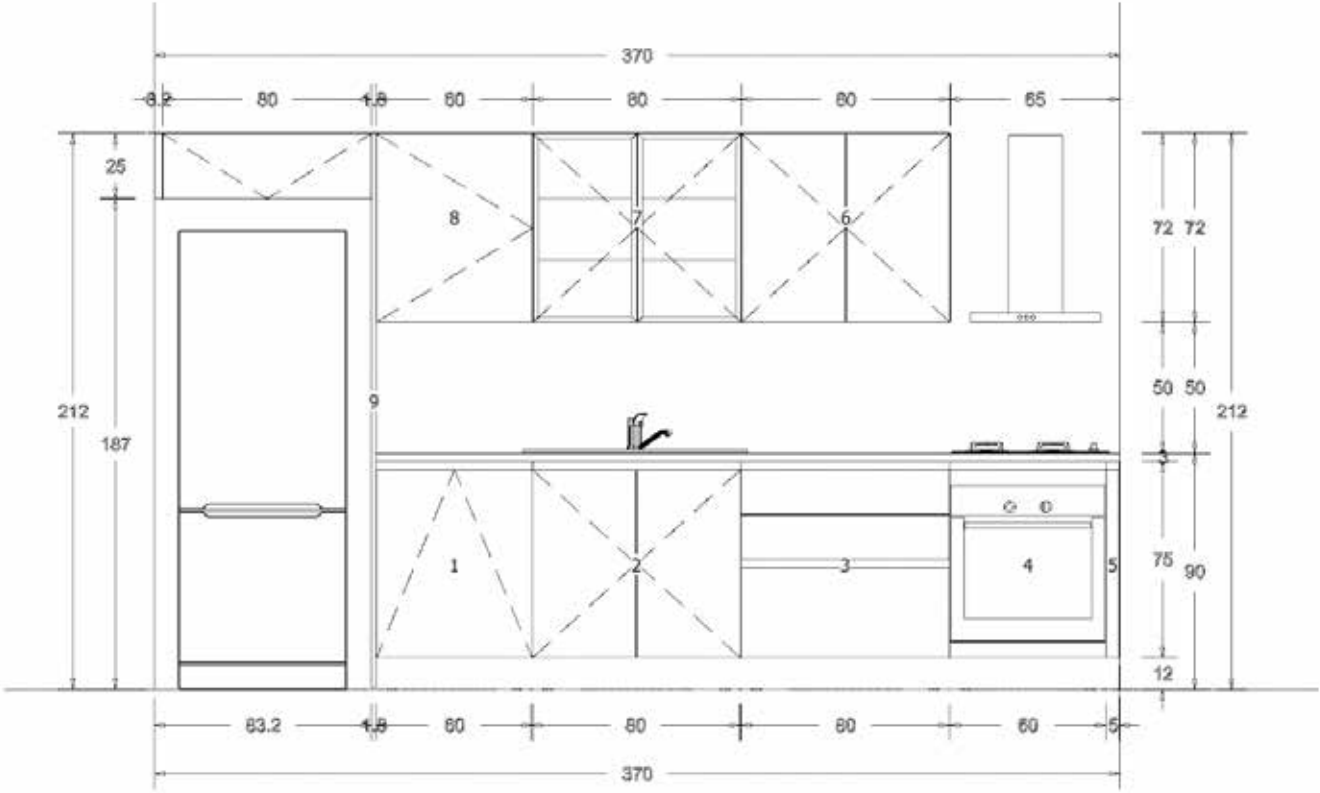

POZ NO POS NO	ÜRÜN KODU PRODUCT CODE	ÜRÜN AÇIKLAMA PRODUCT EXPLANATION
1	D8	CİHAZ KAPAĞI TAM ANK. MAKİNE G60 H72 CM DEVICE COVER FULL ANC. MACHINE W60 H72 CM
2	A25	ALT DLP EVYE 2 KAPAK G80 D56 H75 CM BASE CABINET SINK 2 DOORS W80 D56 H75 CM
3	A10	ALT DLP 2 SIĞ ÇEKMECE 1 DERİN ÇEKMECELİ G80 D56 H75 CM BASE CABINET 2 SHALLOW 1 DEEP DRAWERS W80 D56 H75 CM
4	A29	ALT DLP FIRIN KÖR KLAPALI G60 D56 H75 CM BASE CABINET OVEN BLIND PANEL W60 D56 H75 CM
5	D1	ALT DLP DOLGU BANDI G15 D56 H72 CM BASE CABINET FILLER TAPE W15 D56 H72 CM
6	U24	ÜST DLP 2 KAPAKLI G80 D33 H72 CM UPPER CABINET 2 DOORS W80 D33 H72 CM
7	U25	ÜST DLP 2 CAM KAPAKLI G80 D33 H72 CM UPPER CABINET 2 GLASS DOORS W80 D33 H72 CM
8	U22	ÜST DLP 1 KAPAKLI G60 D33 H72 CM UPPER CABINET 1 DOOR W60 D33 H72 CM
9	D14	BOY DİKEY PANEL YER G18 D600 H2120 MM TALL VERTICAL PANEL FLOOR W18 D600 H2120 MM
10	B12	BUZDOLABI ÜZERİ DLP 1 DÜŞER KAPAKLI G80 D33 H25 CM CABINET ON THE REFRIGERATOR 1 LIFT-UP DOOR W80 D33 H25 CM
11	D17	ÜST DLP DOLGU BANDI G15 D33 H25 CM UPPER CABINET FILLER TAPE W15 D33 H25 CM