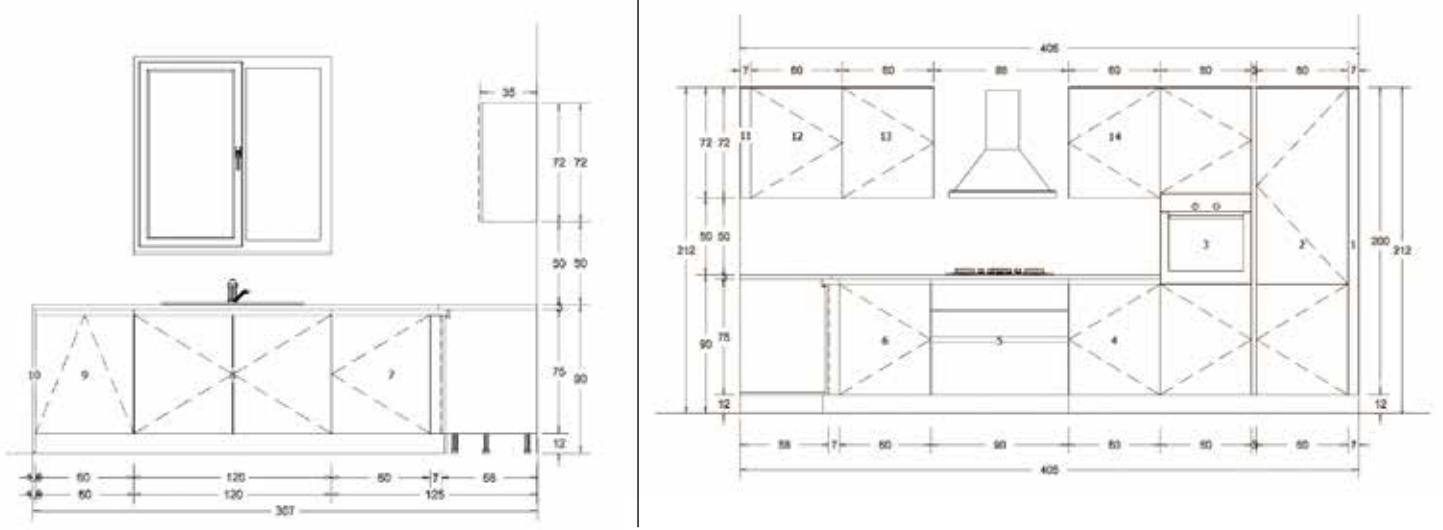

POZ NO POS NO	ÜRÜN KODU PRODUCT CODE	ÜRÜN AÇIKLAMA PRODUCT EXPLANATION
1	D2	BOY DLP DOLGU BANDI G15 D56 H200 CM TALL CABINET FILLER TAPE W15 D56 H200 CM
2	B8	BOY DLP BUZDOLABI 2 KAPAKLI G60 D56 H200 CM TALL CABINET REFRIGERATOR 2 DOORS W60 D56 H200 CM
3	B6	BOY DLP FIRIN 2 KAPAKLI G60 D56 H200 CM TALL CABINET OVEN 2 DOORS W60 D56 H200 CM
4	A3	ALT DLP 1 KAPAKLI G60 D56 H75 CM BASE CABINET 1 DOOR W60 D56 H75 CM
5	A11	ALT DLP 2 SIĞ ÇEKMECE 1 DERİN ÇEKMECELİ G90 D56 H75 CM BASE CABINET 2 SHALLOW 1 DEEP DRAWERS W90 D56 H75 CM
6	A3	ALT DLP 1 KAPAKLI G60 D56 H75 CM BASE CABINET 1 DOOR W60 D56 H75 CM
7	A22	ALT DLP KÖŞE 1 KAPAKLI G125 D56 H75 CM BASE CABINET CORNER 1 DOOR W125 D56 H75 CM
8	A28	ALT DLP EVYE 2 KAPAK G120 D56 H75 CM BASE CABINET SINK 2 DOORS W120 D56 H75 CM
9	D8	CİHAZ KAPAĞI TAM ANK. MAKİNE G60 H72 CM DEVICE COVER FULL ANC. MACHINE W60 H72 CM
10	D12	ALT DİKEY PANEL YER G18 D600 H870 MM BASE VERTICAL PANEL FLOOR W18 D600 H870 MM
11	D5	ÜST DLP DOLGU BANDI G15 D33 H72 CM UPPER CABINET FILLER TAPE W15 D33 H72 CM
12	U22	ÜST DLP 1 KAPAKLI G60 D33 H72 CM UPPER CABINET 1 DOOR W60 D33 H72 CM
13	U22	ÜST DLP 1 KAPAKLI G60 D33 H72 CM UPPER CABINET 1 DOOR W60 D33 H72 CM
14	U22	ÜST DLP 1 KAPAKLI G60 D33 H72 CM UPPER CABINET 1 DOOR W60 D33 H72 CM