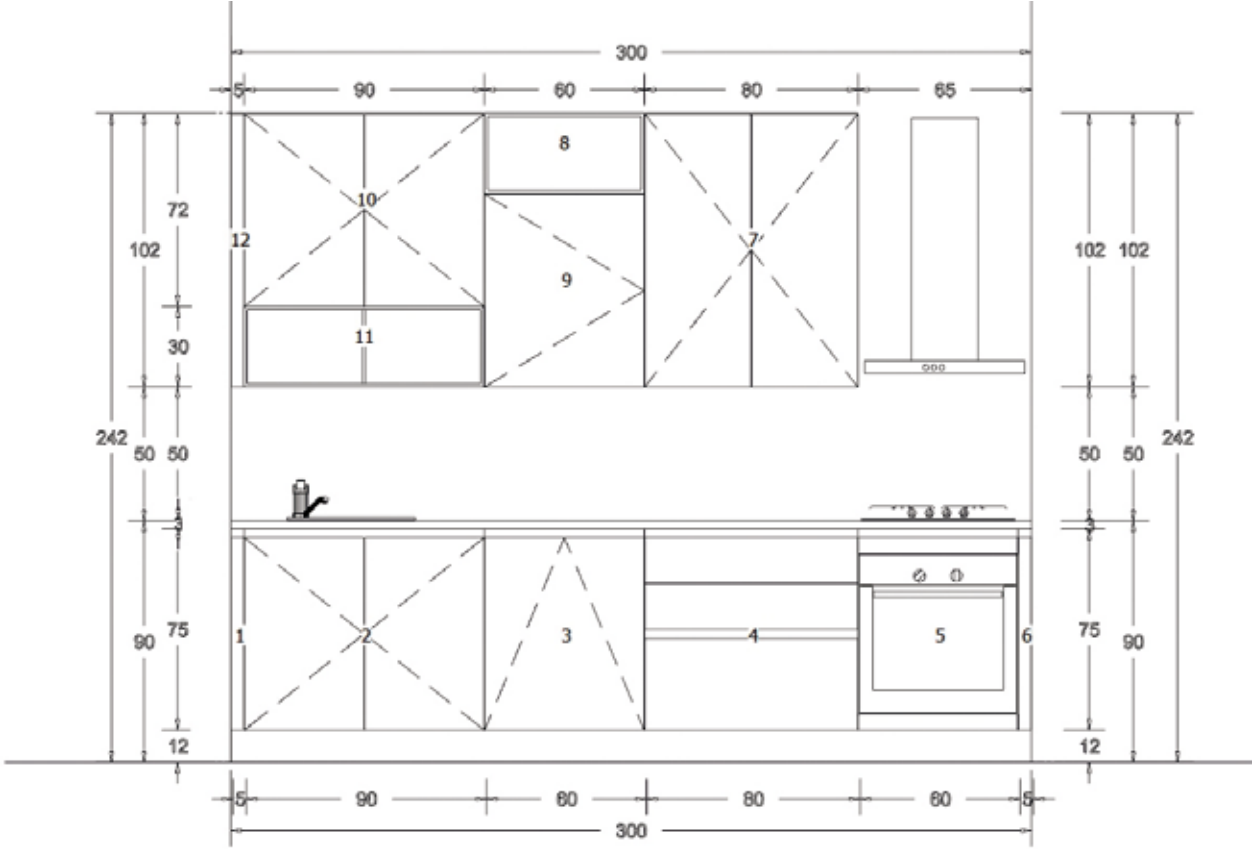

POZ NO POS NO	ÜRÜN KODU PRODUCT CODE	ÜRÜN AÇIKLAMA PRODUCT EXPLANATION
1	D1	ALT DLP DOLGU BANDI G15 D56 H72 CM BASE CABINET FILLER TAPE W15 D56 H72 CM
2	A26	ALT DLP EVYE 2 KAPAK G90 D56 H75 CM BASE CABINET SINK 2 DOORS W90 D56 H75 CM
3	D8	CİHAZ KAPAĞI TAM ANK. MAKİNE G60 H72 CM DEVICE COVER FULL ANC. MACHINE W60 H72 CM
4	A10	ALT DLP 2 SIĞ ÇEKMECE 1 DERİN ÇEKMECELİ G80 D56 H75 CM BASE CABINET 2 SHALLOW 1 DEEP DRAWERS W80 D56 H75 CM
5	A29	ALT DLP FIRIN KÖR KLAPALI G60 D56 H75 CM BASE CABINET OVEN BLIND PANEL W60 D56 H75 CM
6	D1	ALT DLP DOLGU BANDI G15 D56 H72 CM BASE CABINET FILLER TAPE W15 D56 H72 CM
7	U7	ÜST DLP 2 KAPAKLI G80 D33 H102 CM UPPER CABINET 2 DOORS W80 D33 H102 CM
8	U37	ÜST DLP AÇIK RAFLI G60 D35 H30 CM UPPER CABINET OPEN SHELF W60 D35 H30 CM
9	U22	ÜST DLP 1 KAPAKLI G60 D33 H72 CM UPPER CABINET 1 DOOR W60 D33 H72 CM
10	U26	ÜST DLP 2 KAPAKLI G90 D33 H72 CM UPPER CABINET 2 DOORS W90 D33 H72 CM
11	U38	ÜST DLP AÇIK RAFLI G90 D35 H30 CM UPPER CABINET OPEN SHELF W90 D35 H30 CM
12	D4	ÜST DLP DOLGU BANDI G15 D33 H102 CM UPPER CABINET FILLER TAPE W15 D33 H102 CM