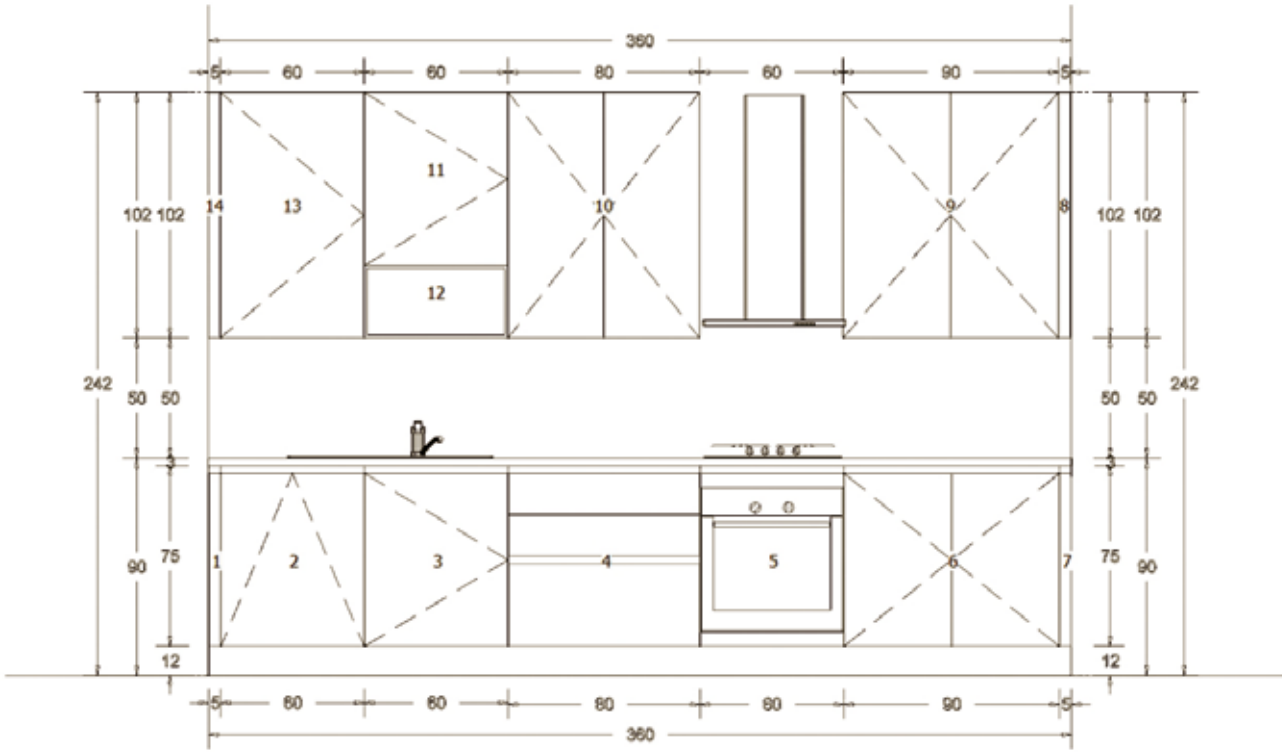

POZ NO POS NO	ÜRÜN KODU PRODUCT CODE	ÜRÜN AÇIKLAMA PRODUCT EXPLANATION
1	D1	ALT DLP DOLGU BANDI G15 D56 H72 CM BASE CABINET FILLER TAPE W15 D56 H72 CM
2	D8	CİHAZ KAPAĞI TAM ANK. MAKİNE G60 H72 CM DEVICE COVER FULL ANC. MACHINE W60 H72 CM
3	A24	ALT DLP EVYE 1 KAPAK G60 D56 H75 CM BASE CABINET SINK 1 DOOR W60 D56 H75 CM
4	A10	ALT DLP 2 SIĞ ÇEKMECE 1 DERİN ÇEKMECELİ G80 D56 H75 CM BASE CABINET 2 SHALLOW 1 DEEP DRAWERS W80 D56 H75 CM
5	A29	ALT DLP FIRIN KÖR KLAPALI G60 D56 H75 CM BASE CABINET OVEN BLIND PANEL W60 D56 H75 CM
6	A5	ALT DLP 2 KAPAKLI G90 D56 H75 CM BASE CABINET 2 DOORS W90 D56 H75 CM
7	D1	ALT DLP DOLGU BANDI G15 D56 H72 CM BASE CABINET FILLER TAPE W15 D56 H72 CM
8	D4	ÜST DLP DOLGU BANDI G15 D33 H102 CM UPPER CABINET FILLER TAPE W15 D33 H102 CM
9	U9	ÜST DLP 2 KAPAKLI G90 D33 H102 CM UPPER CABINET 2 DOORS W90 D33 H102 CM
10	U7	ÜST DLP 2 KAPAKLI G80 D33 H102 CM UPPER CABINET 2 DOORS W80 D33 H102 CM
11	U22	ÜST DLP 1 KAPAKLI G60 D33 H72 CM UPPER CABINET 1 DOOR W60 D33 H72 CM
12	U37	ÜST DLP AÇIK RAFLI G60 D35 H30 CM UPPER CABINET OPEN SHELF W60 D35 H30 CM
13	U5	ÜST DLP 1 KAPAKLI G60 D33 H102 CM UPPER CABINET 1 DOOR W60 D33 H102 CM
14	D4	ÜST DLP DOLGU BANDI G15 D33 H102 CM UPPER CABINET FILLER TAPE W15 D33 H102 CM