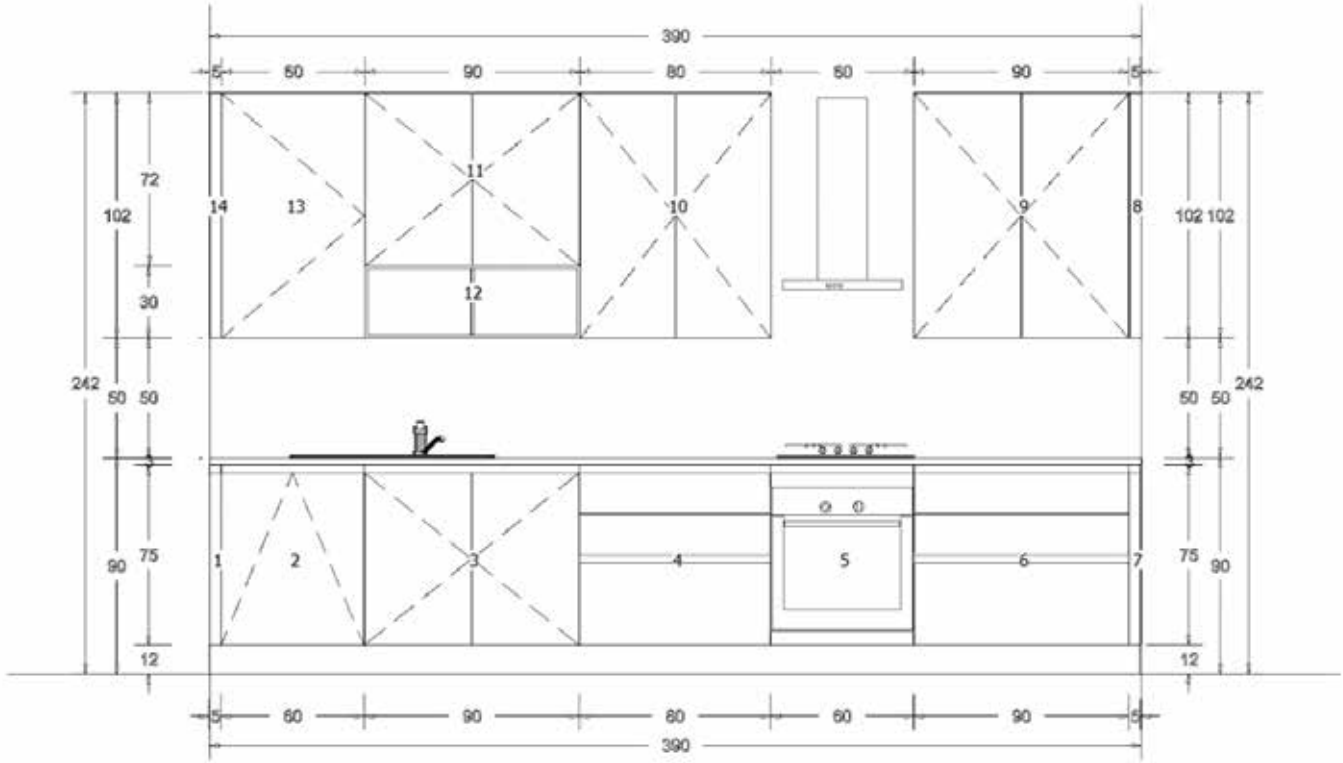

POZ NO POS NO	ÜRÜN KODU PRODUCT CODE	ÜRÜN AÇIKLAMA PRODUCT EXPLANATION
1	D1	ALT DLP DOLGU BANDI G15 D56 H72 CM BASE CABINET FILLER TAPE W15 D56 H72 CM
2	D8	CİHAZ KAPAĞI TAM ANK. MAKİNE G60 H72 CM DEVICE COVER FULL ANC. MACHINE W60 H72 CM
3	A26	ALT DLP EVYE 2 KAPAK G90 D56 H75 CM BASE CABINET SINK 2 DOORS W90 D56 H75 CM
4	A10	ALT DLP 2 SIĞ ÇEKMECE 1 DERİN ÇEKMECELİ G80 D56 H75 CM BASE CABINET 2 SHALLOW 1 DEEP DRAWERS W80 D56 H75 CM
5	A29	ALT DLP FIRIN KÖR KLAPALI G60 D56 H75 CM BASE CABINET OVEN BLIND PANEL W60 D56 H75 CM
6	A10	ALT DLP 2 SIĞ ÇEKMECE 1 DERİN ÇEKMECELİ G80 D56 H75 CM BASE CABINET 2 SHALLOW 1 DEEP DRAWERS W80 D56 H75 CM
7	D1	ALT DLP DOLGU BANDI G15 D56 H72 CM BASE CABINET FILLER TAPE W15 D56 H72 CM
8	D4	ÜST DLP DOLGU BANDI G15 D33 H102 CM UPPER CABINET FILLER TAPE W15 D33 H102 CM
9	U9	ÜST DLP 2 KAPAKLI G90 D33 H102 CM UPPER CABINET 2 DOORS W90 D33 H102 CM
10	U7	ÜST DLP 2 KAPAKLI G80 D33 H102 CM UPPER CABINET 2 DOORS W80 D33 H102 CM
11	U26	ÜST DLP 2 KAPAKLI G90 D33 H72 CM UPPER CABINET 2 DOORS W90 D33 H72 CM
12	U38	ÜST DLP AÇIK RAFLI G90 D35 H30 CM UPPER CABINET OPEN SHELF W90 D35 H30 CM
13	U5	ÜST DLP 1 KAPAKLI G60 D33 H102 CM UPPER CABINET 1 DOOR W60 D33 H102 CM
14	D4	ÜST DLP DOLGU BANDI G15 D33 H102 CM UPPER CABINET FILLER TAPE W15 D33 H102 CM