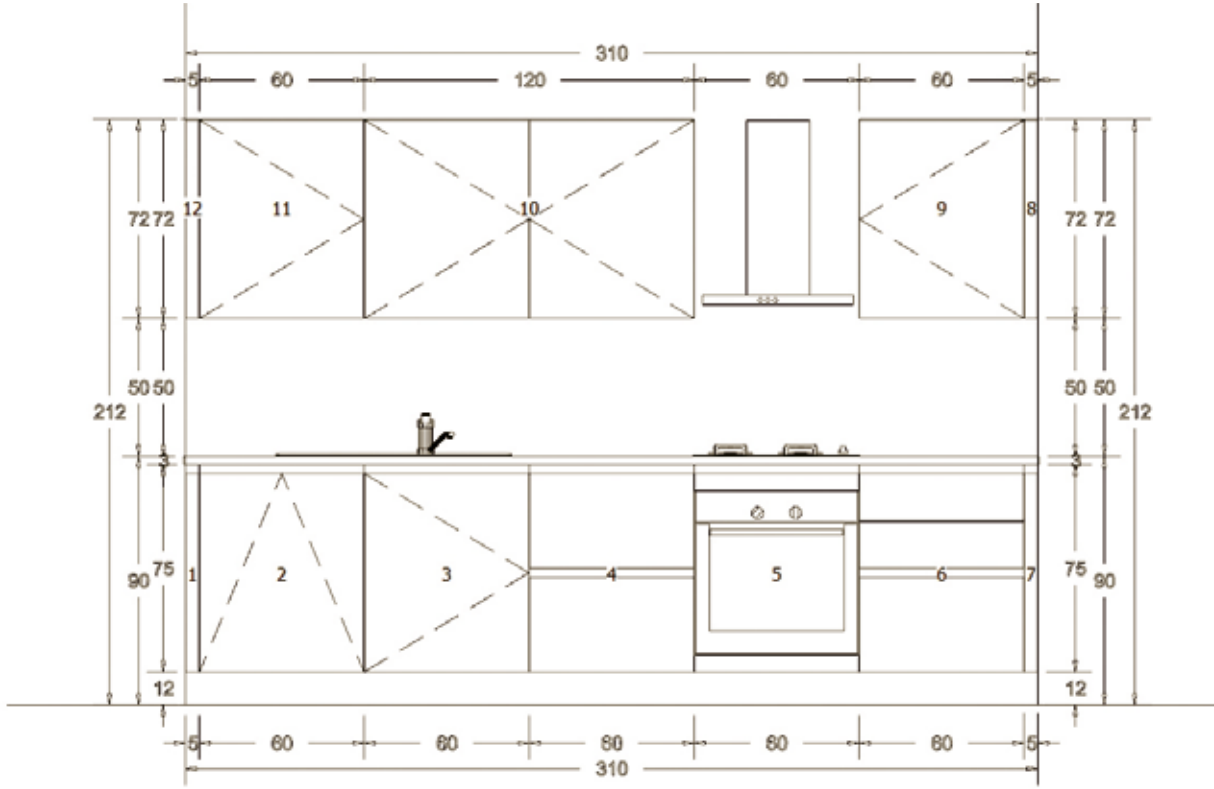

POZ NO POS NO	ÜRÜN KODU PRODUCT CODE	ÜRÜN AÇIKLAMA PRODUCT EXPLANATION
1	D1	ALT DLP DOLGU BANDI G15 D56 H72 CM BASE CABINET FILLER TAPE W15 D56 H72 CM
2	D8	CİHAZ KAPAĞI TAM ANK. MAKİNE G60 H72 CM DEVICE COVER FULL ANC. MACHINE W60 H72 CM
3	A24	ALT DLP EVYE 1 KAPAK G60 D56 H75 CM BASE CABINET SINK 1 DOOR W60 D56 H75 CM
4	A15	ALT DLP 2 DERİN ÇEKMECELİ G60 D56 H75 CM BASE CABINET 2 DEEP DRAWERS W60 D56 H75 CM
5	A29	ALT DLP FIRIN KÖR KLAPALI G60 D56 H75 CM BASE CABINET OVEN BLIND PANEL W60 D56 H75 CM
6	A9	ALT DLP 2 SIĞ ÇEKMECE 1 DERİN ÇEKMECELİ G60 D56 H75 CM BASE CABINET 2 SHALLOW 1 DEEP DRAWERS W60 D56 H75 CM
7	D1	ALT DLP DOLGU BANDI G15 D56 H72 CM BASE CABINET FILLER TAPE W15 D56 H72 CM
8	D5	ÜST DLP DOLGU BANDI G15 D33 H72 CM UPPER CABINET FILLER TAPE W15 D33 H72 CM
9	U22	ÜST DLP 1 KAPAKLI G60 D33 H72 CM UPPER CABINET 1 DOOR W60 D33 H72 CM
10	U30	ÜST DLP 2 KAPAKLI G120 D33 H72 CM UPPER CABINET 2 DOORS W120 D33 H72 CM
11	U22	ÜST DLP 1 KAPAKLI G60 D33 H72 CM UPPER CABINET 1 DOOR W60 D33 H72 CM
12	D5	ÜST DLP DOLGU BANDI G15 D33 H72 CM UPPER CABINET FILLER TAPE W15 D33 H72 CM