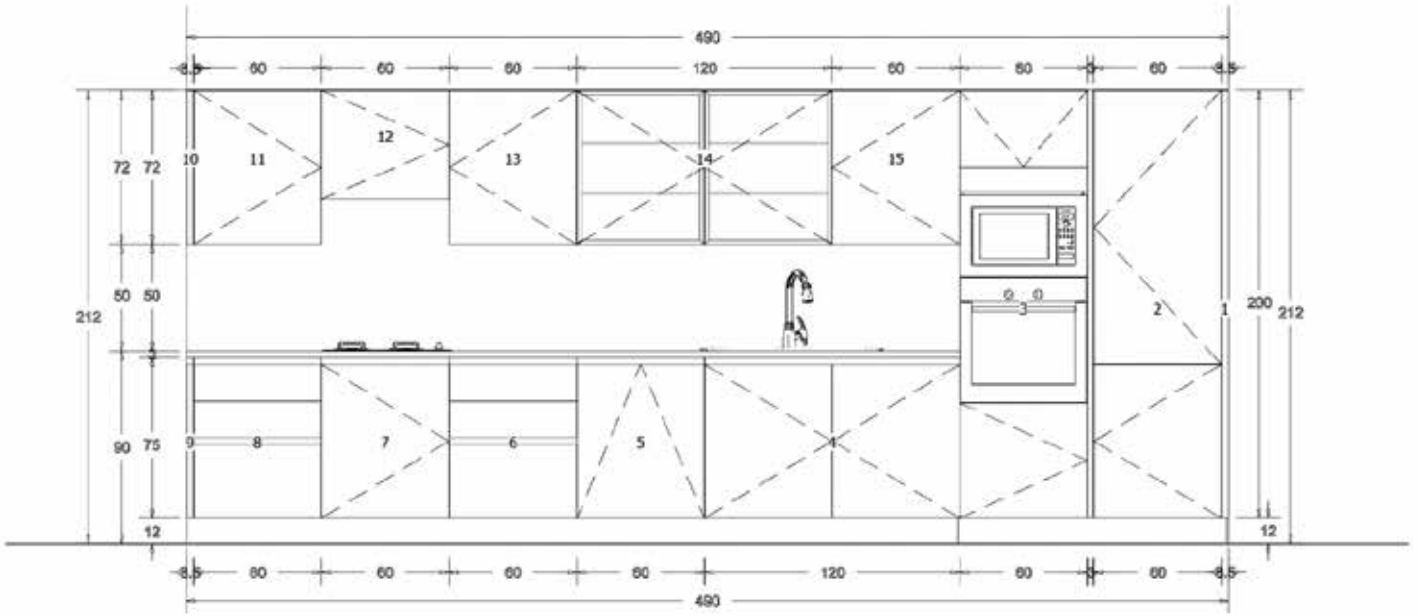

POZ NO POS NO	ÜRÜN KODU PRODUCT CODE	ÜRÜN AÇIKLAMA PRODUCT EXPLANATION
1	D2	BOY DLP DOLGU BANDI G15 D56 H200 CM TALL CABINET FILLER TAPE W15 D56 H200 CM
2	B8	BOY DLP BUZDOLABI 2 KAPAKLI G60 D56 H200 CM TALL CABINET REFRIGERATOR 2 DOORS W60 D56 H200 CM
3	B7	BOY DLP FIRIN VE M.DALGA 1 DÜŞER 1 KAPAK G60 D56 H200 CM TALL CABINET OVEN AND MICROWAVE 1 LIFT-UP DOOR 1 DOOR W60 D56 H200 CM
4	A28	ALT DLP EVYE 2 KAPAK G120 D56 H75 CM BASE CABINET SINK 2 DOORS W120 D56 H75 CM
5	D8	CİHAZ KAPAĞI TAM ANK. MAKİNE G60 H72 CM DEVICE COVER FULL ANC. MACHINE W60 H72 CM
6	A9	ALT DLP 2 SIĞ ÇEKMECE 1 DERİN ÇEKMECELİ G60 D56 H75 CM BASE CABINET 2 SHALLOW 1 DEEP DRAWERS W60 D56 H75 CM
7	A3	ALT DLP 1 KAPAKLI G60 D56 H75 CM BASE CABINET 1 DOOR W60 D56 H75 CM
8	A9	ALT DLP 2 SIĞ ÇEKMECE 1 DERİN ÇEKMECELİ G60 D56 H75 CM BASE CABINET 2 SHALLOW 1 DEEP DRAWERS W60 D56 H75 CM
9	D1	ALT DLP DOLGU BANDI G15 D56 H72 CM BASE CABINET FILLER TAPE W15 D56 H72 CM
10	D5	ÜST DLP DOLGU BANDI G15 D33 H72 CM UPPER CABINET FILLER TAPE W15 D33 H72 CM
11	U22	ÜST DLP 1 KAPAKLI G60 D33 H72 CM UPPER CABINET 1 DOOR W60 D33 H72 CM
12	U17	ÜST DLP SÜRGÜLÜ ASPİRATÖR 1 KAPAKLI G60 D33 H51 CM UPPER CABINET ASPIRATOR 1 DOOR W60 D33 H51 CM
13	U22	ÜST DLP 1 KAPAKLI G60 D33 H72 CM UPPER CABINET 1 DOOR W60 D33 H72 CM
14	U31	ÜST DLP 2 CAM KAPAKLI G120 D33 H72 CM UPPER CABINET 2 GLASS DOORS W120 D33 H72 CM
15	U22	ÜST DLP 1 KAPAKLI G60 D33 H72 CM UPPER CABINET 1 DOOR W60 D33 H72 CM