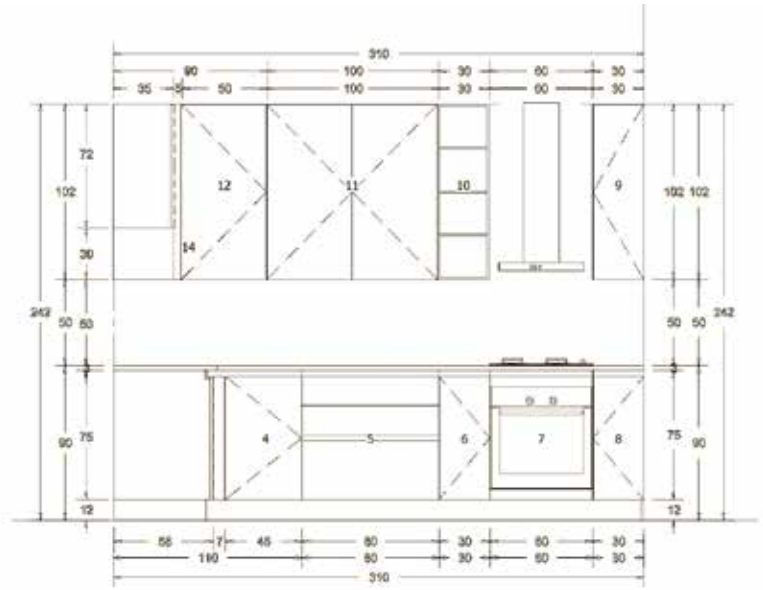

Koyu Gri/ Dark Grey
K3- Mat/ Matt
K7- Parlak/ Glossy

Koyu Meşe/ Dark Oak
K4- Mat/ Matt
K8- Parlak/ Glossy

POZ NO POS NO	ÜRÜN KODU PRODUCT CODE	ÜRÜN AÇIKLAMA PRODUCT EXPLANATION
1	D12	ALT DİKEY PANEL YER G18 D600 H870 MM BASE VERTICAL PANEL FLOOR W18 D600 H870 MM
2	D8	CİHAZ KAPAĞI TAM ANK. MAKİNE G60 H72 CM DEVICE COVER FULL ANC. MACHINE W60 H72 CM
3	A27	ALT DLP EVYE 2 KAPAK G100 D56 H75 CM BASE CABINET SINK 2 DOORS W100 D56 H75 CM
4	A21	ALT DLP KÖŞE 1 KAPAKLI G110 D56 H75 CM BASE CABINET CORNER 1 DOOR W110 D56 H75 CM
5	A10	ALT DLP 2 SIĞ ÇEKMECE 1 DERİN ÇEKMECELİ G80 D56 H75 CM BASE CABINET 2 SHALLOW 1 DEEP DRAWERS W80 D56 H75 CM
6	A1	ALT DLP 1 KAPAKLI G30 D56 H75 CM BASE CABINET 1 DOOR W30 D56 H75 CM
7	A29	ALT DLP FIRIN KÖR KLAPALI G60 D56 H75 CM BASE CABINET OVEN BLIND PANEL W60 D56 H75 CM
8	A1	ALT DLP 1 KAPAKLI G30 D56 H75 CM BASE CABINET 1 DOOR W30 D56 H75 CM
9	U18	ÜST DLP 1 KAPAKLI G30 D33 H72 CM UPPER CABINET 1 DOOR W30 D33 H72 CM
10	U33	ÜST DLP AÇIK RAFLI G30 D35 H102 CM UPPER CABINET OPEN SHELF W30 D35 H102 CM
11	U11	ÜST DLP 2 KAPAKLI G100 D33 H102 CM UPPER CABINET 2 DOORS W100 D33 H102 CM
12	U15	ÜST DLP KÖŞE 1 KAPAKLI G90 D33 H102 CM UPPER CABINET CORNER 1 DOOR W90 D33 H102 CM
13	U30	ÜST DLP 2 KAPAKLI G120 D33 H72 CM UPPER CABINET 2 DOORS W120 D33 H72 CM
14	U37	ÜST DLP AÇIK RAFLI G60 D35 H30 CM UPPER CABINET OPEN SHELF W60 D35 H30 CM
15	U37	ÜST DLP AÇIK RAFLI G60 D35 H30 CM UPPER CABINET OPEN SHELF W60 D35 H30 CM
16	U5	ÜST DLP 1 KAPAKLI G60 D33 H102 CM UPPER CABINET 1 DOOR W60 D33 H102 CM
17	D16	ÜST DİKEY PANEL ASMA G18 D350 H1020 MM UPPER VERTICAL PANEL HANGING W18 D350 H1020 MM