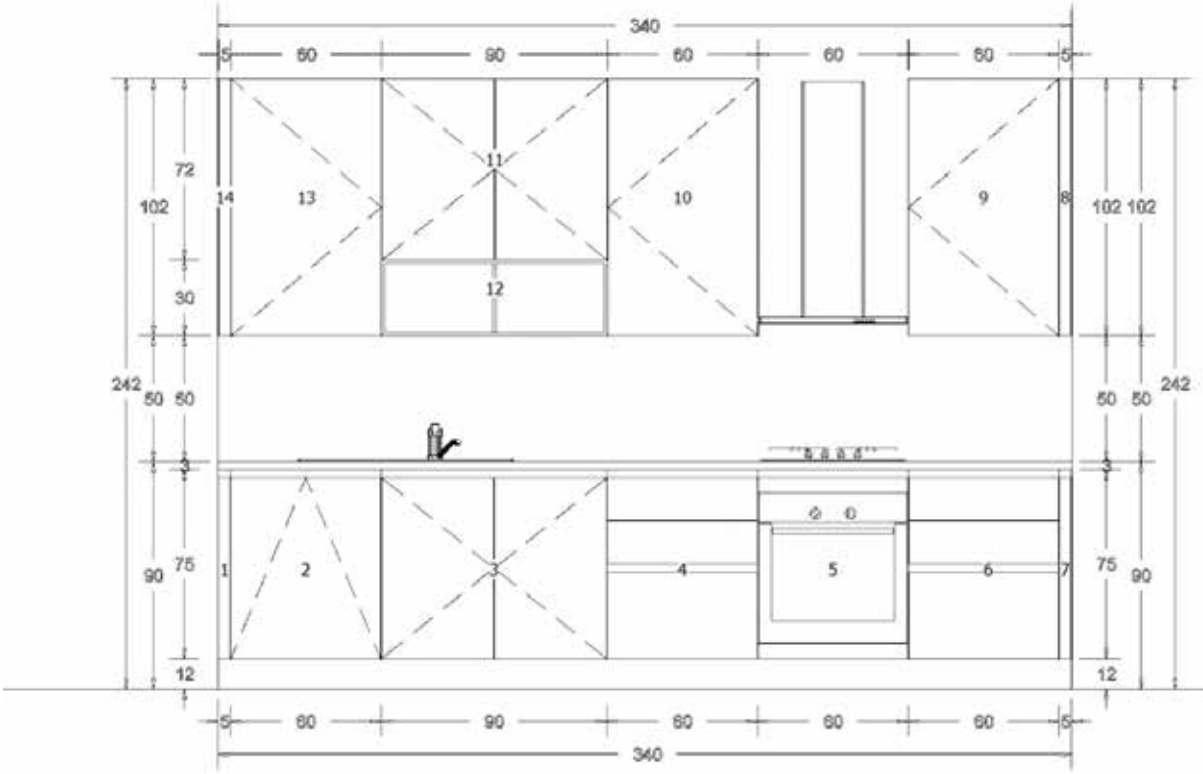

Koyu Gri/ Dark Grey
K3- Mat/ Matt
K7- Parlak/ Glossy

Koyu Meşe/ Dark Oak
K4- Mat/ Matt
K8- Parlak/ Glossy

POZ NO POS NO	ÜRÜN KODU PRODUCT CODE	ÜRÜN AÇIKLAMA PRODUCT EXPLANATION
1	D1	ALT DLP DOLGU BANDI G15 D56 H72 CM BASE CABINET FILLER TAPE W15 D56 H72 CM
2	D8	CİHAZ KAPAĞI TAM ANK. MAKİNE G60 H72 CM DEVICE COVER FULL ANC. MACHINE W60 H72 CM
3	A26	ALT DLP EVYE 2 KAPAK G90 D56 H75 CM BASE CABINET SINK 2 DOORS W90 D56 H75 CM
4	A9	ALT DLP 2 SIĞ ÇEKMECE 1 DERİN ÇEKMECELİ G60 D56 H75 CM BASE CABINET 2 SHALLOW 1 DEEP DRAWERS W60 D56 H75 CM
5	A29	ALT DLP FIRIN KÖR KLAPALI G60 D56 H75 CM BASE CABINET OVEN BLIND PANEL W60 D56 H75 CM
6	A9	ALT DLP 2 SIĞ ÇEKMECE 1 DERİN ÇEKMECELİ G60 D56 H75 CM BASE CABINET 2 SHALLOW 1 DEEP DRAWERS W60 D56 H75 CM
7	D1	ALT DLP DOLGU BANDI G15 D56 H72 CM BASE CABINET FILLER TAPE W15 D56 H72 CM
8	D4	ÜST DLP DOLGU BANDI G15 D33 H102 CM UPPER CABINET FILLER TAPE W15 D33 H102 CM
9	U5	ÜST DLP 1 KAPAKLI G60 D33 H102 CM UPPER CABINET 1 DOOR W60 D33 H102 CM
10	U5	ÜST DLP 1 KAPAKLI G60 D33 H102 CM UPPER CABINET 1 DOOR W60 D33 H102 CM
11	U26	ÜST DLP 2 KAPAKLI G90 D33 H72 CM UPPER CABINET 2 DOORS W90 D33 H72 CM
12	U38	ÜST DLP AÇIK RAFLI G90 D35 H30 CM UPPER CABINET OPEN SHELF W90 D35 H30 CM
13	U5	ÜST DLP 1 KAPAKLI G60 D33 H102 CM UPPER CABINET 1 DOOR W60 D33 H102 CM
14	D4	ÜST DLP DOLGU BANDI G15 D33 H102 CM UPPER CABINET FILLER TAPE W15 D33 H102 CM