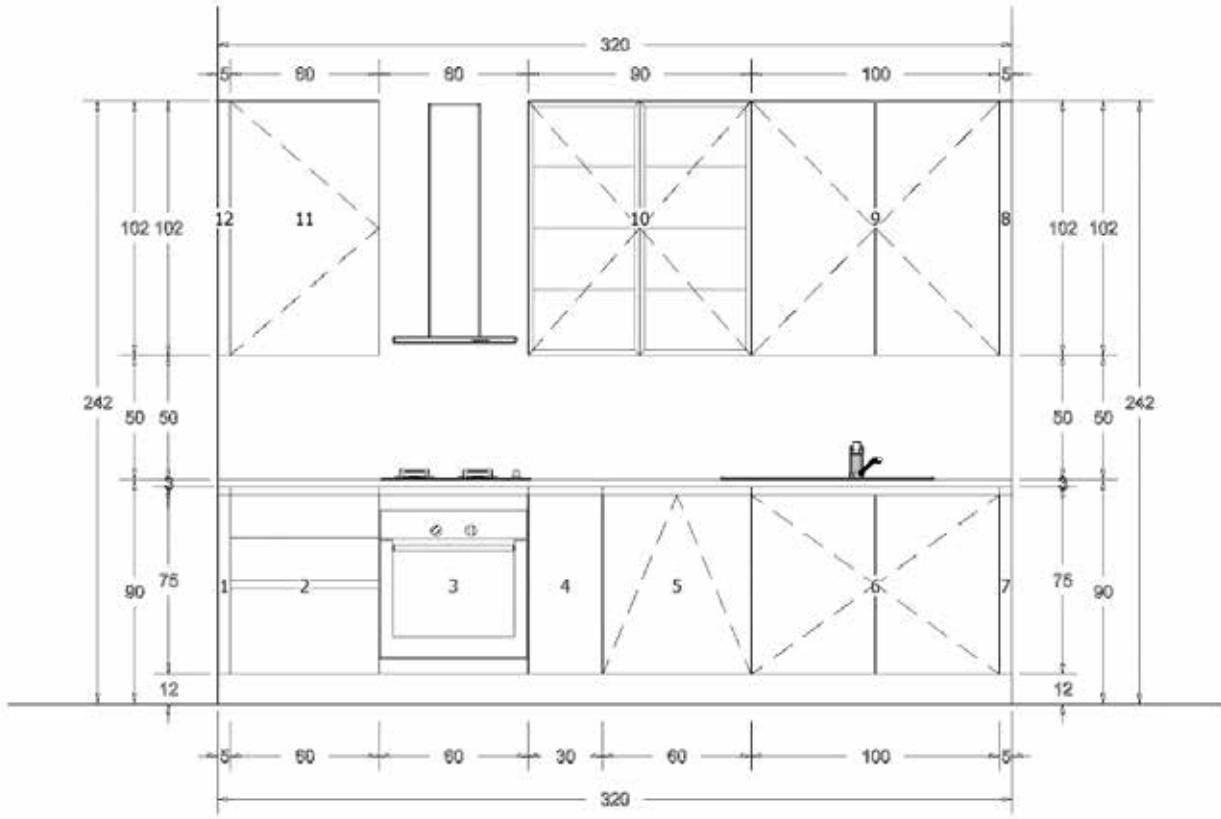

POZ NO POS NO	ÜRÜN KODU PRODUCT CODE	ÜRÜN AÇIKLAMA PRODUCT EXPLANATION
1	D1	ALT DLP DOLGU BANDI G15 D56 H72 CM BASE CABINET FILLER TAPE W15 D56 H72 CM
2	A9	ALT DLP 2 SIĞ ÇEKMECE 1 DERİN ÇEKMECELİ G60 D56 H75 CM BASE CABINET 2 SHALLOW 1 DEEP DRAWERS W60 D56 H75 CM
3	A29	ALT DLP FIRIN KÖR Klapalı G60 D56 H75 CM BASE CABINET OVEN BLIND PANEL W60 D56 H75 CM
4	A20	ALT DLP KAPAK BAĞLANTILI KİLER G30 D56 H75 CM BASE CABINET DOOR CONNECTED STORAGE W30 D56 H75 CM
5	D8	CİHAZ KAPAĞI TAM ANK. MAKİNE G60 H72 CM DEVICE COVER FULL ANC. MACHINE W60 H72 CM
6	A27	ALT DLP EVYE 2 KAPAK G100 D56 H75 CM BASE CABINET SINK 2 DOORS W100 D56 H75 CM
7	D1	ALT DLP DOLGU BANDI G15 D56 H72 CM BASE CABINET FILLER TAPE W15 D56 H72 CM
8	D4	ÜST DLP DOLGU BANDI G15 D33 H102 CM UPPER CABINET FILLER TAPE W15 D33 H102 CM
9	U11	ÜST DLP 2 KAPAKLI G100 D33 H102 CM UPPER CABINET 2 DOORS W100 D33 H102 CM
10	U10	ÜST DLP 2 CAM KAPAKLI G90 D33 H102 CM UPPER CABINET 2 GLASS DOORS W90 D33 H102 CM
11	U5	ÜST DLP 1 KAPAKLI G60 D33 H102 CM UPPER CABINET 1 DOOR W60 D33 H102 CM
12	D4	ÜST DLP DOLGU BANDI G15 D33 H102 CM UPPER CABINET FILLER TAPE W15 D33 H102 CM