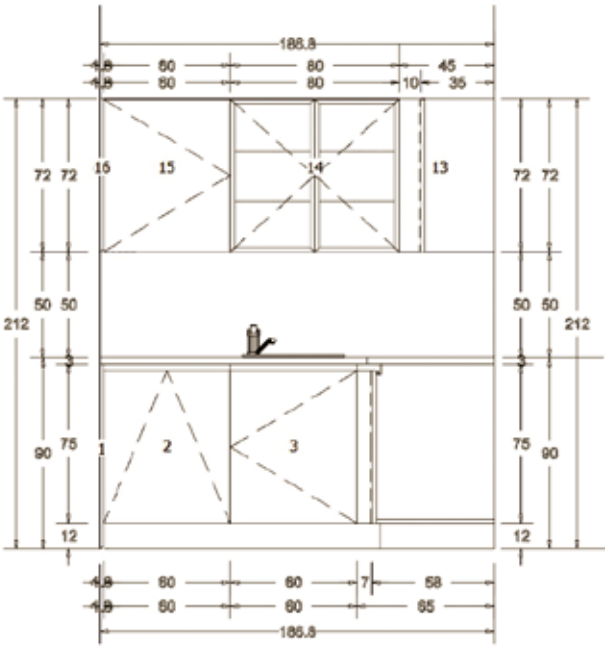

POZ NO POS NO	ÜRÜN KODU PRODUCT CODE	ÜRÜN AÇIKLAMA PRODUCT EXPLANATION
1	D12	ALT DİKEY PANEL YER G18 D600 H870 MM BASE VERTICAL PANEL FLOOR W18 D600 H870 MM
2	D8	CİHAZ KAPAĞI TAM ANK. MAKİNE G60 H72 CM DEVICE COVER FULL ANC. MACHINE W60 H72 CM
3	A24	ALT DLP EVYE 1 KAPAK G60 D56 H75 CM BASE CABINET SINK 1 DOOR W60 D56 H75 CM
4	A21	ALT DLP KÖŞE 1 KAPAKLI G110 D56 H75 CM BASE CABINET CORNER 1 DOOR W110 D56 H75 CM
5	A9	ALT DLP 2 SIĞ ÇEKMECE 1 DERİN ÇEKMECELİ G60 D56 H75 CM BASE CABINET 2 SHALLOW 1 DEEP DRAWERS W60 D56 H75 CM
6	A1	ALT DLP 1 KAPAKLI G30 D56 H75 CM BASE CABINET 1 DOOR W30 D56 H75 CM
7	A29	ALT DLP FIRIN KÖR Klapalı G60 D56 H75 CM BASE CABINET OVEN BLIND PANEL W60 D56 H75 CM
8	A1	ALT DLP 1 KAPAKLI G30 D56 H75 CM BASE CABINET 1 DOOR W30 D56 H75 CM
9	U18	ÜST DLP 1 KAPAKLI G30 D33 H72 CM UPPER CABINET 1 DOOR W30 D33 H72 CM
10	U17	ÜST DLP SÜRGÜLÜ ASPİRATÖR 1 KAPAKLI G60 D33 H51 CM UPPER CABINET ASPIRATOR 1 DOOR W60 D33 H51 CM
11	U18	ÜST DLP 1 KAPAKLI G30 D33 H72 CM UPPER CABINET 1 DOOR W30 D33 H72 CM
12	U24	ÜST DLP 2 KAPAKLI G80 D33 H72 CM UPPER CABINET 2 DOORS W80 D33 H72 CM
13	U32	ÜST DLP KÖŞE 1 KAPAKLI G90 D33 H72 CM UPPER CABINET CORNER 1 DOOR W90 D33 H72 CM
14	U25	ÜST DLP 2 CAM KAPAKLI G80 D33 H72 CM UPPER CABINET 2 GLASS DOORS W80 D33 H72 CM
15	U22	ÜST DLP 1 KAPAKLI G60 D33 H72 CM UPPER CABINET 1 DOOR W60 D33 H72 CM
16	D15	ÜST DİKEY PANEL ASMA G18 D350 H720 MM UPPER VERTICAL PANEL HANGING W18 D350 H720 MM