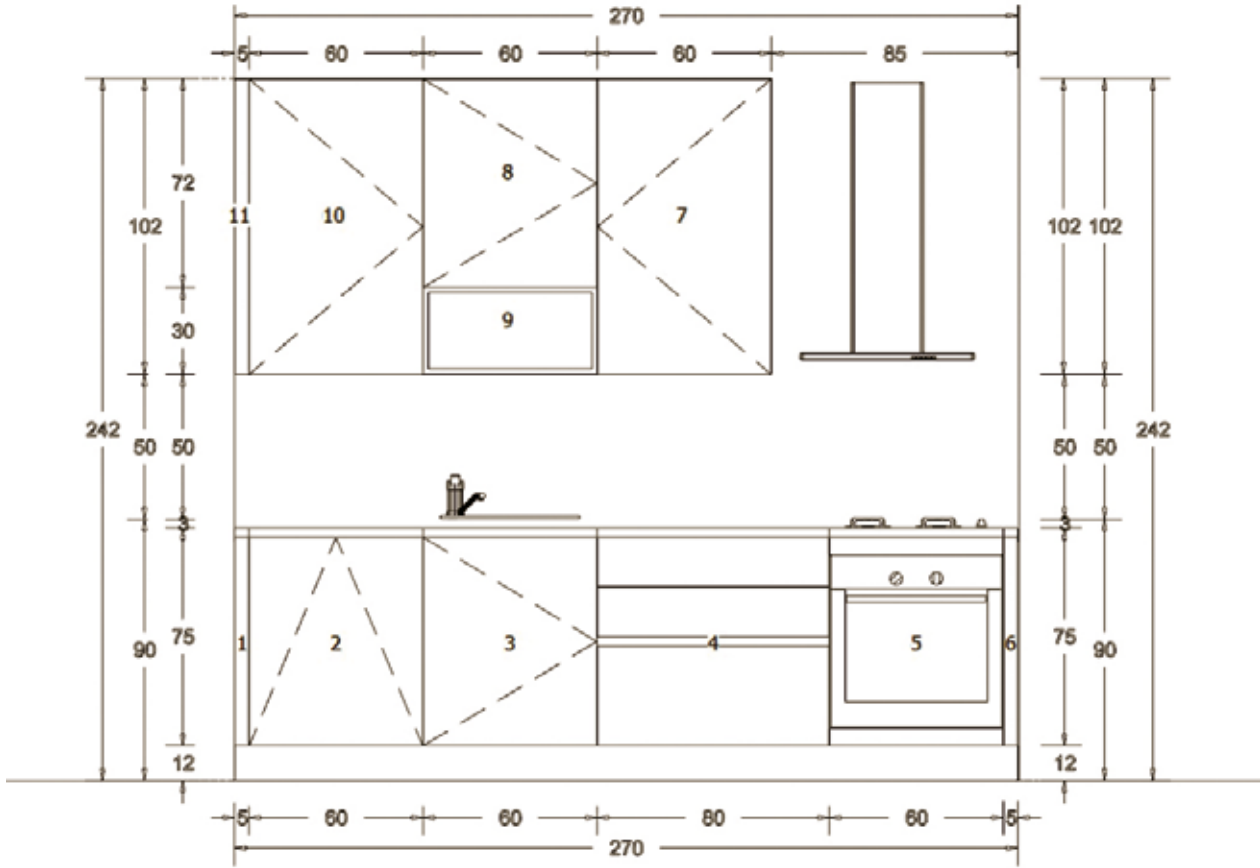

POZ NO POS NO	ÜRÜN KODU PRODUCT CODE	ÜRÜN AÇIKLAMA PRODUCT EXPLANATION
1	D1	ALT DLP DOLGU BANDI G15 D56 H72 CM BASE CABINET FILLER TAPE W15 D56 H72 CM
2	D8	CİHAZ KAPAĞI TAM ANK. MAKİNE G60 H72 CM DEVICE COVER FULL ANC. MACHINE W60 H72 CM
3	A24	ALT DLP EVYE 1 KAPAK G60 D56 H75 CM BASE CABINET SINK 1 DOOR W60 D56 H75 CM
4	A10	ALT DLP 2 SIĞ ÇEKMECE 1 DERİN ÇEKMECELİ G80 D56 H75 CM BASE CABINET 2 SHALLOW 1 DEEP DRAWERS W80 D56 H75 CM
5	A29	ALT DLP FIRIN KÖR KLAPALI G60 D56 H75 CM BASE CABINET OVEN BLIND PANEL W60 D56 H75 CM
6	D1	ALT DLP DOLGU BANDI G15 D56 H72 CM BASE CABINET FILLER TAPE W15 D56 H72 CM
7	U5	ÜST DLP 1 KAPAKLI G60 D33 H102 CM UPPER CABINET 1 DOOR W60 D33 H102 CM
8	U22	ÜST DLP 1 KAPAKLI G60 D33 H72 CM UPPER CABINET 1 DOOR W60 D33 H72 CM
9	U37	ÜST DLP AÇIK RAFLI G60 D35 H30 CM UPPER CABINET OPEN SHELF W60 D35 H30 CM
10	U5	ÜST DLP 1 KAPAKLI G60 D33 H102 CM UPPER CABINET 1 DOOR W60 D33 H102 CM
11	D4	ÜST DLP DOLGU BANDI G15 D33 H102 CM UPPER CABINET FILLER TAPE W15 D33 H102 CM