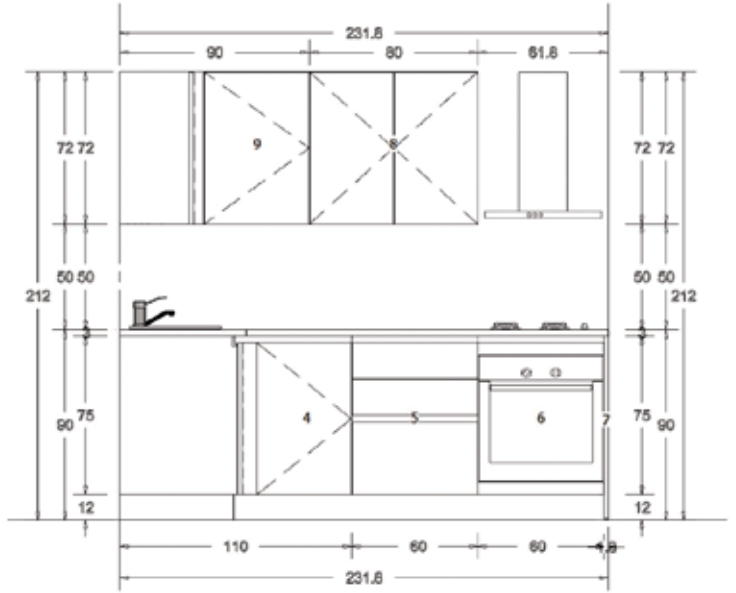

Model No: / Model No: **187+232 cm L**

GÖVDE /Body

G1

Koton Kahve/ Cotton Brown

RENK ALTERNATİFLERİ / Color Alternatives

POZ NO POS NO	ÜRÜN KODU PRODUCT CODE	ÜRÜN AÇIKLAMA PRODUCT EXPLANATION
1	D12	ALT DİKEY PANEL YER G18 D600 H870 MM BASE VERTICAL PANEL FLOOR W18 D600 H870 MM
2	D8	CİHAZ KAPAĞI TAM ANK. MAKİNE G60 H72 CM DEVICE COVER FULL ANC. MACHINE W60 H72 CM
3	A24	ALT DLP EVYE 1 KAPAK G60 D56 H75 CM BASE CABINET SINK 1 DOOR W60 D56 H75 CM
4	A21	ALT DLP KÖŞE 1 KAPAKLI G110 D56 H75 CM BASE CABINET CORNER 1 DOOR W110 D56 H75 CM
5	A9	ALT DLP 2 SIĞ ÇEKMECE 1 DERİN ÇEKMECELİ G60 D56 H75 CM BASE CABINET 2 SHALLOW 1 DEEP DRAWERS W60 D56 H75 CM
6	A29	ALT DLP FIRIN KÖR Klapalı G60 D56 H75 CM BASE CABINET OVEN BLIND PANEL W60 D56 H75 CM
7	D12	ALT DİKEY PANEL YER G18 D600 H870 MM BASE VERTICAL PANEL FLOOR W18 D600 H870 MM
8	U24	ÜST DLP 2 KAPAKLI G80 D33 H72 CM UPPER CABINET 2 DOORS W80 D33 H72 CM
9	U32	ÜST DLP KÖŞE 1 KAPAKLI G90 D33 H72 CM UPPER CABINET CORNER 1 DOOR W90 D33 H72 CM
10	U24	ÜST DLP 2 KAPAKLI G80 D33 H72 CM UPPER CABINET 2 DOORS W80 D33 H72 CM
11	U22	ÜST DLP 1 KAPAKLI G60 D33 H72 CM UPPER CABINET 1 DOOR W60 D33 H72 CM
12	D15	ÜST DİKEY PANEL ASMA G18 D350 H720 MM UPPER VERTICAL PANEL HANGING W18 D350 H720 MM