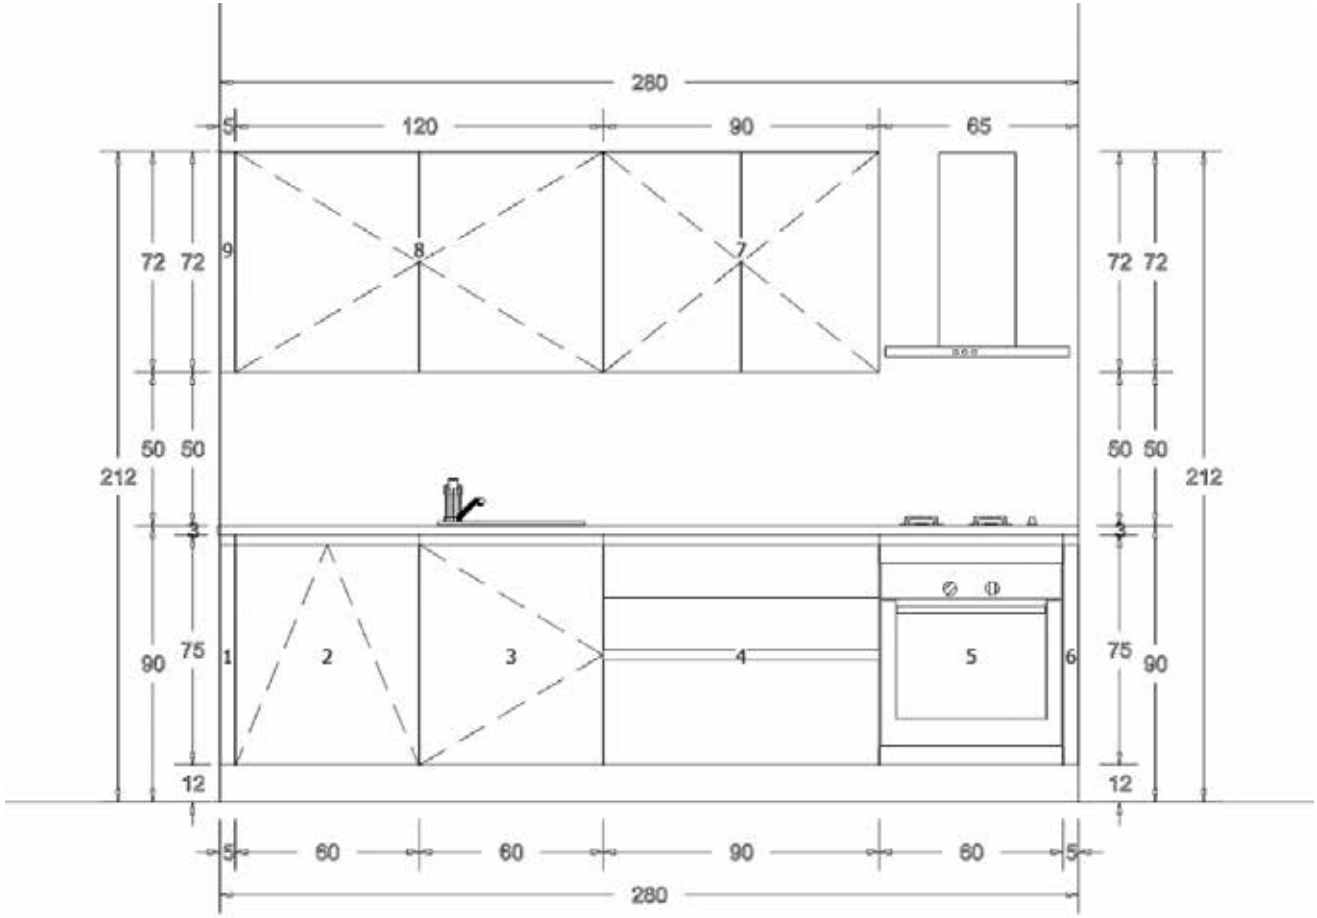

POZ NO POS NO	ÜRÜN KODU PRODUCT CODE	ÜRÜN AÇIKLAMA PRODUCT EXPLANATION
1	D1	ALT DLP DOLGU BANDI G15 D56 H72 CM BASE CABINET FILLER TAPE W15 D56 H72 CM
2	D8	CİHAZ KAPAĞI TAM ANK. MAKİNE G60 H72 CM DEVICE COVER FULL ANC. MACHINE W60 H72 CM
3	A24	ALT DLP EVYE 1 KAPAK G60 D56 H75 CM BASE CABINET SINK 1 DOOR W60 D56 H75 CM
4	A11	ALT DLP 2 SIĞ ÇEKMECE 1 DERİN ÇEKMECELİ G90 D56 H75 CM BASE CABINET 2 SHALLOW 1 DEEP DRAWERS W90 D56 H75 CM
5	A29	ALT DLP FIRIN KÖR KLAPALI G60 D56 H75 CM BASE CABINET OVEN BLIND PANEL W60 D56 H75 CM
6	D1	ALT DLP DOLGU BANDI G15 D56 H72 CM BASE CABINET FILLER TAPE W15 D56 H72 CM
7	U26	ÜST DLP 2 KAPAKLI G90 D33 H72 CM UPPER CABINET 2 DOORS W90 D33 H72 CM
8	U30	ÜST DLP 2 KAPAKLI G120 D33 H72 CM UPPER CABINET 2 DOORS W120 D33 H72 CM
9	D5	ÜST DLP DOLGU BANDI G15 D33 H72 CM UPPER CABINET FILLER TAPE W15 D33 H72 CM