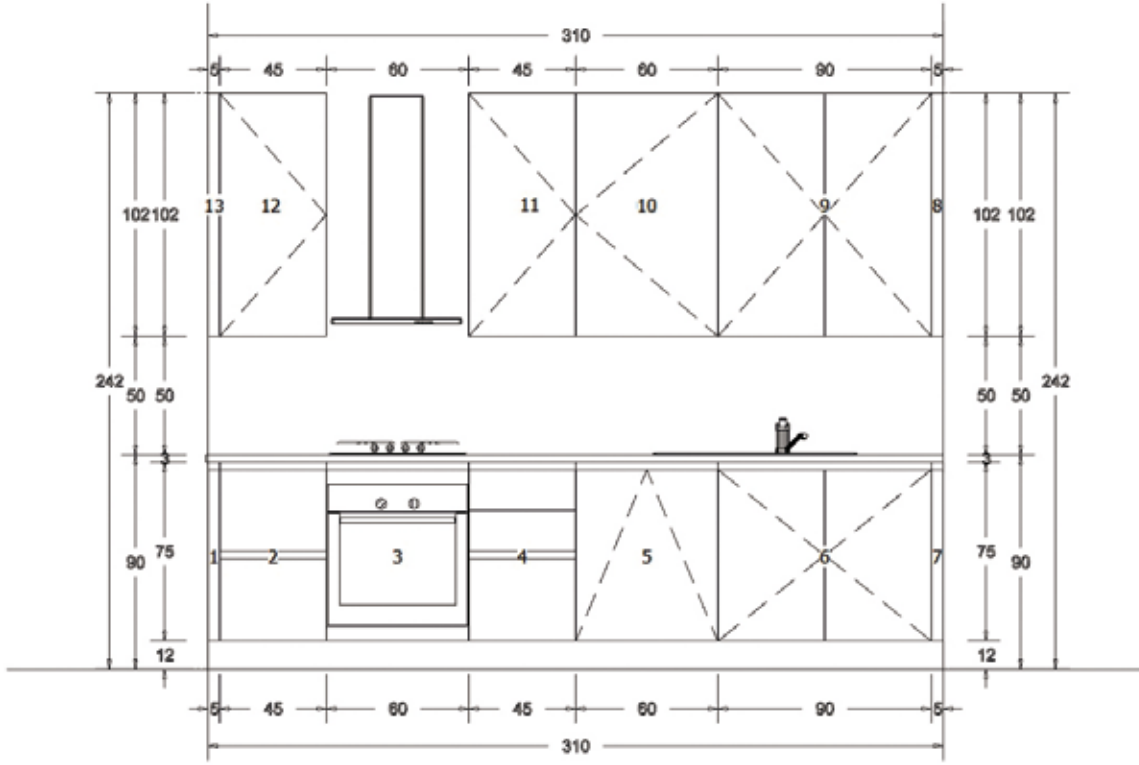

POZ NO POS NO	ÜRÜN KODU PRODUCT CODE	ÜRÜN AÇIKLAMA PRODUCT EXPLANATION
1	D1	ALT DLP DOLGU BANDI G15 D56 H72 CM BASE CABINET FILLER TAPE W15 D56 H72 CM
2	A14	ALT DLP 2 DERİN ÇEKMECELİ G45 D56 H75 CM BASE CABINET 2 DEEP DRAWERS W45 D56 H75 CM
3	A29	ALT DLP FIRIN KÖR KLAPALI G60 D56 H75 CM BASE CABINET OVEN BLIND PANEL W60 D56 H75 CM
4	A8	ALT DLP 2 SIĞ ÇEKMECE 1 DERİN ÇEKMECELİ G45 D56 H75 CM BASE CABINET 2 SHALLOW 1 DEEP DRAWERS W45 D56 H75 CM
5	D8	CİHAZ KAPAĞI TAM ANK. MAKİNE G60 H72 CM DEVICE COVER FULL ANC. MACHINE W60 H72 CM
6	A26	ALT DLP EVYE 2 KAPAK G90 D56 H75 CM BASE CABINET SINK 2 DOORS W90 D56 H75 CM
7	D1	ALT DLP DOLGU BANDI G15 D56 H72 CM BASE CABINET FILLER TAPE W15 D56 H72 CM
8	D4	ÜST DLP DOLGU BANDI G15 D33 H102 CM UPPER CABINET FILLER TAPE W15 D33 H102 CM
9	U9	ÜST DLP 2 KAPAKLI G90 D33 H102 CM UPPER CABINET 2 DOORS W90 D33 H102 CM
10	U5	ÜST DLP 1 KAPAKLI G60 D33 H102 CM UPPER CABINET 1 DOOR W60 D33 H102 CM
11	U3	ÜST DLP 1 KAPAKLI G45 D33 H102 CM UPPER CABINET 1 DOOR W45 D33 H102 CM
12	U3	ÜST DLP 1 KAPAKLI G45 D33 H102 CM UPPER CABINET 1 DOOR W45 D33 H102 CM
13	D4	ÜST DLP DOLGU BANDI G15 D33 H102 CM UPPER CABINET FILLER TAPE W15 D33 H102 CM