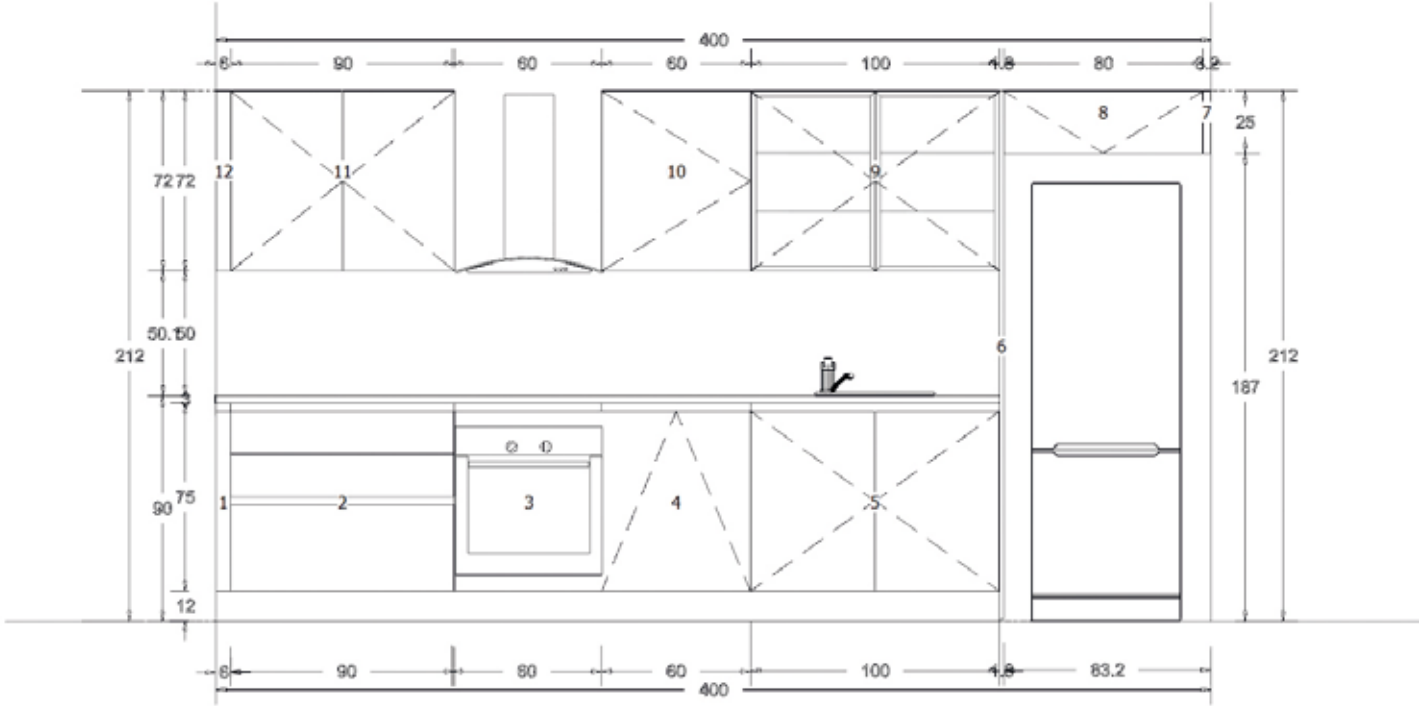

POZ NO POS NO	ÜRÜN KODU PRODUCT CODE	ÜRÜN AÇIKLAMA PRODUCT EXPLANATION
1	D1	ALT DLP DOLGU BANDI G15 D56 H72 CM BASE CABINET FILLER TAPE W15 D56 H72 CM
2	A11	ALT DLP 2 SİĞ ÇEKMECE 1 DERİN ÇEKMECELİ G90 D56 H75 CM BASE CABINET 2 SHALLOW 1 DEEP DRAWERS W90 D56 H75 CM
3	A29	ALT DLP FIRIN KÖR KLAPALI G60 D56 H75 CM BASE CABINET OVEN BLIND PANEL W60 D56 H75 CM
4	D8	CİHAZ KAPAĞI TAM ANK. MAKİNE G60 H72 CM DEVICE COVER FULL ANC. MACHINE W60 H72 CM
5	A27	ALT DLP EVYE 2 KAPAK G100 D56 H75 CM BASE CABINET SINK 2 DOORS W100 D56 H75 CM
6	D14	BOY DİKEY PANEL YER G18 D600 H2120 MM TALL VERTICAL PANEL FLOOR W18 D600 H2120 MM
7	D17	ÜST DLP DOLGU BANDI G15 D33 H25 CM UPPER CABINET FILLER TAPE W15 D33 H25 CM
8	B12	BUZDOLABI ÜZERİ DLP 1 DÜŞER KAPAKLI G80 D33 H25 CM CABINET ON THE REFRIGERATOR 1 LIFT-UP DOOR W80 D33 H25 CM
9	U29	ÜST DLP 2 CAM KAPAKLI G100 D33 H72 CM UPPER CABINET 2 WGLASS DOORS W100 D33 H72 CM
10	U22	ÜST DLP 1 KAPAKLI G60 D33 H72 CM UPPER CABINET 1 DOOR W60 D33 H72 CM
11	U26	ÜST DLP 2 KAPAKLI G90 D33 H72 CM UPPER CABINET 2 DOORS W90 D33 H72 CM
12	D5	ÜST DLP DOLGU BANDI G15 D33 H72 CM UPPER CABINET FILLER TAPE W15 D33 H72 CM