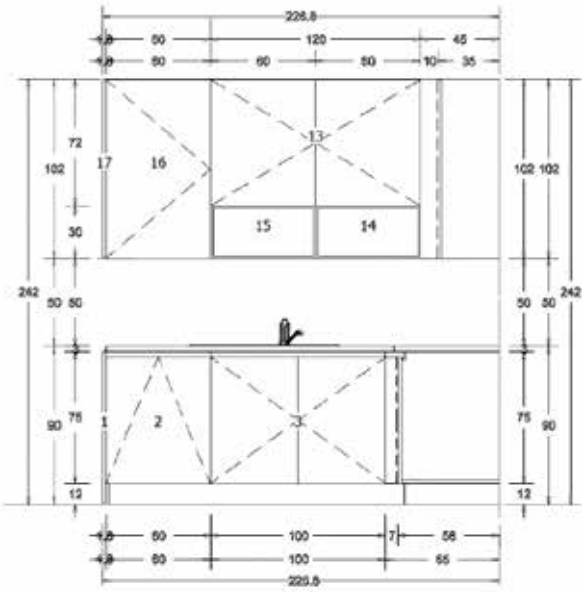

Koyu Gri/ Dark Grey
K3- Mat/ Matt
K7- Parlak/ Glossy

Koyu Meşe/ Dark Oak
K4- Mat/ Matt
K8- Parlak/ Glossy

POZ NO POS NO	ÜRÜN KODU PRODUCT CODE	ÜRÜN AÇIKLAMA PRODUCT EXPLANATION
1	D12	ALT DİKEY PANEL YER G18 D600 H870 MM BASE VERTICAL PANEL FLOOR W18 D600 H870 MM
2	D8	CİHAZ KAPAĞI TAM ANK. MAKİNE G60 H72 CM DEVICE COVER FULL ANC. MACHINE W60 H72 CM
3	A27	ALT DLP EVYE 2 KAPAK G100 D56 H75 CM BASE CABINET SINK 2 DOORS W100 D56 H75 CM
4	A21	ALT DLP KÖŞE 1 KAPAKLI G110 D56 H75 CM BASE CABINET CORNER 1 DOOR W110 D56 H75 CM
5	A10	ALT DLP 2 SIĞ ÇEKMECE 1 DERİN ÇEKMECELİ G80 D56 H75 CM BASE CABINET 2 SHALLOW 1 DEEP DRAWERS W80 D56 H75 CM
6	A1	ALT DLP 1 KAPAKLI G30 D56 H75 CM BASE CABINET 1 DOOR W30 D56 H75 CM
7	A29	ALT DLP FIRIN KÖR KLAPALI G60 D56 H75 CM BASE CABINET OVEN BLIND PANEL W60 D56 H75 CM
8	A1	ALT DLP 1 KAPAKLI G30 D56 H75 CM BASE CABINET 1 DOOR W30 D56 H75 CM
9	U18	ÜST DLP 1 KAPAKLI G30 D33 H72 CM UPPER CABINET 1 DOOR W30 D33 H72 CM
10	U33	ÜST DLP AÇIK RAFLI G30 D35 H102 CM UPPER CABINET OPEN SHELF W30 D35 H102 CM
11	U11	ÜST DLP 2 KAPAKLI G100 D33 H102 CM UPPER CABINET 2 DOORS W100 D33 H102 CM
12	U15	ÜST DLP KÖŞE 1 KAPAKLI G90 D33 H102 CM UPPER CABINET CORNER 1 DOOR W90 D33 H102 CM
13	U30	ÜST DLP 2 KAPAKLI G120 D33 H72 CM UPPER CABINET 2 DOORS W120 D33 H72 CM
14	U37	ÜST DLP AÇIK RAFLI G60 D35 H30 CM UPPER CABINET OPEN SHELF W60 D35 H30 CM
15	U37	ÜST DLP AÇIK RAFLI G60 D35 H30 CM UPPER CABINET OPEN SHELF W60 D35 H30 CM
16	U5	ÜST DLP 1 KAPAKLI G60 D33 H102 CM UPPER CABINET 1 DOOR W60 D33 H102 CM
17	D16	ÜST DİKEY PANEL ASMA G18 D350 H1020 MM UPPER VERTICAL PANEL HANGING W18 D350 H1020 MM