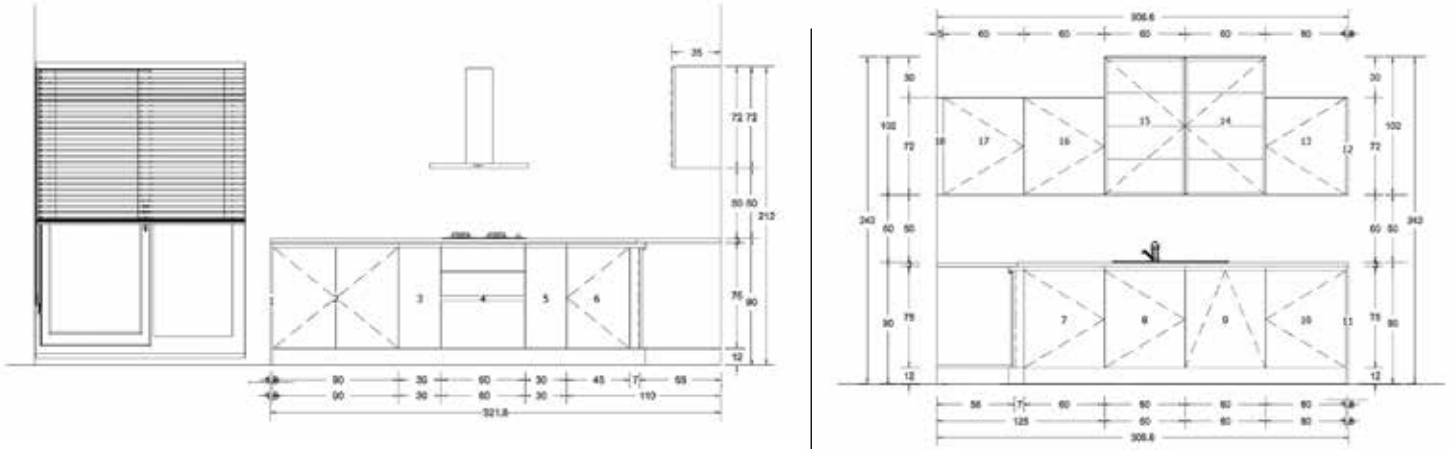

Model No: / Model No: **307+322 cm L**

GÖVDE /Body

G1

Koton Kahve/ Cotton Brown

RENK ALTERNATİFLERİ / Color Alternatives

POZ NO POZ NO	ÜRÜN KODU PRODUCT CODE	ÜRÜN AÇIKLAMA PRODUCT EXPLANATION
1	D12	ALT DİKEY PANEL YER G18 D600 H870 MM BASE VERTICAL PANEL FLOOR W18 D600 H870 MM
2	A5	ALT DLP 2 KAPAKLI G90 D56 H75 CM BASE CABINET 2 DOORS W90 D56 H75 CM
3	A20	ALT DLP KAPAK BAĞLANTILI KİLER G30 D56 H75 CM BASE CABINET DOOR CONNECTED STORAGE W30 D56 H75 CM
4	A9	ALT DLP 2 SIĞ ÇEKMECE 1 DERİN ÇEKMECELİ G60 D56 H75 CM BASE CABINET 2 SHALLOW 1 DEEP DRAWERS W60 D56 H75 CM
5	A20	ALT DLP KAPAK BAĞLANTILI KİLER G30 D56 H75 CM BASE CABINET DOOR CONNECTED STORAGE W30 D56 H75 CM
6	A21	ALT DLP KÖŞE 1 KAPAKLI G110 D56 H75 CM BASE CABINET CORNER 1 DOOR W110 D56 H75 CM
7	A3	ALT DLP 1 KAPAKLI G60 D56 H75 CM BASE CABINET 1 DOOR W60 D56 H75 CM
8	A24	ALT DLP EVYE 1 KAPAK G60 D56 H75 CM BASE CABINET SINK 1 DOOR W60 D56 H75 CM
9	D8	CİHAZ KAPAĞI TAM ANK. MAKİNE G60 H72 CM DEVICE COVER FULL ANC. MACHINE W60 H72 CM
10	A3	ALT DLP 1 KAPAKLI G60 D56 H75 CM BASE CABINET 1 DOOR W60 D56 H75 CM
11	D12	ALT DİKEY PANEL YER G18 D600 H870 MM BASE VERTICAL PANEL FLOOR W18 D600 H870 MM
12	D15	ÜST DİKEY PANEL ASMA G18 D350 H720 MM UPPER VERTICAL PANEL HANGING W18 D350 H720 MM
13	U22	ÜST DLP 1 KAPAKLI G60 D33 H72 CM UPPER CABINET 1 DOOR W60 D33 H72 CM
14	U6	ÜST DLP 1 CAM KAPAKLI G60 D33 H102 CM UPPER CABINET 1 GLASS DOOR W60 D33 H102 CM
15	U6	ÜST DLP 1 CAM KAPAKLI G60 D33 H102 CM UPPER CABINET 1 GLASS DOOR W60 D33 H102 CM
16	U22	ÜST DLP 1 KAPAKLI G60 D33 H72 CM UPPER CABINET 1 DOOR W60 D33 H72 CM
17	U22	ÜST DLP 1 KAPAKLI G60 D33 H72 CM UPPER CABINET 1 DOOR W60 D33 H72 CM
18	D5	ÜST DLP DOLGU BANDI G15 D33 H72 CM UPPER CABINET FILLER TAPE W15 D33 H72 CM