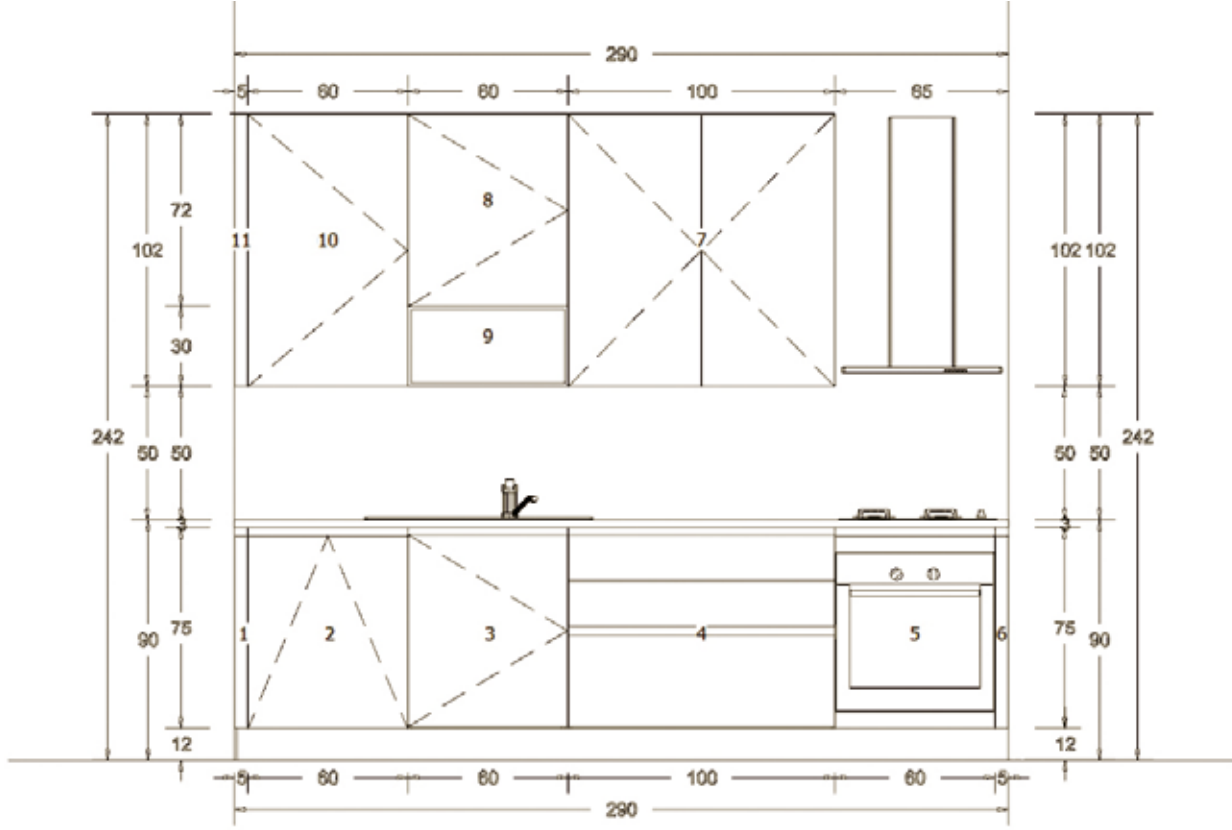

POZ NO POS NO	ÜRÜN KODU PRODUCT CODE	ÜRÜN AÇIKLAMA PRODUCT EXPLANATION
1	D1	ALT DLP DOLGU BANDI G15 D56 H72 CM BASE CABINET FILLER TAPE W15 D56 H72 CM
2	D8	CİHAZ KAPAĞI TAM ANK. MAKİNE G60 H72 CM DEVICE COVER FULL ANC. MACHINE W60 H72 CM
3	A24	ALT DLP EVYE 1 KAPAK G60 D56 H75 CM BASE CABINET SINK 1 DOOR W60 D56 H75 CM
4	A12	ALT DLP 2 SIĞ ÇEKMECE 1 DERİN ÇEKMECELİ G100 D56 H75 CM BASE CABINET 2 SHALLOW 1 DEEP DRAWERS W100 D56 H75 CM
5	A29	ALT DLP FIRIN KÖR KLAPALI G60 D56 H75 CM BASE CABINET OVEN BLIND PANEL W60 D56 H75 CM
6	D1	ALT DLP DOLGU BANDI G15 D56 H72 CM BASE CABINET FILLER TAPE W15 D56 H72 CM
7	U11	ÜST DLP 2 KAPAKLI G100 D33 H102 CM UPPER CABINET 2 DOORS W100 D33 H102 CM
8	U22	ÜST DLP 1 KAPAKLI G60 D33 H72 CM UPPER CABINET 1 DOOR W60 D33 H72 CM
9	U37	ÜST DLP AÇIK RAFLI G60 D35 H30 CM UPPER CABINET OPEN SHELF W60 D35 H30 CM
10	U11	ÜST DLP 2 KAPAKLI G100 D33 H102 CM UPPER CABINET 2 DOORS W100 D33 H102 CM
11	D4	ÜST DLP DOLGU BANDI G15 D33 H102 CM UPPER CABINET FILLER TAPE W15 D33 H102 CM