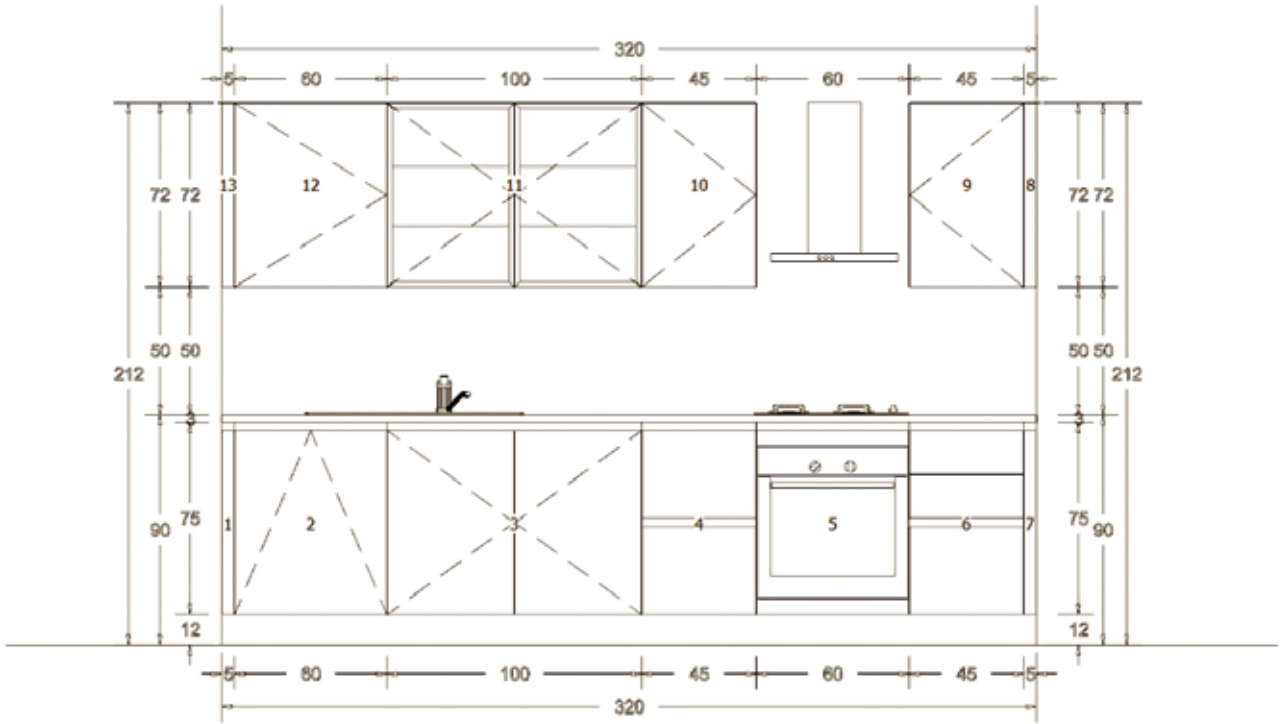

POZ NO POS NO	ÜRÜN KODU PRODUCT CODE	ÜRÜN AÇIKLAMA PRODUCT EXPLANATION
1	D1	ALT DLP DOLGU BANDI G15 D56 H72 CM BASE CABINET FILLER TAPE W15 D56 H72 CM
2	D8	CİHAZ KAPAĞI TAM ANK. MAKİNE G60 H72 CM DEVICE COVER FULL ANC. MACHINE W60 H72 CM
3	A27	ALT DLP EVYE 2 KAPAK G100 D56 H75 CM BASE CABINET SINK 2 DOORS W100 D56 H75 CM
4	A14	ALT DLP 2 DERİN ÇEKMECELİ G45 D56 H75 CM BASE CABINET 2 DEEP DRAWERS W45 D56 H75 CM
5	A29	ALT DLP FIRIN KÖR KLAPALI G60 D56 H75 CM BASE CABINET OVEN BLIND PANEL W60 D56 H75 CM
6	A8	ALT DLP 2 SIĞ ÇEKMECE 1 DERİN ÇEKMECELİ G45 D56 H75 CM BASE CABINET 2 SHALLOW 1 DEEP DRAWERS W45 D56 H75 CM
7	D1	ALT DLP DOLGU BANDI G15 D56 H72 CM BASE CABINET FILLER TAPE W15 D56 H72 CM
8	D5	ÜST DLP DOLGU BANDI G15 D33 H72 CM UPPER CABINET FILLER TAPE W15 D33 H72 CM
9	U20	ÜST DLP 1 KAPAKLI G45 D33 H72 CM UPPER CABINET 1 DOOR W45 D33 H72 CM
10	U20	ÜST DLP 1 KAPAKLI G45 D33 H72 CM UPPER CABINET 1 DOOR W45 D33 H72 CM
11	U29	ÜST DLP 2 CAM KAPAKLI G100 D33 H72 CM UPPER CABINET 2 GLASS DOORS W100 D33 H72 CM
12	U22	ÜST DLP 1 KAPAKLI G60 D33 H72 CM UPPER CABINET 1 DOOR W60 D33 H72 CM
13	D5	ÜST DLP DOLGU BANDI G15 D33 H72 CM UPPER CABINET FILLER TAPE W15 D33 H72 CM