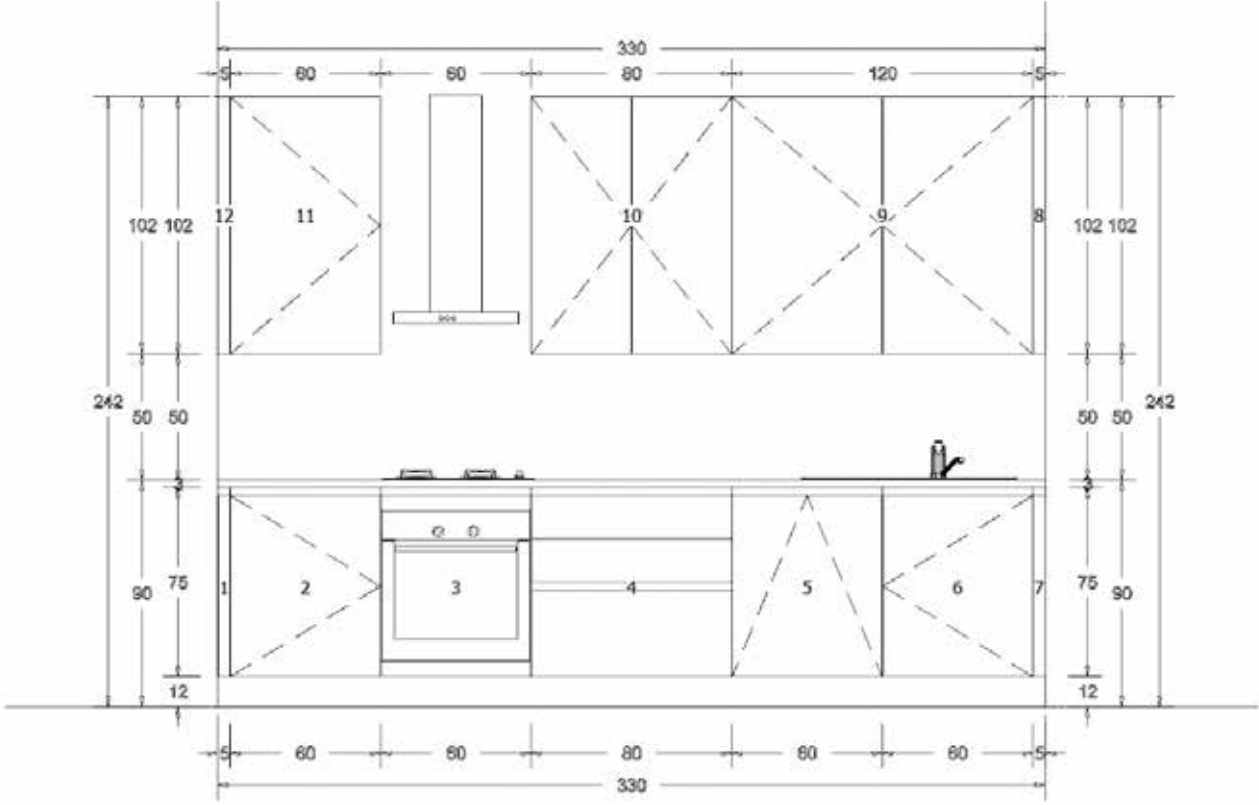

POZ NO POS NO	ÜRÜN KODU PRODUCT CODE	ÜRÜN AÇIKLAMA PRODUCT EXPLANATION
1	D1	ALT DLP DOLGU BANDI G15 D56 H72 CM BASE CABINET FILLER TAPE W15 D56 H72 CM
2	A3	ALT DLP 1 KAPAKLI G60 D56 H75 CM BASE CABINET 1 DOOR W60 D56 H75 CM
3	A29	ALT DLP FIRIN KÖR KLAPALI G60 D56 H75 CM BASE CABINET OVEN BLIND PANEL W60 D56 H75 CM
4	A10	ALT DLP 2 SIĞ ÇEKMECE 1 DERİN ÇEKMECELİ G80 D56 H75 CM BASE CABINET 2 SHALLOW 1 DEEP DRAWERS W80 D56 H75 CM
5	D8	CİHAZ KAPAĞI TAM ANK. MAKİNE G60 H72 CM DEVICE COVER FULL ANC. MACHINE W60 H72 CM
6	A24	ALT DLP EVYE 1 KAPAK G60 D56 H75 CM BASE CABINET SINK 1 DOOR W60 D56 H75 CM
7	D1	ALT DLP DOLGU BANDI G15 D56 H72 CM BASE CABINET FILLER TAPE W15 D56 H72 CM
8	D4	ÜST DLP DOLGU BANDI G15 D33 H102 CM UPPER CABINET FILLER TAPE W15 D33 H102 CM
9	U13	ÜST DLP 2 KAPAKLI G120 D33 H102 CM UPPER CABINET 2 DOORS W120 D33 H102 CM
10	U7	ÜST DLP 2 KAPAKLI G80 D33 H102 CM UPPER CABINET 2 DOORS W80 D33 H102 CM
11	U5	ÜST DLP 1 KAPAKLI G60 D33 H102 CM UPPER CABINET 1 DOOR W60 D33 H102 CM
12	D4	ÜST DLP DOLGU BANDI G15 D33 H102 CM UPPER CABINET FILLER TAPE W15 D33 H102 CM