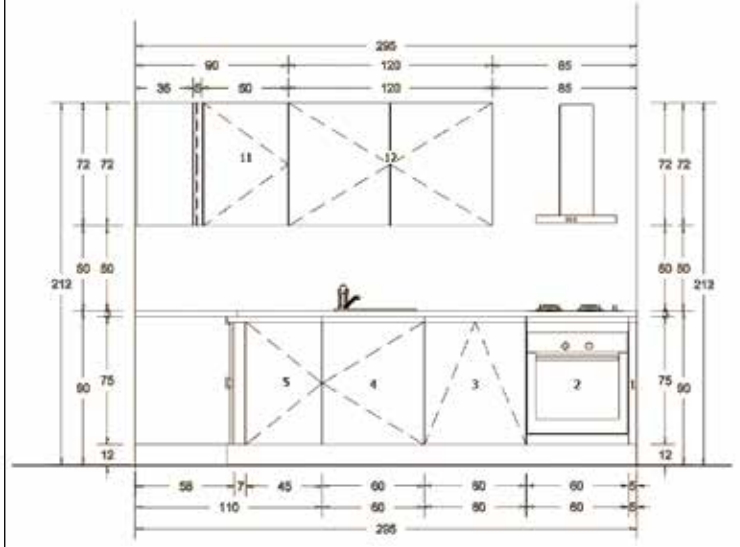

POZ NO POS NO	ÜRÜN KODU PRODUCT CODE	ÜRÜN AÇIKLAMA PRODUCT EXPLANATION
1	D1	ALT DLP DOLGU BANDI G15 D56 H72 CM BASE CABINET FILLER TAPE W15 D56 H72 CM
2	A29	ALT DLP FIRIN KÖR KLAPALI G60 D56 H75 CM BASE CABINET OVEN BLIND PANEL W60 D56 H75 CM
3	D8	CİHAZ KAPAĞI TAM ANK. MAKİNE G60 H72 CM DEVICE COVER FULL ANC. MACHINE W60 H72 CM
4	A24	ALT DLP EVYE 1 KAPAK G60 D56 H75 CM BASE CABINET SINK 1 DOOR W60 D56 H75 CM
5	A21	ALT DLP KÖŞE 1 KAPAKLI G110 D56 H75 CM BASE CABINET CORNER 1 DOOR W110 D56 H75 CM
6	A15	ALT DLP 2 DERİN ÇEKMECELİ G60 D56 H75 CM BASE CABINET 2 DEEP DRAWERS W60 D56 H75 CM
7	D14	BOY DİKEY PANEL YER G18 D600 H2120 MM TALL VERTICAL PANEL FLOOR W18 D600 H2120 MM
8	D14	BOY DİKEY PANEL YER G18 D600 H2120 MM TALL VERTICAL PANEL FLOOR W18 D600 H2120 MM
9	B12	BUZDOLABI ÜZERİ DLP 1 DÜŞER KAPAKLI G80 D33 H25 CM CABINET ON THE REFRIGERATOR 1 LIFT-UP DOOR W80 D33 H25 CM
10	U24	ÜST DLP 2 KAPAKLI G80 D33 H72 CM UPPER CABINET 2 DOORS W80 D33 H72 CM
11	U32	ÜST DLP KÖŞE 1 KAPAKLI G90 D33 H72 CM UPPER CABINET CORNER 1 DOOR W90 D33 H72 CM
12	U30	ÜST DLP 2 KAPAKLI G120 D33 H72 CM UPPER CABINET 2 DOORS W120 D33 H72 CM