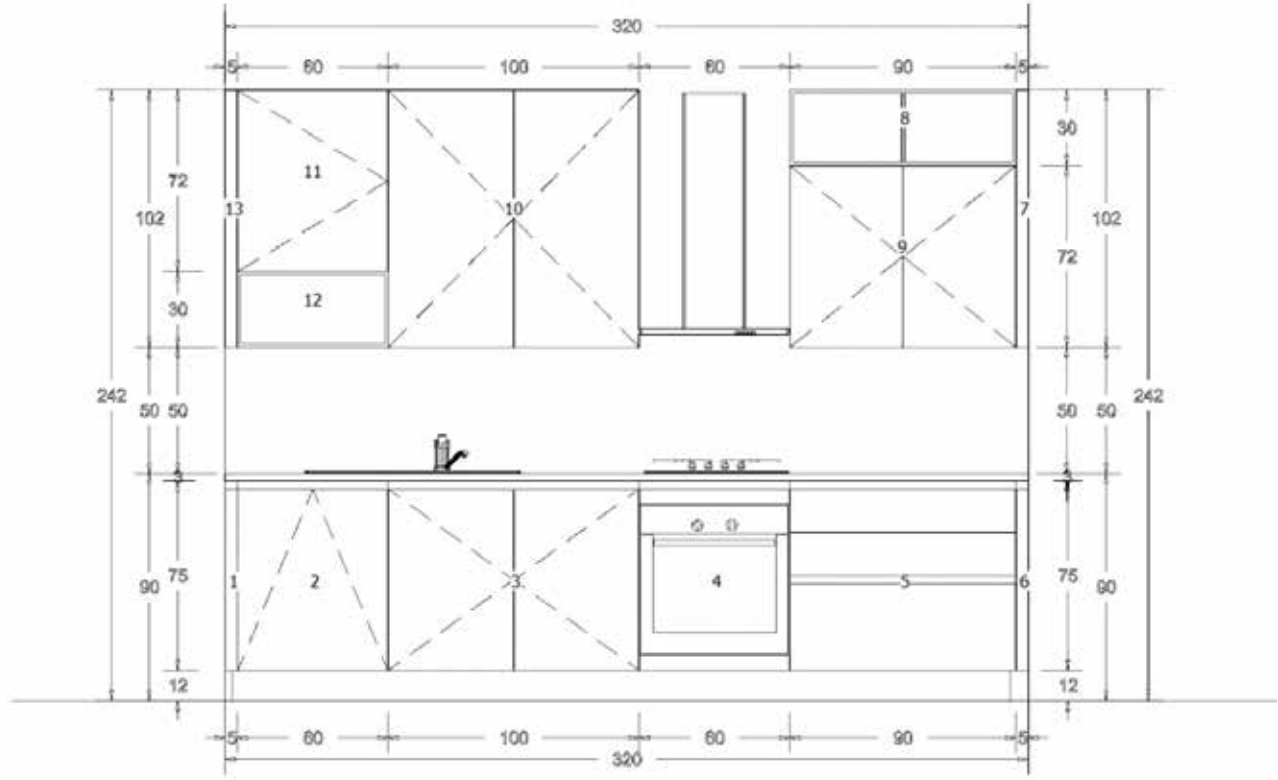

POZ NO POS NO	ÜRÜN KODU PRODUCT CODE	ÜRÜN AÇIKLAMA PRODUCT EXPLANATION
1	D1	ALT DLP DOLGU BANDI G15 D56 H72 CM BASE CABINET FILLER TAPE W15 D56 H72 CM
2	D8	CİHAZ KAPAĞI TAM ANK. MAKİNE G60 H72 CM DEVICE COVER FULL ANC. MACHINE W60 H72 CM
3	A27	ALT DLP EVYE 2 KAPAK G100 D56 H75 CM BASE CABINET SINK 2 DOORS W100 D56 H75 CM
4	A29	ALT DLP FIRIN KÖR KLAPALI G60 D56 H75 CM BASE CABINET OVEN BLIND PANEL W60 D56 H75 CM
5	A11	ALT DLP 2 SIĞ ÇEKMECE 1 DERİN ÇEKMECELİ G90 D56 H75 CM BASE CABINET 2 SHALLOW 1 DEEP DRAWERS W90 D56 H75 CM
6	D1	ALT DLP DOLGU BANDI G15 D56 H72 CM BASE CABINET FILLER TAPE W15 D56 H72 CM
7	D4	ÜST DLP DOLGU BANDI G15 D33 H102 CM UPPER CABINET FILLER TAPE W15 D33 H102 CM
8	U26	ÜST DLP 2 KAPAKLI G90 D33 H72 CM UPPER CABINET 2 DOORS W90 D33 H72 CM
9	U38	ÜST DLP AÇIK RAFLI G90 D35 H30 CM UPPER CABINET OPEN SHELF W90 D35 H30 CM
10	U11	ÜST DLP 2 KAPAKLI G100 D33 H102 CM UPPER CABINET 2 DOORS W100 D33 H102 CM
11	U22	ÜST DLP 1 KAPAKLI G60 D33 H72 CM UPPER CABINET 1 DOOR W60 D33 H72 CM
12	U37	ÜST DLP AÇIK RAFLI G60 D35 H30 CM UPPER CABINET OPEN SHELF W60 D35 H30 CM
13	D4	ÜST DLP DOLGU BANDI G15 D33 H102 CM UPPER CABINET FILLER TAPE W15 D33 H102 CM