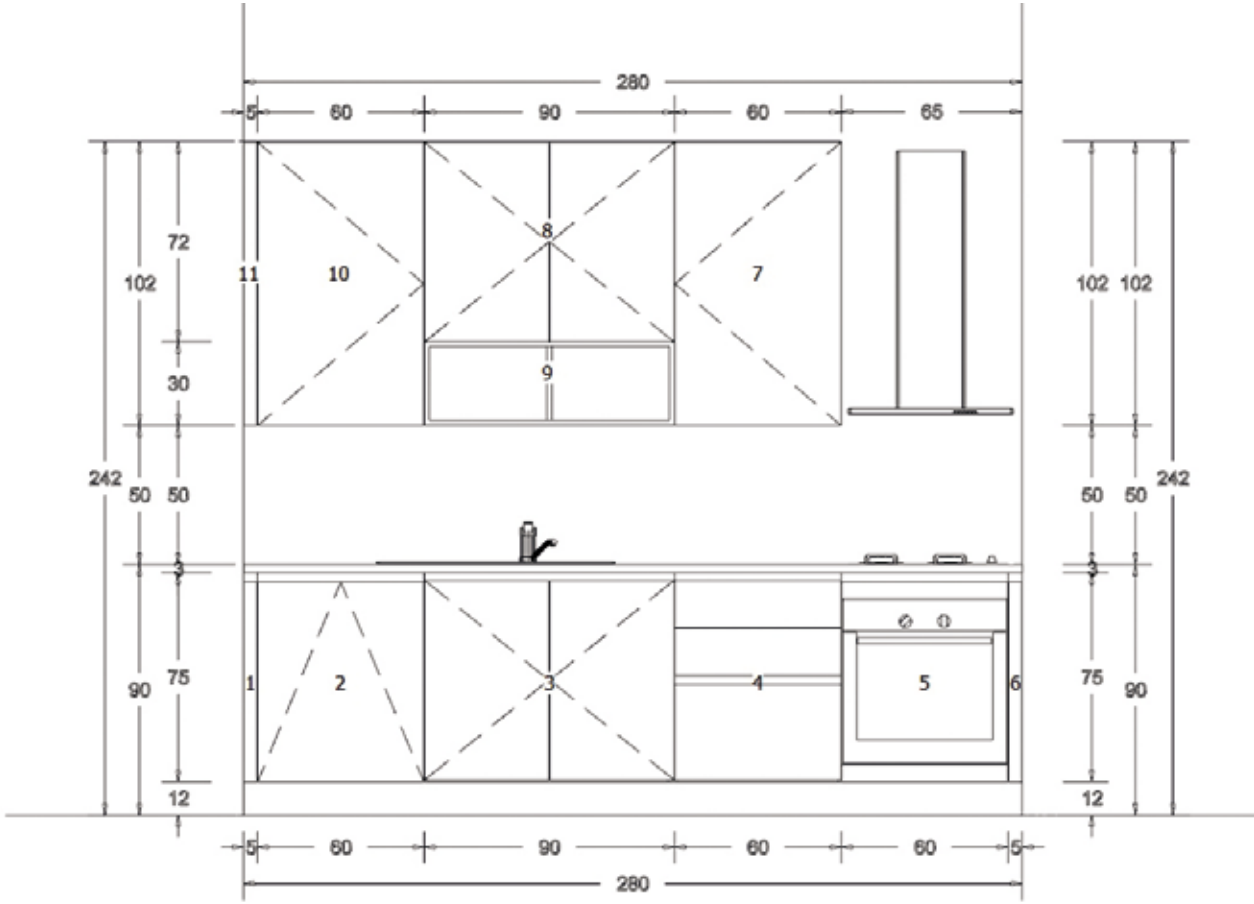

POZ NO POS NO	ÜRÜN KODU PRODUCT CODE	ÜRÜN AÇIKLAMA PRODUCT EXPLANATION
1	D1	ALT DLP DOLGU BANDI G15 D56 H72 CM BASE CABINET FILLER TAPE W15 D56 H72 CM
2	D8	CİHAZ KAPAĞI TAM ANK. MAKİNE G60 H72 CM DEVICE COVER FULL ANC. MACHINE W60 H72 CM
3	A26	ALT DLP EVYE 2 KAPAK G90 D56 H75 CM BASE CABINET SINK 2 DOORS W90 D56 H75 CM
4	A9	ALT DLP 2 SIĞ ÇEKMECE 1 DERİN ÇEKMECELİ G60 D56 H75 CM BASE CABINET 2 SHALLOW 1 DEEP DRAWERS W60 D56 H75 CM
5	A29	ALT DLP FIRIN KÖR KLAPALI G60 D56 H75 CM BASE CABINET OVEN BLIND PANEL W60 D56 H75 CM
6	D1	ALT DLP DOLGU BANDI G15 D56 H72 CM BASE CABINET FILLER TAPE W15 D56 H72 CM
7	U5	ÜST DLP 1 KAPAKLI G60 D33 H102 CM UPPER CABINET 1 DOOR W60 D33 H102 CM
8	U26	ÜST DLP 2 KAPAKLI G90 D33 H72 CM UPPER CABINET 2 DOORS W90 D33 H72 CM
9	U38	ÜST DLP AÇIK RAFLI G90 D35 H30 CM UPPER CABINET OPEN SHELF W90 D35 H30 CM
10	U5	ÜST DLP 1 KAPAKLI G60 D33 H102 CM UPPER CABINET 1 DOOR W60 D33 H102 CM
11	D4	ÜST DLP DOLGU BANDI G15 D33 H102 CM UPPER CABINET FILLER TAPE W15 D33 H102 CM