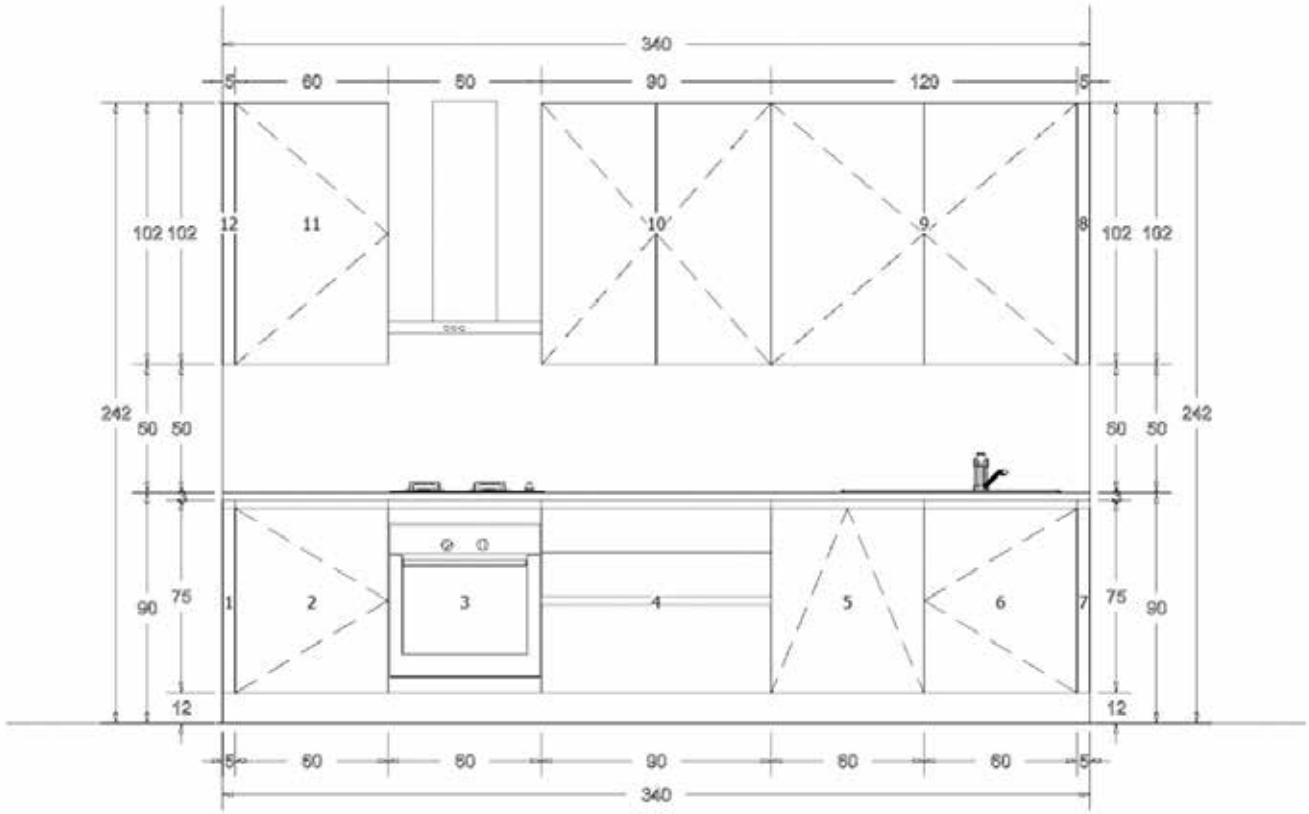

POZ NO POS NO	ÜRÜN KODU PRODUCT CODE	ÜRÜN AÇIKLAMA PRODUCT EXPLANATION
1	D1	ALT DLP DOLGU BANDI G15 D56 H72 CM BASE CABINET FILLER TAPE W15 D56 H72 CM
2	A3	ALT DLP 1 KAPAKLI G60 D56 H75 CM BASE CABINET 1 DOOR W60 D56 H75 CM
3	A29	ALT DLP FIRIN KÖR KLAPALI G60 D56 H75 CM BASE CABINET OVEN BLIND PANEL W60 D56 H75 CM
4	A11	ALT DLP 2 SIĞ ÇEKMECE 1 DERİN ÇEKMECELİ G90 D56 H75 CM BASE CABINET 2 SHALLOW 1 DEEP DRAWERS W90 D56 H75 CM
5	D8	CİHAZ KAPAĞI TAM ANK. MAKİNE G60 H72 CM DEVICE COVER FULL ANC. MACHINE W60 H72 CM
6	A24	ALT DLP EVYE 1 KAPAK G60 D56 H75 CM BASE CABINET SINK 1 DOOR W60 D56 H75 CM
7	D1	ALT DLP DOLGU BANDI G15 D56 H72 CM BASE CABINET FILLER TAPE W15 D56 H72 CM
8	D4	ÜST DLP DOLGU BANDI G15 D33 H102 CM UPPER CABINET FILLER TAPE W15 D33 H102 CM
9	U13	ÜST DLP 2 KAPAKLI G120 D33 H102 CM UPPER CABINET 2 DOORS W120 D33 H102 CM
10	U9	ÜST DLP 2 KAPAKLI G90 D33 H102 CM UPPER CABINET 2 DOORS W90 D33 H102 CM
11	U5	ÜST DLP 1 KAPAKLI G60 D33 H102 CM UPPER CABINET 1 DOOR W60 D33 H102 CM
12	D4	ÜST DLP DOLGU BANDI G15 D33 H102 CM UPPER CABINET FILLER TAPE W15 D33 H102 CM